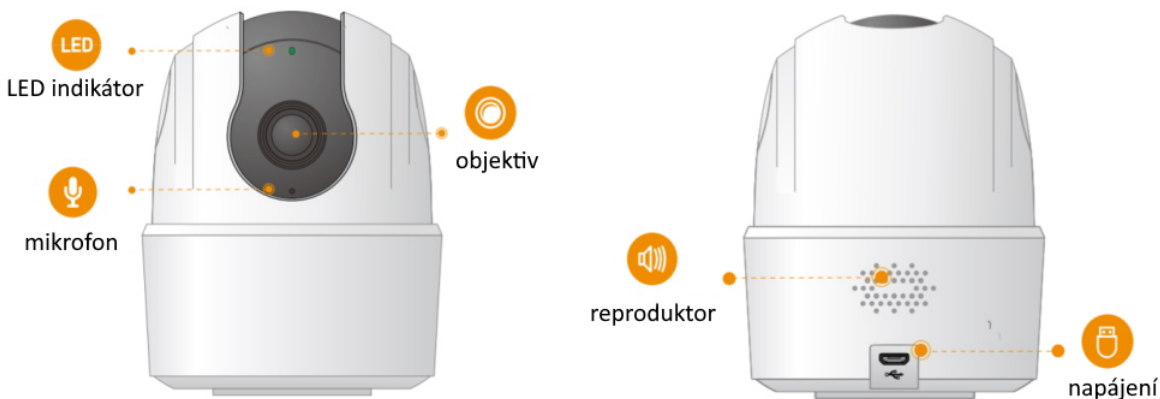

### Imou Ranger 2C 3MP-H1

IP otočná kamera do domácnosti přináší živý monitoring v křišťálově čisté **2K** kvalitě. Kompresa **H.265** snižuje nároky na přenos dat a úložiště. Pro nahrávání zřetelného videa i v naprosté tmě disponuje kamera **nočním režimem s IR přisvícením** do vzdálenosti až 10 m. Praktická technologie **detekce osob** spolu s **vestavěnou sirénou** spolehlivě ochrání vaši domácnost a odradí nežádoucí návštěvy. O narušení prostoru se ihned dozvíte skrze **notifikaci**, kterou kamera zašle do vašeho mobilního telefonu prostřednictvím **aplikace Imou Life**. Ta mimo jiné umožňuje pohodlnou vzdálenou správu, ovládaní kamery, živý náhled či přehrávání záznamu. Kameru lze na dálku otáčet i naklánět. K dispozici je také **alarm pro neobvyklé zvuky**, který vám pošle notifikaci například při pláči dítěte. Díky zabudovanému **reproduktoru a mikrofonu** lze kameru využít pro obousměrnou komunikaci s blízkými či domácím mazlíčkem.