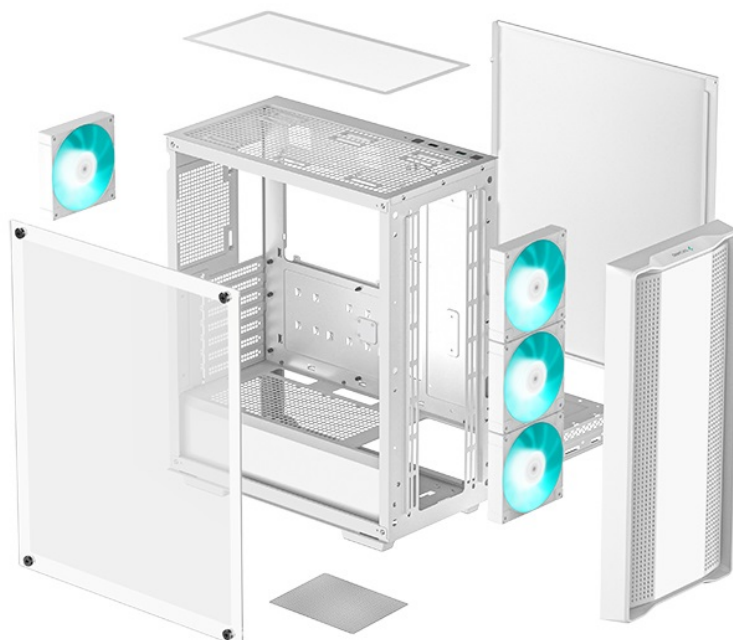

Skvělý start pro každou PC sestavu - DEEPCOOL CC560 V2

Počítačová skříň DEEPCOOL CC560 V2 ve formátu Middle Tower nabízí nejenom dostatek prostoru pro uložení komponent, ale také efektivní proudění vzduchu. Vnitřní prostor je **kompatibilní s celou řadou součástek**, průhledná bočnice vám poskytne ideální vzhled do sestavy, abyste viděli, že je vše připraveno. Model **DEEPCOOL CC560 V2** si zakládá na dobře vedeném větrání. **Přední panel spolu s perforovanou horní stranou** totiž umožňují lepší airflow a celkovou cirkulaci vzduchu.

Skříň je osazena hned **4 předinstalovanými ventilátory**, které poskytují potřebný výkon a zajistí ideální chlazení sestavy. Horní strana je osazena rovněž **prachovým filtrem** a základními konektory pro připojení periférií nebo sluchátek. Místo najdete také pro **až 360 mm dlouhý výměník vodního chlazení**. Pro úložiště je připravena **dvojice 2,5" pozic pro SSD disky** a **dvojice 3,5" pozice pro pevné disky**.

DEEPCOOL CC560 v2

Skříň formátu Middle Tower s **průhlednou bočnicí** nabízí **dvě 2,5"** pozice pro SSD disky a **dvě 3,5"** pozice pro pevné disky. Na horním panelu se nachází jeden **USB 3.0** port, jeden USB 2.0 port a kombinovaný port sluchátek a mikrofonu. Skříň je osazena celkem **čtyřmi ventilátory s modrým podsvícením** o velikosti 120 mm. Důmyslné řešení umožňuje pohodlné umístění **až 360 mm dlouhého výměníku** vodního chlazení na přední straně. Ve skříni je dostatek prostoru pro chladič CPU do výšky až 165 mm a grafickou kartu o délce 370 mm. Dodávána je **bez zdroje**. Součástí je také **magnetický prachový filtr** na horním panelu.

ZÁKLADNÍ SPECIFIKACE

Provedení skříně: Middle Tower

Interní pozice: 2 × 2,5", 2 × 3,5"

Kompatibilita základní desky: ATX, Micro ATX, Mini-ITX

Zdroj: bez zdroje

Konektory na horním panelu: 1 × USB 3.0, 1 × USB 2.0, 1 × kombinovaný port sluchátek a mikrofonu