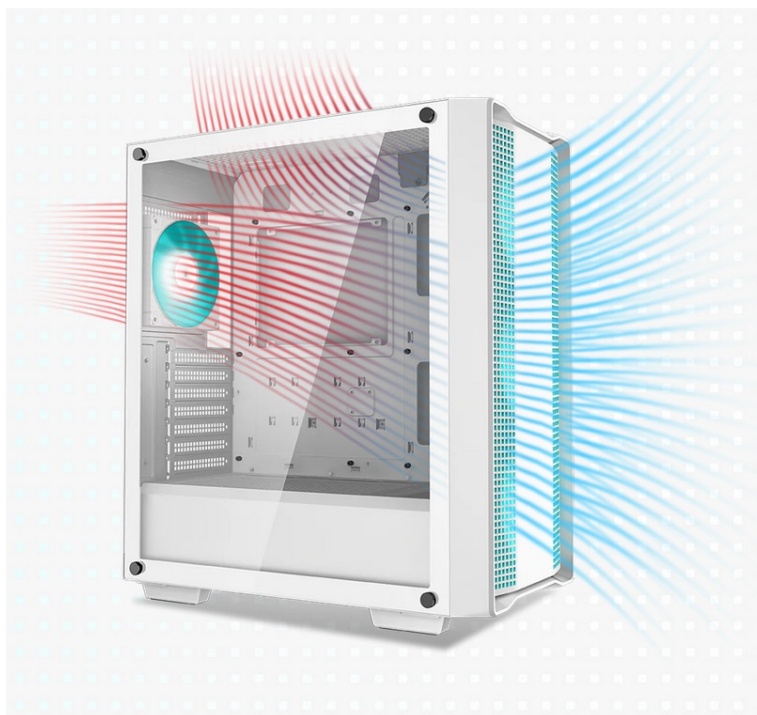

Skvělý start pro každou PC sestavu - DEEPCOOL CC560 V2

Počítačová skříň DEEPCOOL CC560 V2 ve formátu Middle Tower nabízí nejenom dostatek prostoru pro uložení komponent, ale také efektivní proudění vzduchu. Vnitřní prostor je **kompatibilní s celou řadou součástek**, průhledná bočnice vám poskytne ideální vzhled do sestavy, abyste viděli, že je vše připraveno. Model **DEEPCOOL CC560 V2** si zakládá na dobře vedeném větrání. **Přední panel spolu s perforovanou horní stranou** totiž umožňují lepší airflow a celkovou cirkulaci vzduchu.

Skříň je osazena hned **4 předinstalovanými ventilátory**, které poskytují potřebný výkon a zajistí ideální chlazení sestavy. Horní strana je osazena rovněž **prachovým filtrem** a základními konektory pro připojení periférií nebo sluchátek. Místo najdete také pro **až 360 mm dlouhý výměník vodního chlazení**. Pro úložiště je připravena **dvojice 2,5" pozic pro SSD disky** a **dvojice 3,5" pozice pro pevné disky**.

DEEPCOOL CC560 v2

Skříň formátu Middle Tower s **průhlednou bočnicí** nabízí **dvě 2,5"** pozice pro SSD disky a **dvě 3,5"** pozice pro pevné disky. Na horním panelu se nachází jeden **USB 3.0** port, jeden USB 2.0 port a kombinovaný port sluchátek a mikrofonu. Skříň je osazena celkem **čtyřmi ventilátory s modrým podsvícením** o velikosti 120 mm. Důmyslné řešení umožňuje pohodlné umístění **až 360 mm dlouhého výměníku** vodního chlazení na přední straně. Ve skříni je dostatek prostoru pro chladič CPU do výšky až 165 mm a grafickou kartu o délce 370 mm. Dodávána je **bez zdroje**. Součástí je také **magnetický prachový filtr** na horním panelu.

ZÁKLADNÍ SPECIFIKACE

Provedení skříně: Middle Tower

Interní pozice: 2 × 2,5", 2 × 3,5"

Kompatibilita základní desky: ATX, Micro ATX, Mini-ITX

Zdroj: bez zdroje

Konektory na horním panelu: 1 × USB 3.0, 1 × USB 2.0, 1 × kombinovaný port sluchátek a mikrofonu