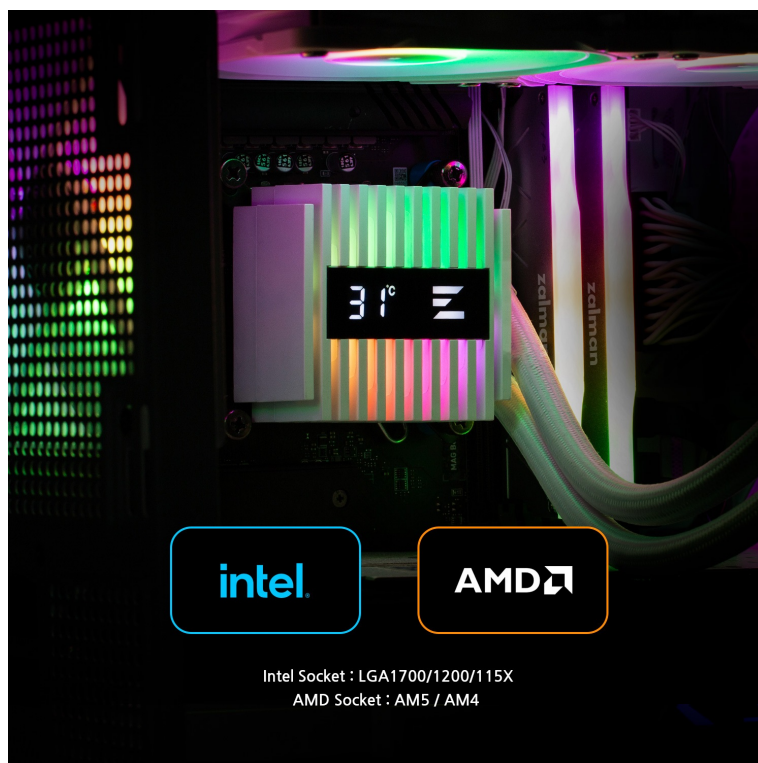

### ZALMAN ALPHA2 A24 - výkonný bojovník s teplem

**Vodní chladič ZALMAN ALPHA2 A24** pro chlazení moderních **procesorů AMD Ryzen a Intel**. Pokročilý design pumpy s **RGB osvětlením** dodá sestavě stylový vzhled. Výkonné čerpadlo pak podporuje účinné chlazení při zachování nízké hladiny hluku. Funkce **Alpha2 AIO** vám umožní skrze displej jednoduše monitorovat teplotu v reálném čase.

Hlava pumpy je otočná v plném rozsahu, což vám umožní snadné nastavení a montáž radiátoru do požadované polohy. Ventilátor se pyšní unikátním **designem lopatek Shark fin**, což přispívá k minimálnímu odporu proudícího vzduchu a efektivnímu chlazení.