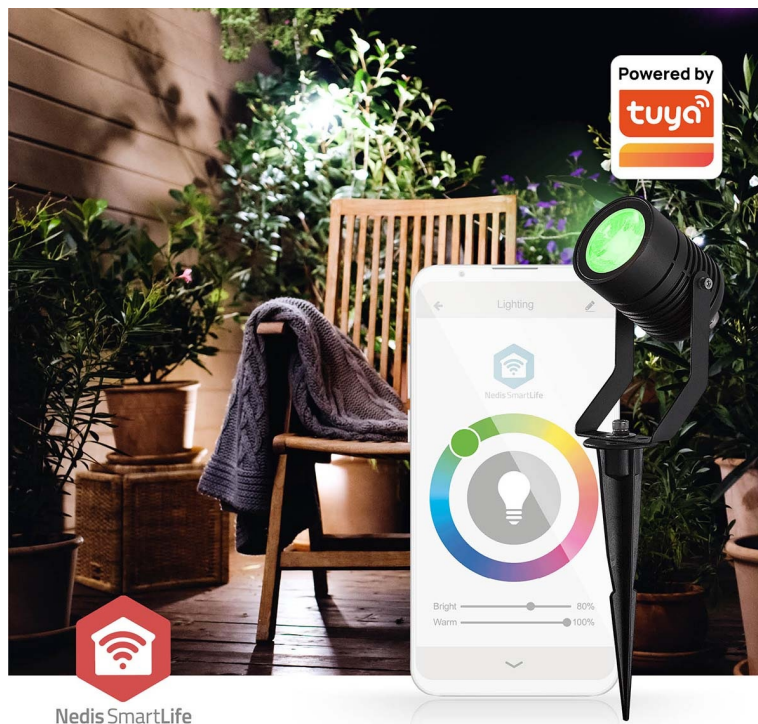

NEDIS ZBLOS10RGBW3

Cena celkem:	3 631 Kč (bez DPH: 3 001 Kč)
Běžná cena:	3 994 Kč
Ušetříte:	363 Kč
Kód zboží:	OSVNED1100
Part No.:	ZBLOS10RGBW3
Záruka:	24 měs.
Stav:	Nové zboží

Popis

Nedis ZBLOW10RGBW - chytré bodové světlo s chytrým ovládáním

Trojice světel Nedis ZBLOW10RGBW představuje perfektně řešení pro osvětlení veovního prostoru v rámci vaší chytré domácnosti. Tato bodová světla jsou navržena s ohledem na **výkon i odolnost** díky vsazení do hliníkového pouzdra. Podporuje **barevné RGB osvětlení**, s pomocí kterého vykouzlíte požadovanou atmosféru podél cesty, na dvoře, zahradě či jiném venkovním prostoru.

Skrze **protokol Zigbee** můžete snadno integrovat všechna svítidla do jedné sítě a využívat jejich výkon na maximum. **Bodová světla Nedis ZBLOW10RGBW** se vyznačují nízkou spotřebou energie a snižují tak tlak na vaši peněženku. Pomocí **aplikace Nedis Smartlife** máte nad osvětlením vždy plnou kontrolu. Skrze smartphone například upravíte jas, nastavíte časové plány apod. Nechybí ani **podpora hlasových asistentů Amazon Alexa a Google Home**.

3x

Set of 3 pcs

Nedis ZBLOW10RGBW

Sada tří chytrých **venkovních bodových LED svítidel** s elegantním designem a pokročilými funkcemi je dokonalým doplňkem pro zahradu či příjezdovou cestu. Nabízí možnost výběru mezi **teplým bílým světlem** nebo živými barvami **RGB**. Svítidlo lze pomocí technologie **Wi-Fi** propojit s aplikací **Nedis SmartLife** v chytrém telefonu a dálkově tak ovládat **jas a barvy** dle vašich potřeb. S funkcí plánování můžete také pohodlně nastavit **časové plány**. Protokol **Zigbee** umožňuje připojit více zařízení v rámci jedné sítě. Integrací různých světel kompatibilních se Zigbee můžete vytvořit synchronizovaný zážitek z osvětlení v celé venkovní oblasti. Samozřejmostí už je podpora **hlasového ovládání** pomocí Amazon Alexa nebo Google Home.