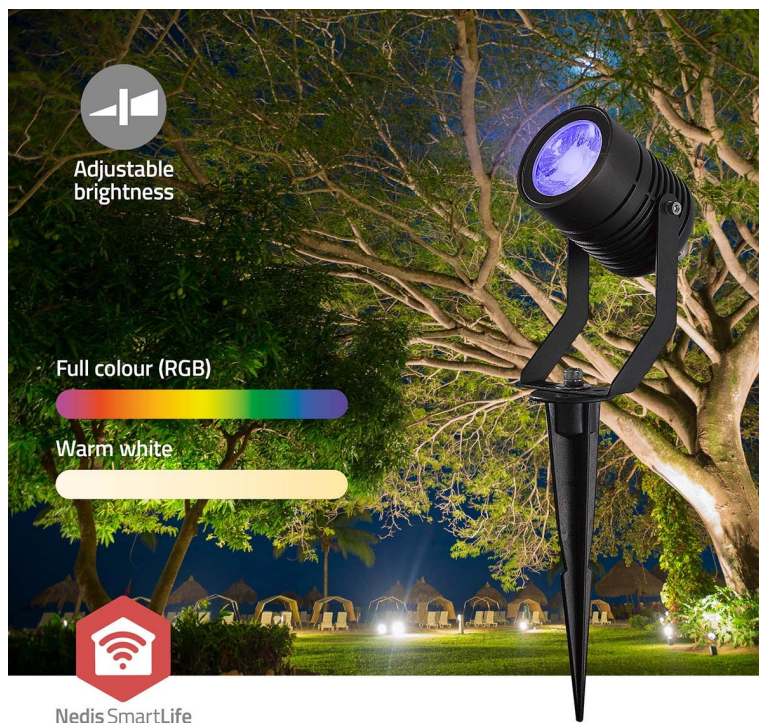

NEDIS ZBLOS10RGBW3

Cena celkem:	3 631 Kč (bez DPH: 3 001 Kč)
Běžná cena:	3 994 Kč
Ušetříte:	363 Kč
Kód zboží:	OSVNED1100
Part No.:	ZBLOS10RGBW3
Záruka:	24 měs.
Stav:	Nové zboží

Popis

Nedis ZBLOW10RGBW - chytré bodové světlo s chytrým ovládáním

Trojice světel Nedis ZBLOW10RGBW představuje perfektně řešení pro osvětlení veovního prostoru v rámci vaší chytré domácnosti. Tato bodová světla jsou navržena s ohledem na **výkon i odolnost** díky vsazení do hliníkového pouzdra. Podporuje **barevné RGB osvětlení**, s pomocí kterého vykouzlíte požadovanou atmosféru podél cesty, na dvoře, zahradě či jiném venkovním prostoru.

Skrze **protokol Zigbee** můžete snadno integrovat všechna svítidla do jedné sítě a využívat jejich výkon na maximum. **Bodová světla Nedis ZBLOW10RGBW** se vyznačují nízkou spotřebou energie a snižují tak tlak na vaši peněženku. Pomocí **aplikace Nedis Smartlife** máte nad osvětlením vždy plnou kontrolu. Skrze smartphone například upravíte jas, nastavíte časové plány apod. Nechybí ani **podpora hlasových asistentů Amazon Alexa a Google Home**.

3x

Set of 3 pcs

Nedis ZBLOW10RGBW

Sada tří chytrých **venkovních bodových LED svítidel** s elegantním designem a pokročilými funkcemi je dokonalým doplňkem pro zahradu či příjezdovou cestu. Nabízí možnost výběru mezi **teplým bílým světlem** nebo živými barvami **RGB**. Svítidlo lze pomocí technologie **Wi-Fi** propojit s aplikací **Nedis SmartLife** v chytrém telefonu a dálkově tak ovládat **jas a barvy** dle vašich potřeb. S funkcí plánování můžete také pohodlně nastavit **časové plány**. Protokol **Zigbee** umožňuje připojit více zařízení v rámci jedné sítě. Integrací různých světel kompatibilních se Zigbee můžete vytvořit synchronizovaný zážitek z osvětlení v celé venkovní oblasti. Samozřejmostí už je podpora **hlasového ovládání** pomocí Amazon Alexa nebo Google Home.