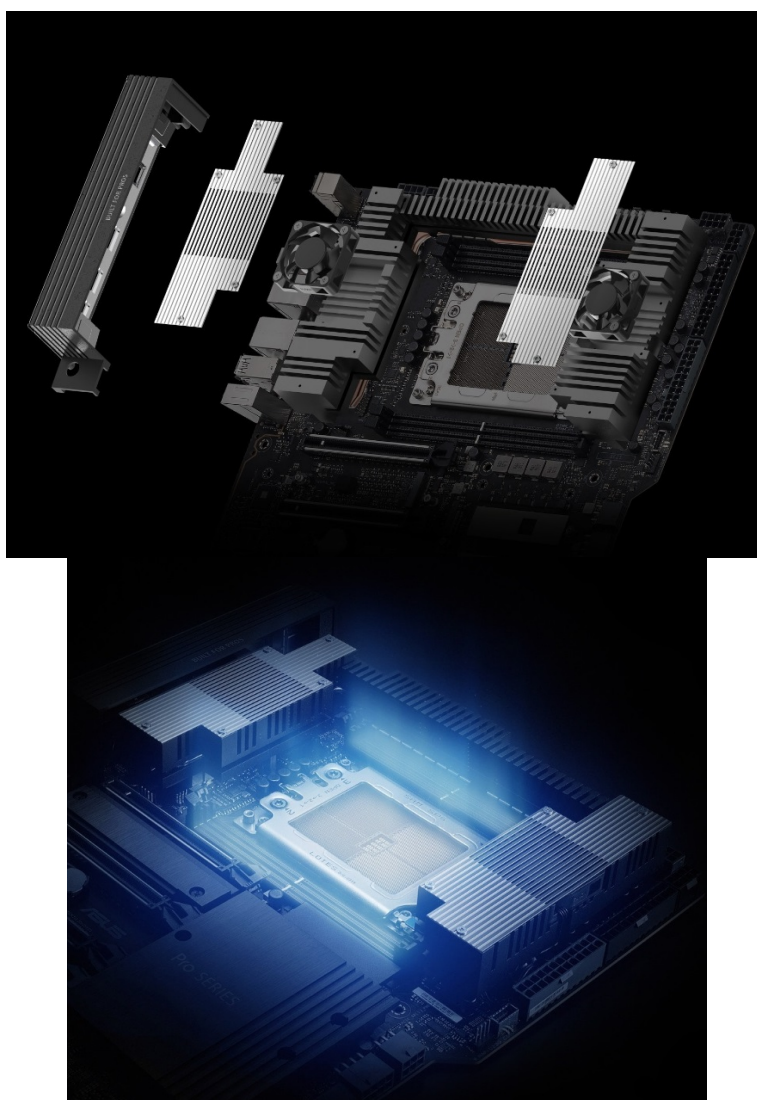

### ASUS Pro WS TRX50-SAGE WIFI - uvolněte maximální kreativitu

Základní deska **ASUS Pro WS TRX50-SAGE WIFI** je určena pro stavbu moderních pracovních stanic, které se vyznačují vysokou rychlostí, kompatibilitou a stabilitou celého systému. Podporuje **procesory AMD Ryzen Threadripper PRO série 7000WX a 7000** a také špičkovou **operační paměť DDR5**. Díky tomu se uplatní například při vývojářské činnosti, editaci a tvorbě obsahu, strojovém učení apod.

Samozeřejmostí je přítomnost **robustního systému napájení a chlazení**, aby základní deska **ASUS Pro WS TRX50-SAGE**

**WiFi** byla stabilní i při vysoké a dlouhotrvající zátěži nebo přetaktování. Podpora paměťových modulů **ECC R-DMM DDR5** snižuje riziko selhání systému a poškození dat. Díky dostupné **konektivě** bude pracovní stanice rychlá a flexibilní co do využití výkonných grafických karet, profesionálních aplikací nebo on-line sítě.