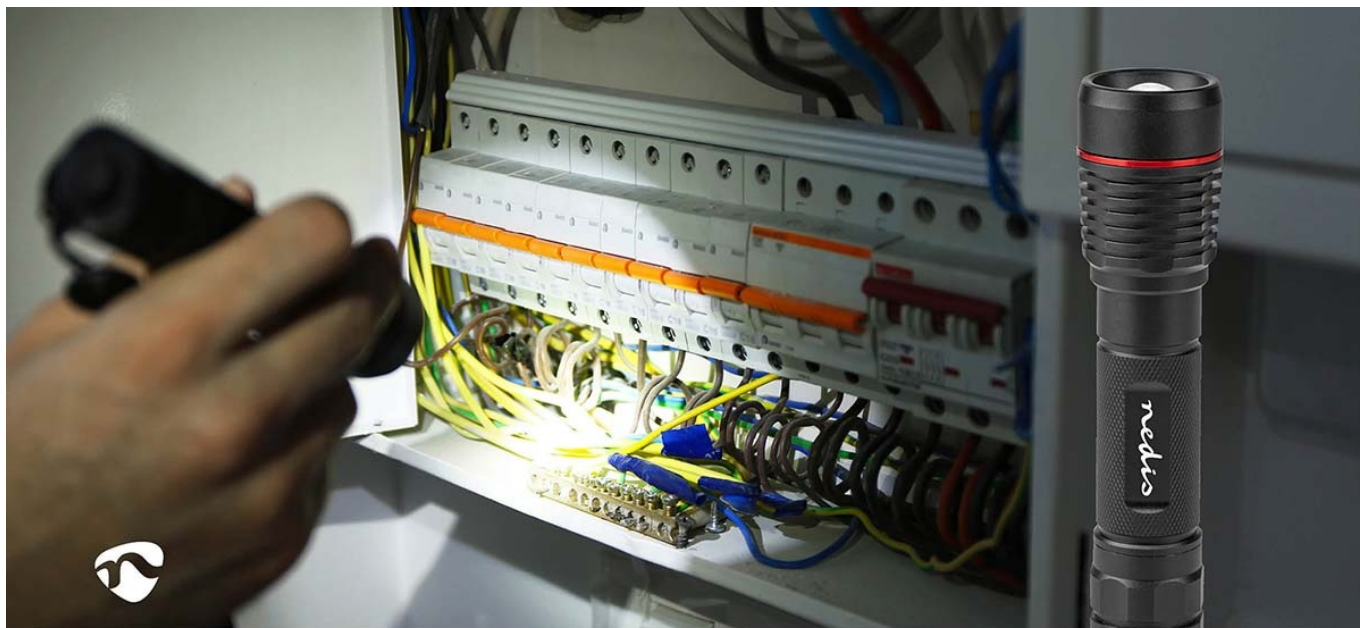

Kompaktní dobíjecí LED svítilna Nedis LTRR11WBK, se kterou můžete variovat osvětlení od bodového světla až po dálkové. **Konstrukce z hliníku** zajišťuje potřebnou pevnost a odolnost. Pro nabíjení slouží **port USB-C**, přičemž míru nabití signalizuje jednoduchý indikátor. Maximální svítivost dosahuje 1000 lumenů a posvítíte si **na vzdálenost až 200 metrů**.

Jedním tlačítkem můžete na svítilně **Nedis LTRR11WBK** přepínat mezi různými režimy nebo ji zcela vypnout. Podržením tlačítka aktivujete funkci **SOS** či stroboskopu. Provedení splňuje **stupeň krytí IPX7**, díky čemuž je svítilna odolná proti vodě a vhodná pro široké spektrum outdoorových aktivit - kempování v lese, výlety pod stan, procházky ve večerních hodinách, pobyt na chatě, chalupě apod.

Nedis LTRR11WBK

Vysoce kvalitní robustní LED svítilna v **hliníkovém provedení** pro každodenní použití. Výkon LED činí **10 W** a nabízí tak svítivost až **1000 lm**. Díky 10° úhlu paprsku nabídne dosah až **200 m**. Výhodou je také otvor pro uchycení poutka, **tři stupně intenzity**, SOS funkce, režim stroboskopu či možnost zaostření světelného paprsku. Potěší také zvýšená odolnost svítilny podle **IPX7**. O **výdrž až 2 hodiny** se stará dobíjecí baterie o kapacitě **2200 mAh**.

Součástí balení je Li-ion baterie typu 18650 a nabíjecí USB-C kabel.

ZÁKLADNÍ SPECIFIKACE

Zdroj světla: LED

Svítivost: 1000 lm

Výdrž: až 2 hodiny

Baterie: 1 × 18650, 2200 mAh, Li-Ion

Napájení: USB-C

Stupeň krytí: IPX7