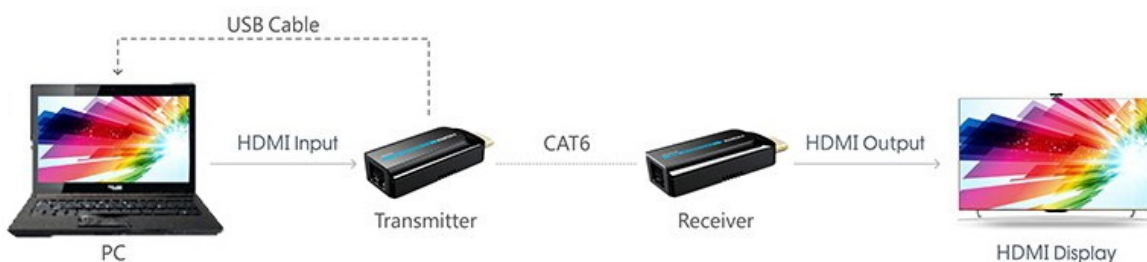

PREMIUMCORD HDMI FULL HD EXTENDER

Cena celkem:	943 Kč (bez DPH: 779 Kč)
Běžná cena:	1 037 Kč
Ušetříte:	94 Kč
Kód zboží:	KABPMC1025
Part No.:	khext50-7
Záruka:	24 měs.
Stav:	Nové zboží

Popis

PremiumCord HDMI Full HD extender

Pomocí tohoto extenderu lze jednoduše přenést HDMI signál v rozlišení **1080p při 50/60 Hz na vzdálenost až 50 m**. Konvertor (vysílač) převede standardní HDMI signál na síťový LAN a pomocí kabelu CAT6/6a/7 jej přenesou do místa určení, kde je opět přeměněn na HDMI. Maximální datový tok **10,2 Gbps** zajistí stabilní přenos. Napájení konvertorů je realizováno pomocí micro USB konektoru (kabel micro USB na USB je součástí balení). Podporuje také **PoE napájení**, pouze jedna jednotka tedy musí být zapojena do USB napájení, druhá jednotka se napájí z první přes UTP kabel.

Poznámka: Extender nesmí být zapojen do počítačové sítě LAN, switchu, routeru nebo do jiného aktivního síťového zařízení. Vysílač a přijímač musí být přímo propojeny LAN kabelem, nejlépe bez přerušení.

Vlastnosti:

- přenos HDMI 1.3 signálu
- přenos 1080p při 50/60 Hz na vzdálenost až 50 m
- přenosová rychlost až 10,2 Gbps
- podpora HDCP 1.3
- vysílač i přijímač disponují Reset tlačítkem
- přenáší digitální obraz i zvuk
- podporuje PoE napájení

ZÁKLADNÍ SPECIFIKACE

Technologie přenosu: HDMI 1.3, HDCP 1.3

Maximální vzdálenost přenosu: až 50 m