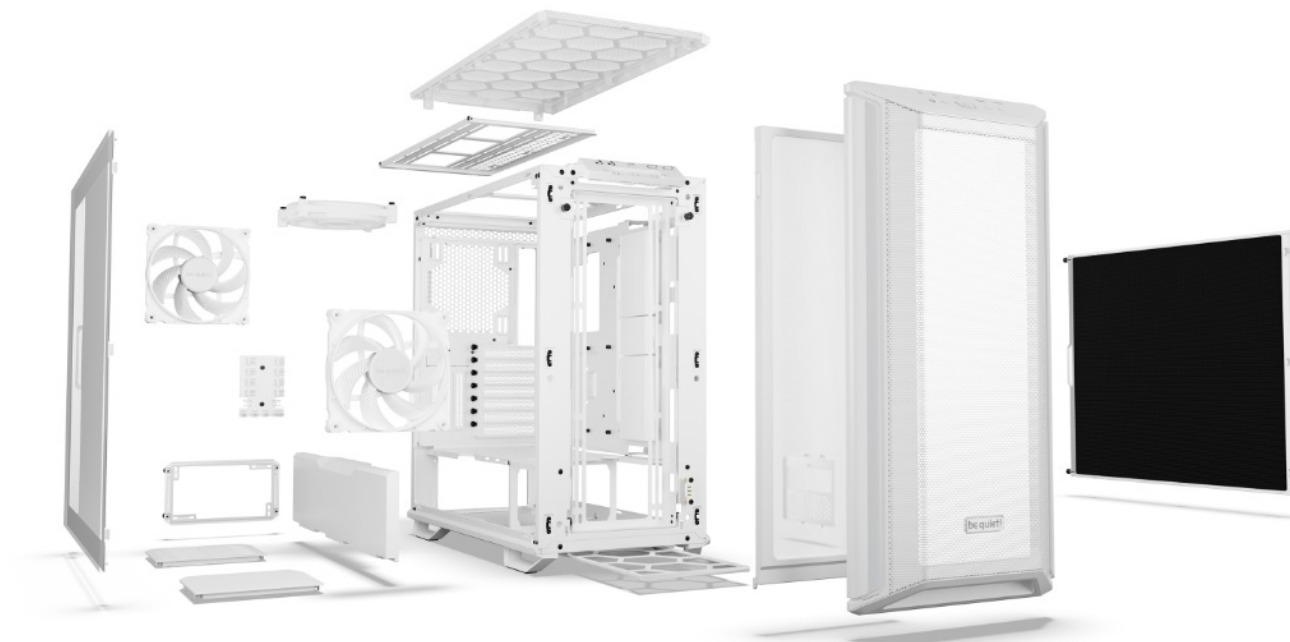

Be quiet! DARK BASE 701 - rozjeté komponenty na jednom místě

PC skříň **Be quiet! DARK BASE 701** svým designem podporuje maximální průtok vzduch a stabilní chod celého systému. **Extra prodyšná konstrukce** je ideální pro výkonné komponenty, které jsou chlazeny vzduchem. Skříň ve formátu **Middle Tower** disponuje trojicí předinstalovaných ventilátorů, které skvěle balancují mezi chladicím výkonem a tichým provozem.

PC skříň Be quiet! DARK BASE 701 představuje ideální volbu pro všestranné využití, ať už v pracovní nebo multimediální sféře. Fanoušci estetiky ocení **konstrukci s průhlednou bočnicí**. Zkušení uživatelé zase mohou naplno využít vnitřní prostor skříně, který neklade téměř žádná omezení, co se kreativity týče. Je **kompatibilní s celou řadou komponent** různých formátů a velikostí, a to včetně třeba vodního chlazení. Samozřejmostí je výbava v podobě **prachových filtrů** nebo **konektorů**.

Be quiet! DARK BASE 701

Kvalitní počítačová skříň s průhlednou bočnicí formátu **Middle Tower** nabízí dostatek prostoru pro uložení **až pěti disků**. Předinstalovány jsou **tři 140 mm ventilátory**, které lze optimalizovat jak pro tichý chod, tak pro výkon bez kompromisu pomocí tlačítek na horním panelu. Zde se také nachází **dva porty USB 3.0**, jeden port **USB-C**, sluchátkový výstup a audio vstup pro mikrofon. Herní design ještě doplňuje elegantní **ARGB osvětlení**. Ve skříni je dostatek prostoru pro chladič CPU do výšky až 185 mm a grafickou kartu o délce až 430 mm. Důmyslné řešení umožňuje pohodlné umístění **až 360 mm dlouhého výměníku** vodního chlazení na přední a horní straně. Potěší také přítomnost **prachových filtrů**. Skříň je dodávána **bez zdroje**.

ZÁKLADNÍ SPECIFIKACE

Provedení skříně: Middle Tower

Interní pozice: 2 × 2,5", 3 × 3,5"

Kompatibilita základní desky: E-ATX, ATX, Micro ATX, Mini-ITX

Zdroj: bez zdroje

Konektory na horním panelu: 2 × USB 3.2 Gen1, 1 × USB-C 3.2 Gen2, 1 × výstup pro sluchátka, 1 × vstup mikrofonu