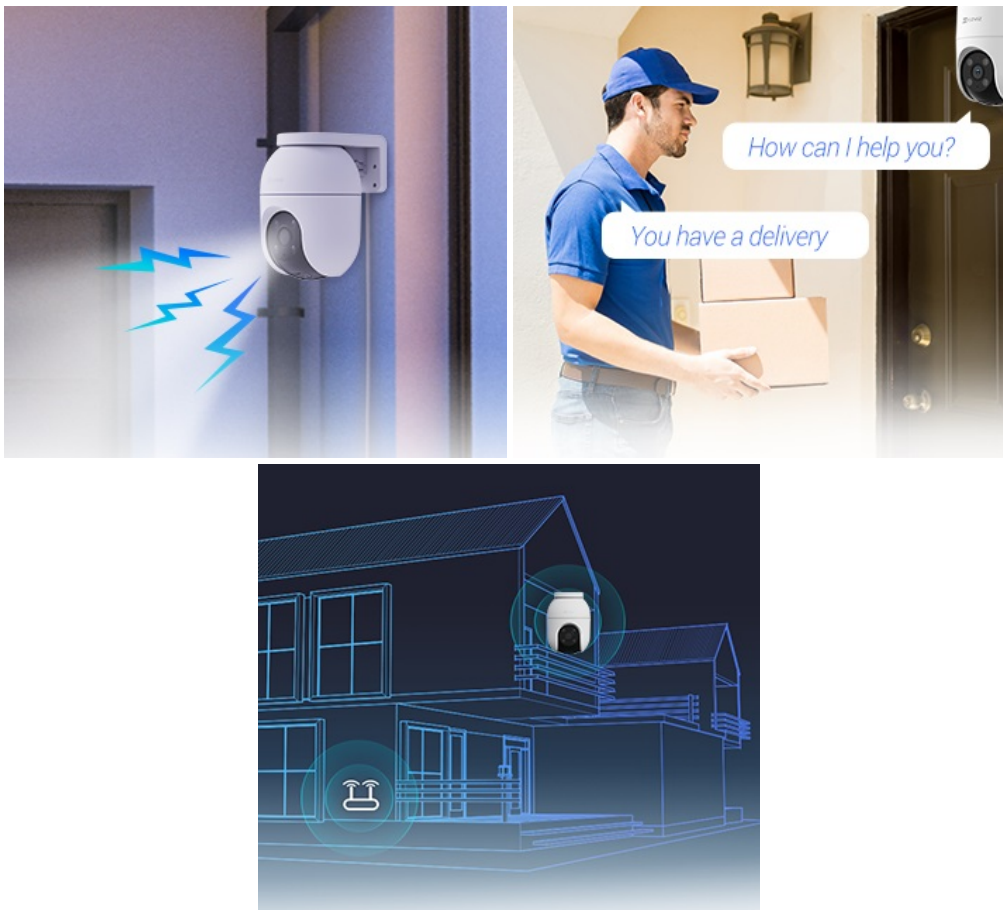

### EZVIZ C8c - IP kamera, která dbá na bezpečnost

**Venkovní IP kamera EZVIZ C8c** zvýší zabezpečení vnějšího prostoru. Je navržena pro panoramatické snímání ve vysokém **rozlišení obrazu 2K+**. Díky tomu zachytí bohatý prostor bez slepých úhlů, a to jak ve dne, tak v noci. Rozlišení vykresluje ostrý obraz se všemi detaily. Samozřejmostí je **detekce pohybu osoby a rozlišení postav, vozidel a běžných objektů** pomocí algoritmu umělé inteligence.

To předchází falešným poplachům vyvolaných poletujícím listím nebo hmyzem. **Model EZVIZ C8c** je vybaven **reproduktorem a mikrofonom** pro obousměrnou komunikaci, což oceníte například při příjezdu kurýra nebo donáškové služby. Samozřejmostí je **podpora nočního vidění**. Integrovaný IR přísvit s dosahem až 30 metrů zajistí dobře viditelný obraz i v nočních hodinách.

### EZVIZ C8c 4 Mpx

Venkovní IP kamera nabízí snímač **1/3" CMOS** s rozlišením **4 Mpx**, který je schopný snímat video v rozlišení 2560 × 1440 při **30 fps**. Pro případ zhoršených světelných podmínek je přítomen **IR přísvit** do vzdálenosti **30 m**. Komprese **H.265/H.264** snižuje nároky na přenos dat a úložiště. Natočené záznamy je možné ukládat na **microSD kartu** do kapacity až 512 GB, nebo odesílat na cloudové úložiště (na základě předplatného). **Aktivní zastrašení** v podobě stroboskopického světla a zvukového alarmu pak varuje případné narušitele. Součástí kamery je integrovaný **reproduktor a mikrofon**, který umožní kvalitní oboustrannou komunikaci. Propojení kamery pomocí aplikace v mobilním zařízení umožní pohodlný vzdálený přístup, pořizování záznamů či fotografií nebo upozornění v případě **detekce pohybu**. Připojení lze jednoduše realizovat jak drátově prostřednictvím **RJ-45** konektoru, tak bezdrátově skrze **Wi-Fi**. Přímou v aplikaci navíc můžete s kamerou pohodlně otáčet o **až 350°** horizontálně a **až 80°** vertikálně. Je kompatibilní s inteligentními hlasovými asistenty **Amazon Alexa a Google Assistant**.