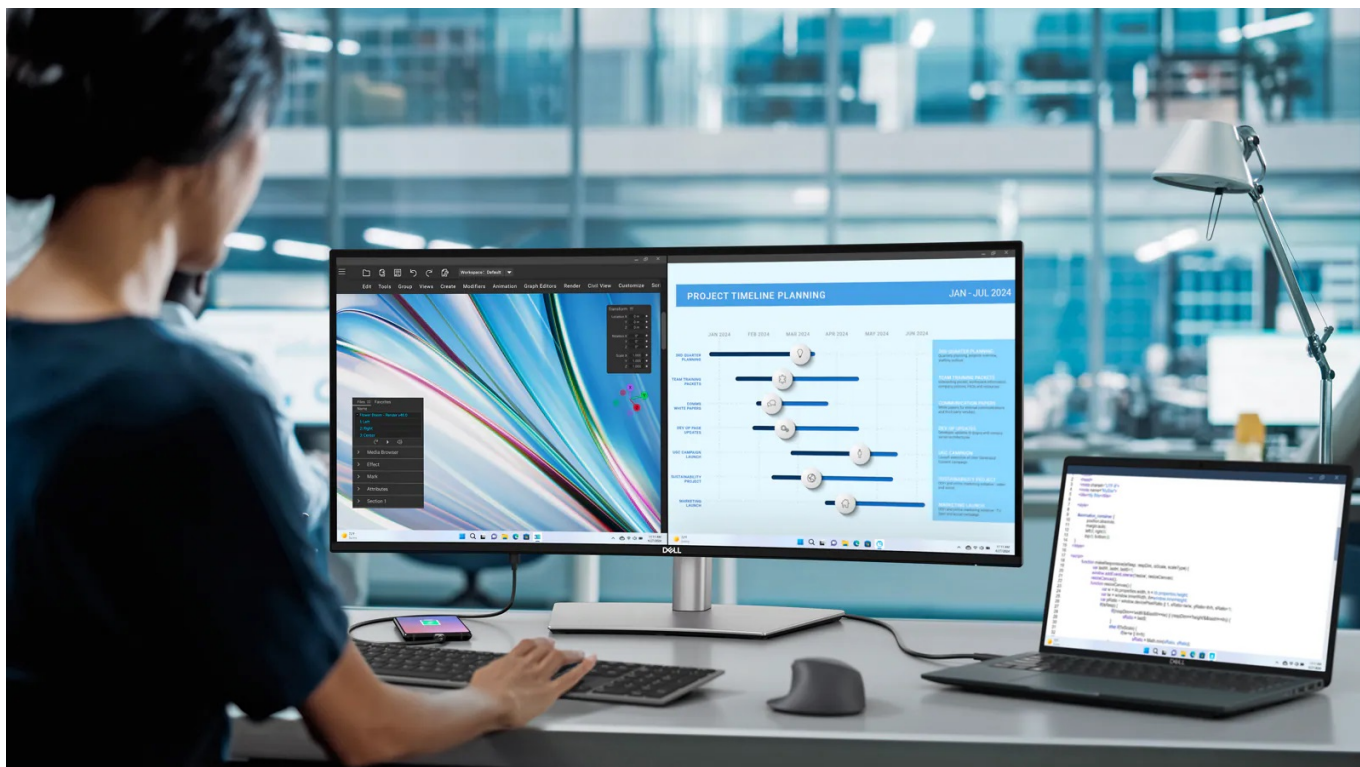

Monitor Dell UltraSharp U3425WE s prohnutým displejem, který vám zprostředkuje hluboké vizuální zážitky. Ultraširoká zakřivená obrazovka podporuje přirozené zorné pole, a tak je sledování obsahu příjemnější a méně namáhavé pro vaše oči. Díky **WQHD rozlišení** je obraz ostrý a plný detailů, které oceníte jak při náročné práci, tak multimediální zábavě. Ve spojení s **obřím 34,14" displejem** uvidíte nejenom více detailů, ale také získáte velký prostor pro činnost s rozmanitým softwarem, rozdělení obrazovky nebo zpracování více úloh najednou při **multitaskingu**.

Vylepšená technologie ComfortView Plus snižuje intenzitu modrého světla a zajistí kontinuální ochranu očí a pohodlí po celý den. Monitor Dell UltraSharp U3425WE nabízí **rozsáhlou konektivitu**, díky které připojíte všechna periferní zařízení a výrazně navýšíte pracovní flexibilitu. Obsahuje rozhraní **Thunderbolt 4** pro napájení zařízení, 3 porty USB-C, 5 portů USB 3.1 (3.2 Gen 2). Pro on-line konektivitu je k dispozici **2.5G Ethernet RJ-45 port**.

Dell UltraSharp U3425WE

Prohnutý LED monitor s úhlopříčkou **34,14"** disponující rozlišením **3440 x 1440** obrazových bodů s poměrem stran **21 : 9**. Nabízí jas **300 cd/m²**, kontrastní poměr **2000 : 1**, dobu odezvy **5 ms**, obnovovací frekvenci až **120 Hz** a **98% DCI-P3** pokrytí barevné palety. Pozorovací úhly **178° horizontálně i vertikálně** zaručí skvělou viditelnost z jakéhokoli úhlu. K dispozici je také 2.5G Ethernet **RJ-45** port, **5 portů USB 3.1 (3.2 Gen 2)**, **3 porty USB-C** a **2 Thunderbolt 4** porty, z nichž jeden kromě vysokorychlostního přenosu videa a dat umožňuje napájení připojených zařízení až do 90 W. Zajistí také potěší otočný podstavec a **výšková stavitelnost**. Ozvučení mají na starost vestavěné stereo **reproduktory** s celkovým výkonem