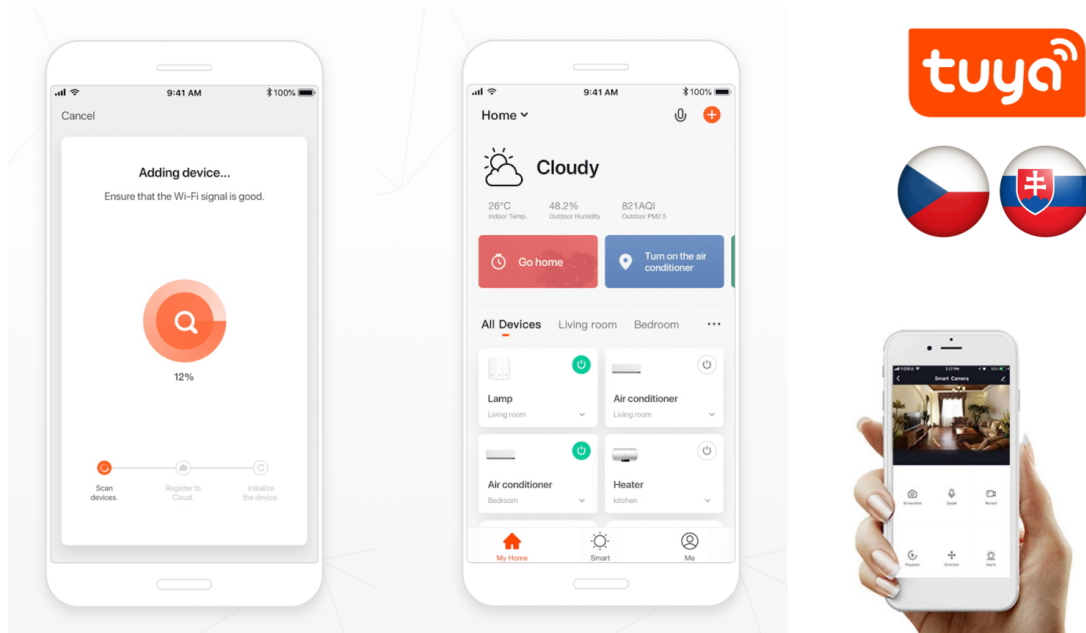

Stropní LED svítidlo pro chytrou domácnost osvětlí interiér a **možnost výběru odstínu bílé barvy** dokonale dokreslí atmosféru. Podporuje bezdrátový komunikační protokol **ZigBee 3.0**. Ten umožňuje ovládání celé sítě domácích světelných zdrojů skrze přiložený **dálkový ovladač** či aplikaci **Immax NEO PRO** v mobilním telefonu. Tato svítidla jsou vhodná do systému osvětlení **Immax NEO, Tuya** či **Philips HUE a dalších**. Samozřejmostí je kompatibilita s hlasovým ovládáním přes Amazon Alexa, Google Assistant nebo Apple Siri.

Rozměry: 800 × 800 × 70 mm

Barva: černá

Kompatibilita: iOS, Android, Amazon Alexa, Apple Siri zkratky, Google Assistant, Philips HUE, TUYA, Tahoma, Lidl, Ikea

Energetická třída (EEI): G

TuyaSmart:

[Aplikace pro Android](#)