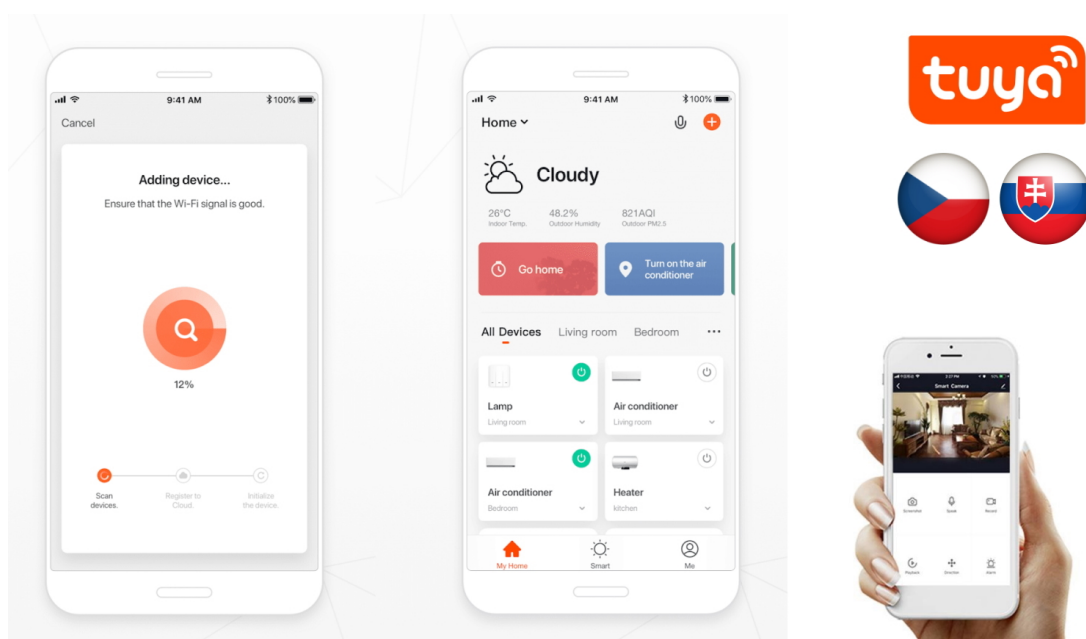

IMMAX NEO SMART GU10 4,8W RGB+CCT 3KS

Cena celkem:	904 Kč
	(bez DPH: 747 Kč)
Běžná cena:	994 Kč
Ušetříte:	90 Kč
Kód zboží:	OSVIMM1327
Part No.:	07777C
Záruka:	24 měs.
Stav:	Nové zboží

Popis

IMMAX NEO SMART 4,8 W RGB+CCT 3 ks

Chytrá, **stmívatelná**, barevná LED žárovka umožňuje **nastavení barvy a jasu** světla dle aktuální potřeby. Kromě **RGB** barevné škály je možné měnit také teplotu světla od teplé až po studenou bílou. Ovládání žárovky je založeno na energeticky úsporné, bezpečné a spolehlivé bezdrátové komunikaci protokolu **ZigBee 3.0**. Ta umožňuje ovládání celé sítě domácích světelných zdrojů skrze **dálkový ovladač (není součástí balení)** či mobilní aplikaci **IMMAX NEO PRO**. Samozřejmostí je kompatibilita se systémy iOS či Android a hlasovým ovládáním přes Amazon Alexa, Google Assistant nebo Apple Siri.

POZOR

Toto není Wi-Fi žárovka, vyžaduje použití s dálkovým ovladačem (07087-2) nebo pro použití s aplikací IMMAX NEO PRO je nutné zakoupit Immax NEO BRIDGE PRO Smart Zigbee 3.0 (07117-3), popřípadě jiný hub/bridge/gateway na platformě TUYA, který komunikuje pomocí standardu ZigBee 3.0.

Součástí balení jsou 3 žárovky.

ZÁKLADNÍ SPECIFIKACE