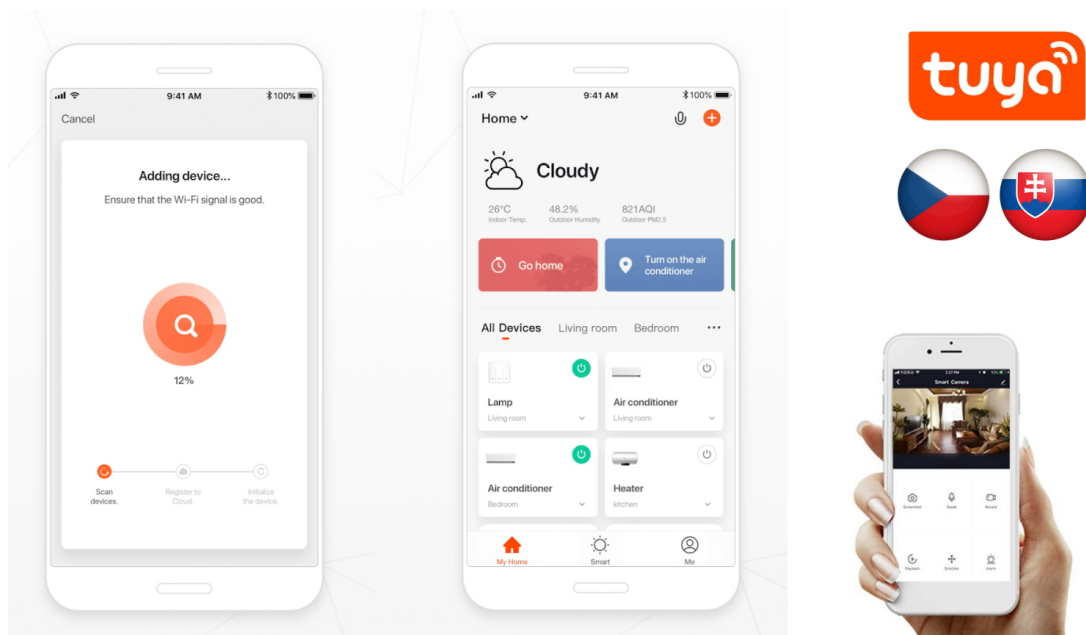

IMMAX NEO SMART GU10 4,8W RGB+CCT

Cena celkem:	323 Kč (bez DPH: 267 Kč)
Běžná cena:	355 Kč
Ušetříte:	32 Kč
Kód zboží:	OSVIMM1328
Part No.:	07777L
Záruka:	24 měs.
Stav:	Nové zboží

Popis

IMMAX NEO SMART 4,8 W RGB+CCT

Chytrá, **stmívatelná**, barevná LED žárovka umožňuje **nastavení barvy a jasu** světla dle aktuální potřeby. Kromě **RGB** barevné škály je možné měnit také teplotu světla od teplé až po studenou bílou. Ovládání žárovky je založeno na energeticky úsporné, bezpečné a spolehlivé bezdrátové komunikaci protokolu **ZigBee 3.0**. Ta umožňuje ovládání celé sítě domácích světelných zdrojů skrze **dálkový ovladač (není součástí balení)** či mobilní aplikaci **IMMAX NEO PRO**. Samozřejmostí je kompatibilita se systémy iOS či Android a hlasovým ovládáním přes Amazon Alexa, Google Assistant nebo Apple Siri.

POZOR

Toto není Wi-Fi žárovka, vyžaduje použití s dálkovým ovladačem (07087-2) nebo pro použití s aplikací IMMAX NEO PRO je nutné zakoupit Immax NEO BRIDGE PRO Smart Zigbee 3.0 (07117-3), popřípadě jiný hub/bridge/gateway na platformě TUYA, který komunikuje pomocí standardu ZigBee 3.0.

ZÁKLADNÍ SPECIFIKACE

Patice: GU10
Příkon: 4,8 W