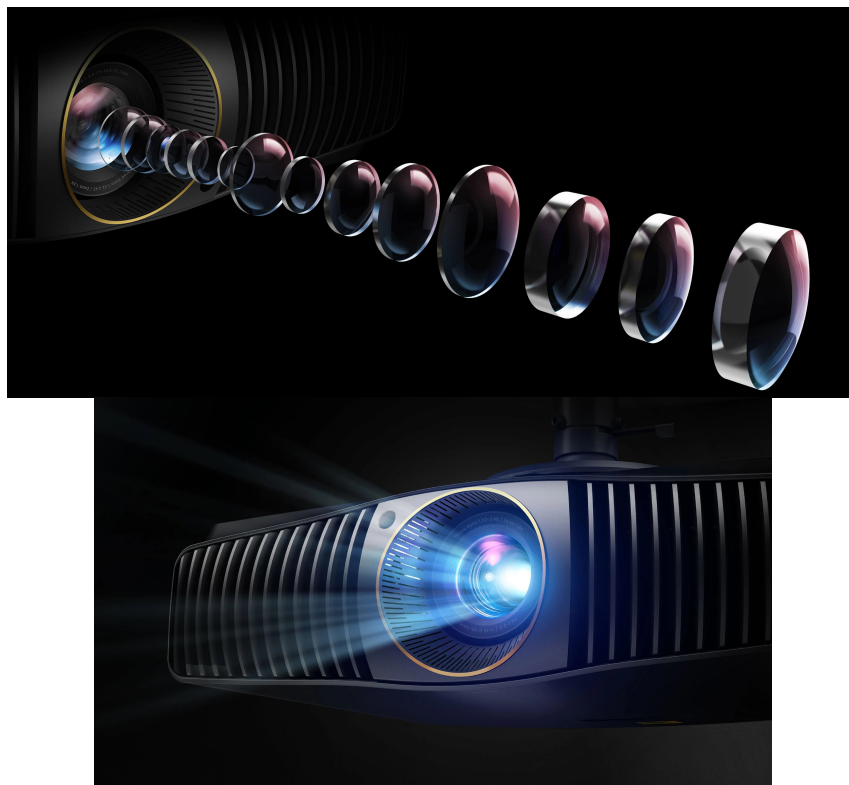

BENQ W5800

Cena celkem:	131 309 Kč (bez DPH: 108 520 Kč)
Běžná cena:	144 440 Kč
Ušetříte:	13 131 Kč
Kód zboží:	PROA7371
Part No.:	9H.JSL77.G8D
Záruka:	36 měsíců/12 měs.lampa
Stav:	Nové zboží

Popis

Projektor BenQ W5800 - 4K projekce ve vaší režii

4K UHD projektor BenQ W5800, se kterým vytvoříte ze svého obývacího pokoje moderní domácí kino. Vychutnejte si ostrý, dobře čitelný a jasný obraz na ploše až 200 palců. Ve spojení s pokročilou laserovou technologií vás čeká mimořádně kvalitní obraz, který doslova září barvami. **Technologie CinematicColor** spolu se **100% pokrytím norem Rec. 709 a DCI-P3** produkuje dokonale přesné a syté barvy.

Samozřejmostí je podpora širokého spektra periferních zařízení, ať už přehráváte obsah z Blu-ray přehrávačů, streamovacích zařízení, užíváte si ozvučení ze soundbarů, nebo dáváte přednost herním konzolím. O nastavení obrazu se postará **1,6x motorizovaný zoom** nebo **funkce pro 2D posun objektivu**. Obraz tak nastavíte s ohledem na velikost projekční plochy a zarovnáte okraje bez ztráty rozlišení.

BenQ W5800

Projektor s 4K Ultra HD rozlišením **3840 × 2160 px**, jasem **2600 ANSI lumenů**, kontrastním poměrem **2 000 000 : 1** a 1,6násobným zoomem, který zaručí flexibilní rozsah projekční vzdálenosti. Potěší také 100% pokrytí norem **Rec. 709 a DCI-P3** pro mnohem realističtější barvy a věrný obraz. Vysoký dynamický rozsah **HDR10+** přináší skvělý vizuální dojem zvýšením kontrastního poměru. Projektor dokáže zobrazit jakékoliv scény ve **2D i 3D**. Díky technologii **eARC** umožňuje přenos **7.1 kanálového zvuku a zvuku Dolby Atmos** prostřednictvím jediného kabelu HDMI. Pro flexibilnější možnosti instalace a umístění využívá 2D posun objektivu (**± 21 % horizontálně a ± 50 % vertikálně**), což poskytuje dokonale rovný obraz bez ztráty rozlišení.