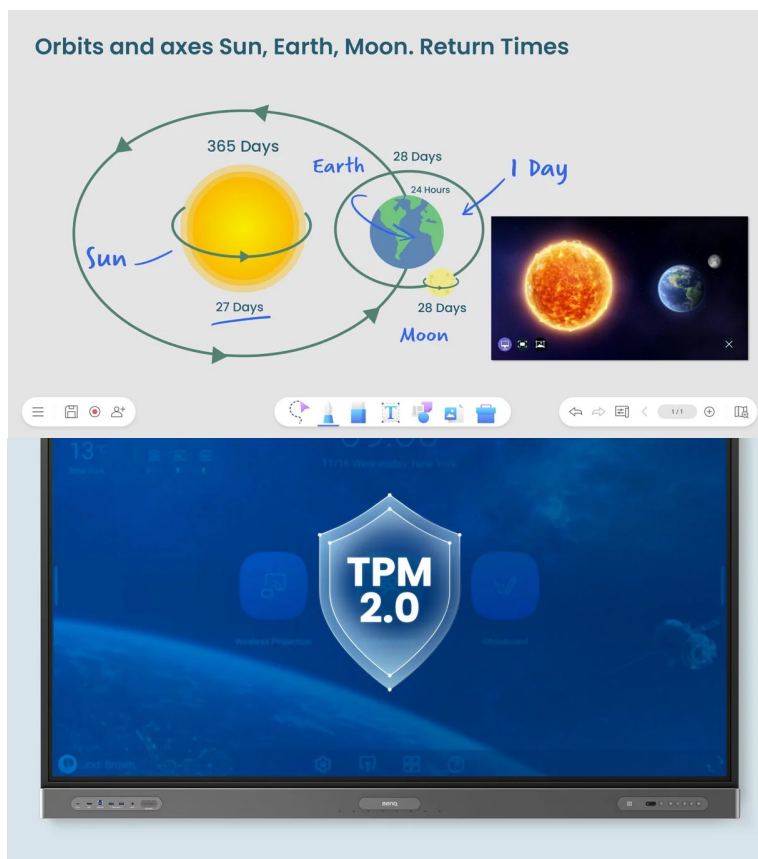

BENQ OPS PC TEY41 umožňuje instalaci preferovaných aplikací pro vzdělávání, **videokonference** nebo hybridní výuku na dálku. Samozřejmostí je apel na ochranu a **zabezpečení dat**.

BenQ TEY41 5A.F9630.4F2

Zásuvný počítač ve formátu OPS (Slot-in-PC) pro velkoformátové displeje BenQ. Základem počítače je desetijádrový procesor **Intel Core i5-1235U**, pracující na frekvenci 1,3 GHz, doplněný o **8 GB** operační paměti. Obrazová data má na starost integrovaná grafická karta **Intel Iris Xe**. Pro uživatelská data je k dispozici **SSD disk** s kapacitou **256 GB**. Samozřejmostí je bezdrátové připojení **Wi-Fi a Bluetooth**. Počítač je dodáván s předinstalovanou zkušební verzí operačního systému **Windows 11 Pro**.

ZÁKLADNÍ SPECIFIKACE

Grafická karta: Intel Iris Xe

Výbava: Wi-Fi, Bluetooth

Procesor: Intel Core i5-1235U

Operační systém: Windows 11 Pro Trial

Formát skříně: Mini PC

Velikost operační paměti: 8 GB

HDD kapacita: 256 GB SSD

Barva: černá

Hmotnost: 0,97 kg

Kompatibilita:

BenQ CP6501K, CP8601K

BenQ RP6502, RP7502, RP8602

BenQ RP6501K, RP7501K, RP8601K

BenQ RM6503, RM7503, RM8603

BenQ RM5502K, RM6502K, RM7502K, RM8602K

BenQ RM5501K, RM6501K, RM7501K, RM8601K

BenQ RM6502S, RM7502S, RM8602S

BenQ RE6501, RE7501, RE8601, RE9801

BenQ IL4301, IL5501

BenQ CS6501, CS7501, CS8601

BenQ ST4302, ST5502, ST6502, ST7502, ST8602

BenQ ST6502S, ST7502S, ST8602S