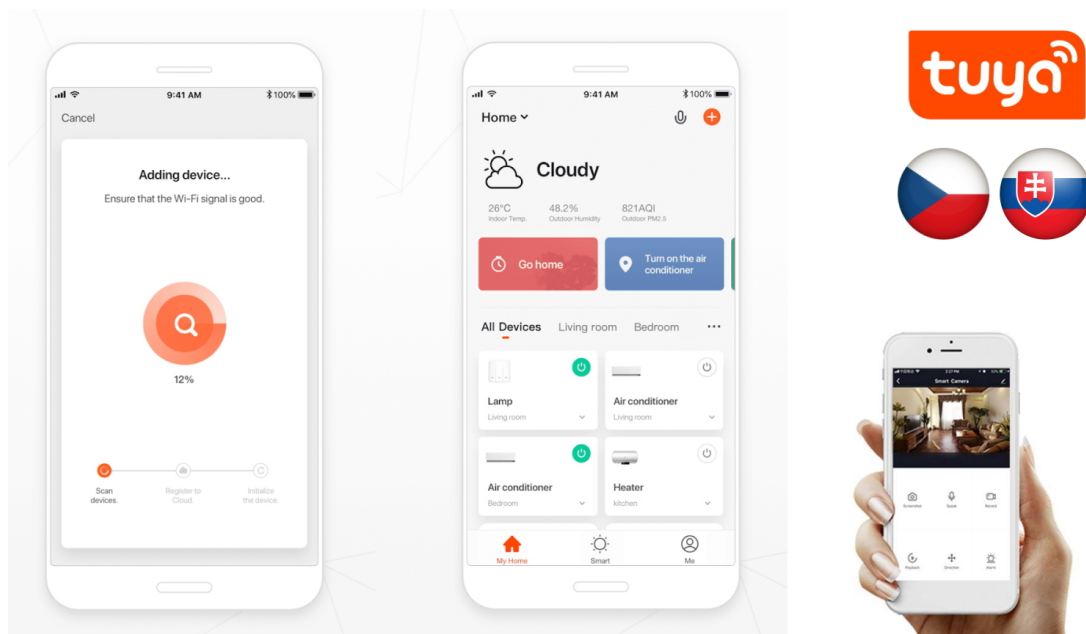

IMMAX NEO LITE SMART KONTROLER V7

Cena celkem:	513 Kč
	(bez DPH: 424 Kč)
Běžná cena:	565 Kč
Ušetříte:	51 Kč
Kód zboží:	ELIIMM1024
Part No.:	07571L
Záruka:	24 měs.
Stav:	Nové zboží

Popis

IMMAX NEO LITE Smart kontroler V7

Speciální ovladač pro **ovládání světelných zdrojů** systému IMMAX NEO LITE komunikující pomocí bezdrátové technologie **Wi-Fi**. Ovladačem je možné stmívat či vypínat, díky tomu můžete mít osvětlení v domácnosti kdykoliv pod kontrolou a stát se tak „pánem světla“. Samozřejmostí je ochrana proti přepětí, přehřátí i přetížení. Kontroler je kompatibilní s iOS, Android, Amazon Alexa, Apple Siri zkratky, Google Assistant a systémem Lidl.

Poznámka: Pro instalace s nulovým vodičem.

ZÁKLADNÍ SPECIFIKACE

Bezdrátové připojení: Wi-Fi, podpora Tuya

Frekvence Wi-Fi: 2400–2483,5 MHz

Bezdrátový dosah: 30 m přímá viditelnost, 10 m v zastavěném prostoru

Maximální zatížení: 2× 2300 W (2× 250 W pro LED osvětlení)

Maximální proud: 2× 10 A

Napájení: AC 120–240 V

Rozměry: 40 × 40 × 18 mm (bez držáku), 44 × 44 × 23 mm (s držákem)