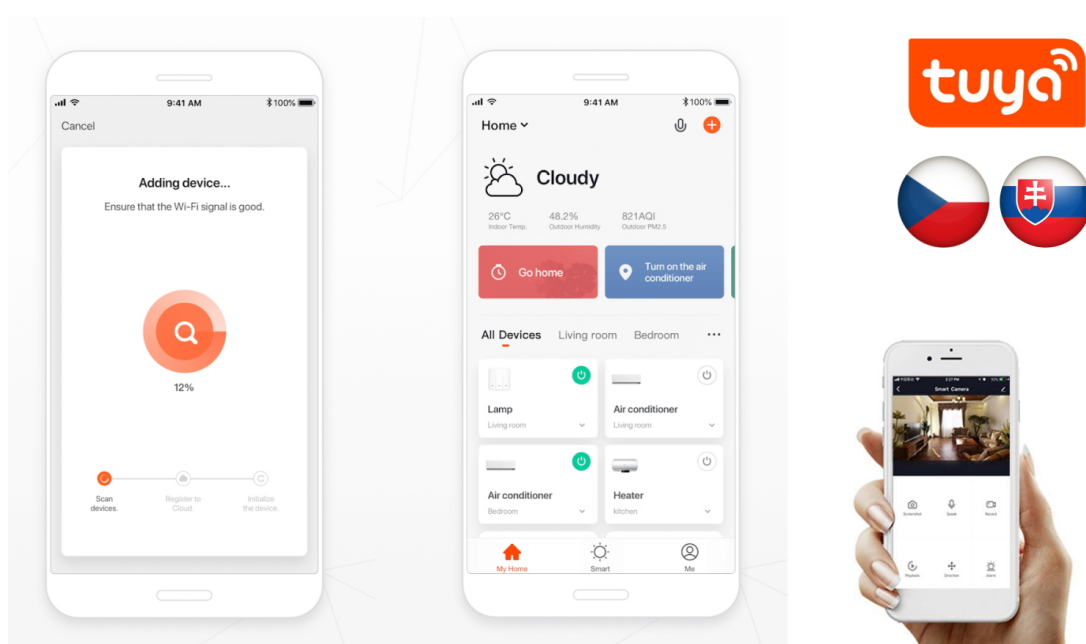

IMMAX NEO SMART KONTROLER (L) V8

Cena celkem:	578 Kč (bez DPH: 477 Kč)
Běžná cena:	635 Kč
Ušetříte:	58 Kč
Kód zboží:	ELIIMM1025
Part No.:	07572L
Záruka:	24 měs.
Stav:	Nové zboží

Popis

IMMAX NEO Smart kontroler (L) V8

Speciální ovladač pro **ovládání světelných zdrojů** systému IMMAX NEO komunikující na protokolu **ZigBee 3.0**. Ovladačem je možné stmívat či vypínat, díky tomu můžete mít osvětlení v domácnosti kdykoliv pod kontrolou a stát se tak „pánem světla“. Samozřejmostí je ochrana proti přepětí, přehřátí i přetížení. Kontroler je kompatibilní s iOS, Android, Amazon Alexa, Apple Siri zkratky, Google Assistant a systémem Lidl.

Poznámka: Pro instalace bez nulového vodiče (N).

Upozornění: Kontroler vyžaduje propojení s chytrou bránou IMMAX NEO BRIDGE PRO Smart Zigbee 3.0 (prodává se samostatně) či jiným TUYA hubem na standardu ZigBee 3.0.

ZÁKLADNÍ SPECIFIKACE

Rozhraní: Zigbee 3.0, podpora Tuya

Frekvence: 2400–2483,5 MHz

Bezdrátový dosah: 30 m přímá viditelnost, 10 m v zastavěném prostoru

Rozsah zatížení: 2x 10-100 W