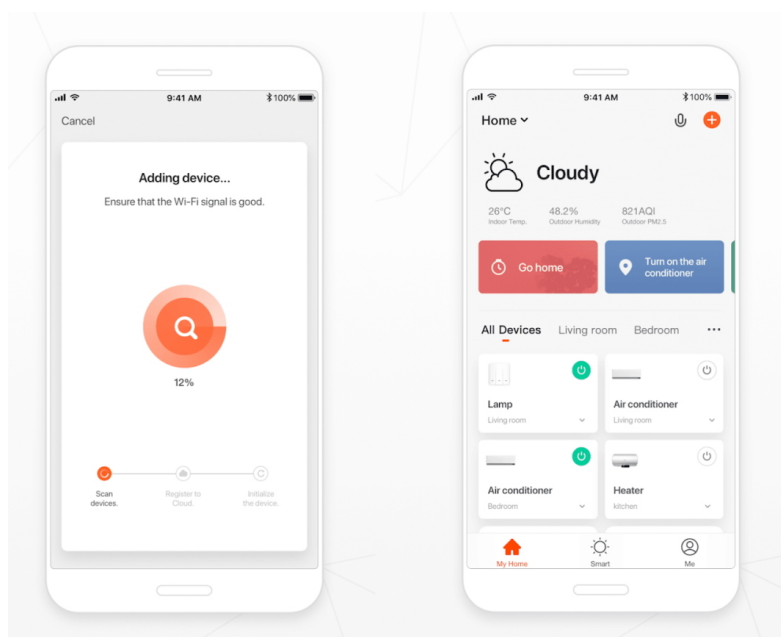

Popis

IMMAX NEO SMART 07574L

Chytrý **Wi-Fi** elektronický jistič s **měřením spotřeby** a volitelným nastavením ochrany - **proudová ochrana, přepětí, podpětí**. Je plně kompatibilní se systémy **iOS, Android, Amazon Alexa, Apple Siri zkratky, Google Assistant, TUYA, Lidl**. Pracuje na protokolu **Wi-Fi**. Instalace na **DIN lištu**.