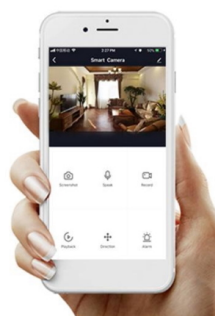

Popis

IMMAX NEO SMART 07574L

Chytrý **Wi-Fi** elektronický jistič s **měřením spotřeby** a volitelným nastavením ochrany - **proudová ochrana, přepětí, podpětí**. Je plně kompatibilní se systémy **iOS, Android, Amazon Alexa, Apple Siri zkratky, Google Assistant, TUYA, Lidl**. Pracuje na protokolu **Wi-Fi**. Instalace na **DIN lištu**.