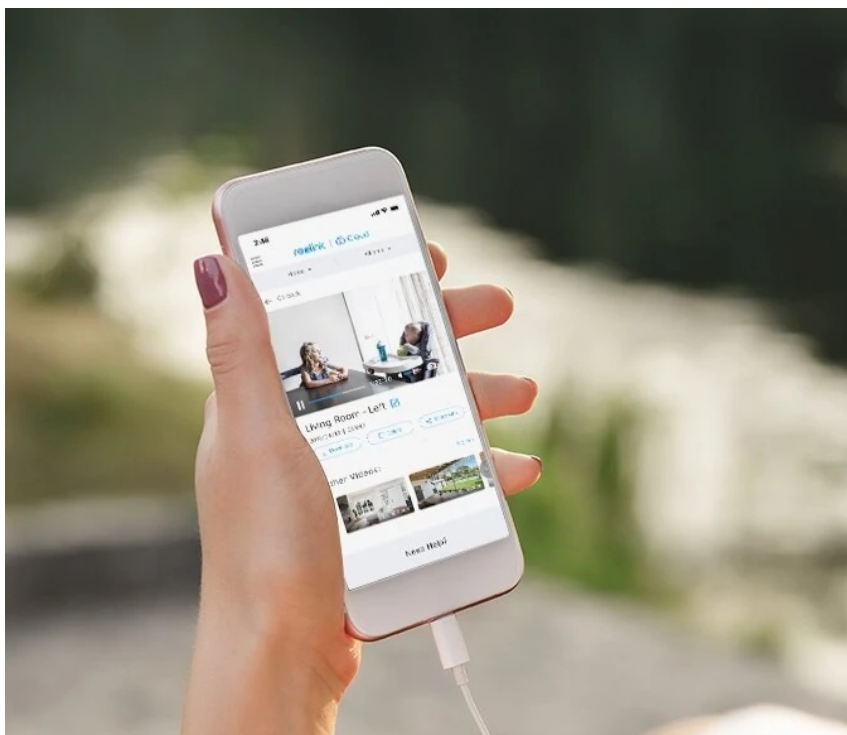

Zabudovaný mikrofon a reproduktor přináší obousměrnou komunikaci, což oceníte jak při doručování balíků, nákupů až domů, tak při návštěvě přátel, které můžete pozdravit. **Rozlišení 4Mpx** zachycuje jasné a ostré záběry se všemi potřebnými detaily.

Samozřejmostí je **odolná konstrukce**, která vydrží náročné prostředí a venkovní podmínky. **Kamera Reolink Go Series G330** splňuje certifikaci **IP65** a je chráněna proti vodě a prachu. S podporou **aplikace Reolink** můžete sledovat dění kdykoli během dne i noci skrze smartphone nebo si nechat zasílat notifikace v případě detekce pohybu. Je vhodná pro sledování skladů, nemovitostí, stavebních pozemků, farem apod.