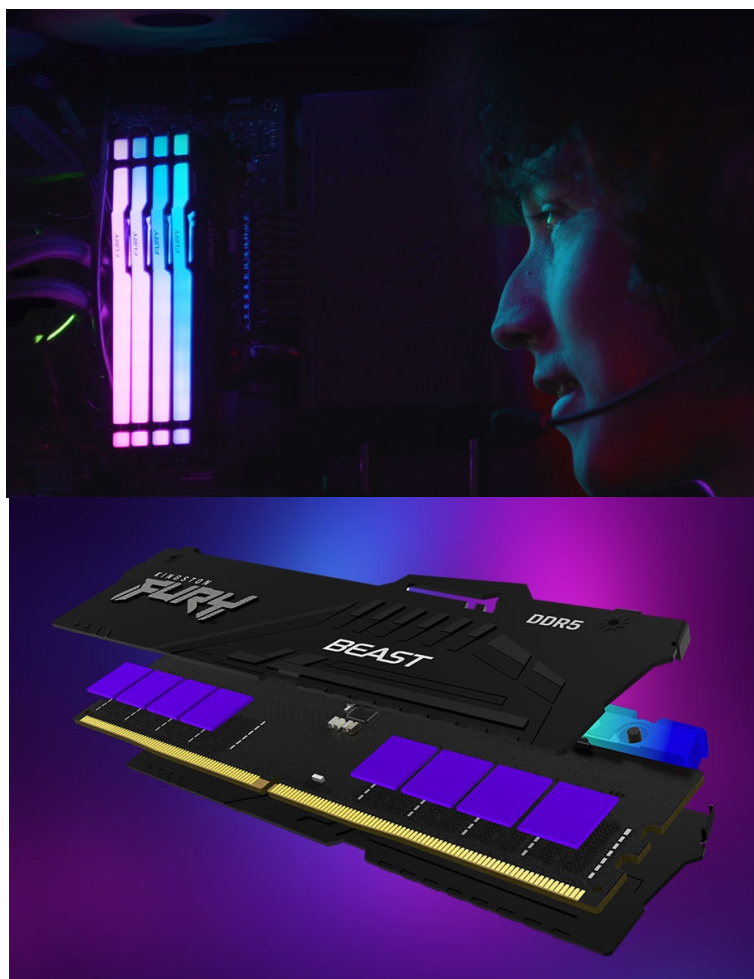

## KINGSTON FURY BEAST BLACK RGB EXPO DDR5 16GB 6000MT/S

Cena celkem:

**9 052 Kč**  
**(bez DPH: 7 481 Kč)**

Běžná cena:

**9 957 Kč**

Ušetříte:

**905 Kč**

Kód zboží:

PAMKGS3860

Part No.:

KF560C30BBEAK2-16

Záruka:

99 měs.

Stav:

Nové zboží

#### Kingston Fury Beast Black RGB EXPO - dejte volnost výkonu paměti DDR5

Modul Kingston Fury Beast Black RGB EXPO patří mezi nejpokročilejší operační paměti typu DDR5 současnosti. Paměť podporuje špičkové technologie a je ideální pro **herní platformy nové generace**. Přináší výrazně vyšší rychlost, kapacitu a spolehlivost, především pro potřeby **přetaktování**. Mezi vylepšené funkce patří například **on-die ECC (ODECC)**, která zlepšuje stabilitu při enormních rychlostech.

Kromě výkonu a výpočetní rychlosti nabízí také **stylové RGB LED podsvícení**. Operační paměť DDR5 Kingston Fury Beast Black RGB EXPO podporuje jak technologii **Intel XMP**, tak rozšířený profil **AMD EXPO**. Tato certifikace přináší pokročilé možnosti optimalizace výkonu nebo napětí pro přetaktování a bezproblémový provoz.