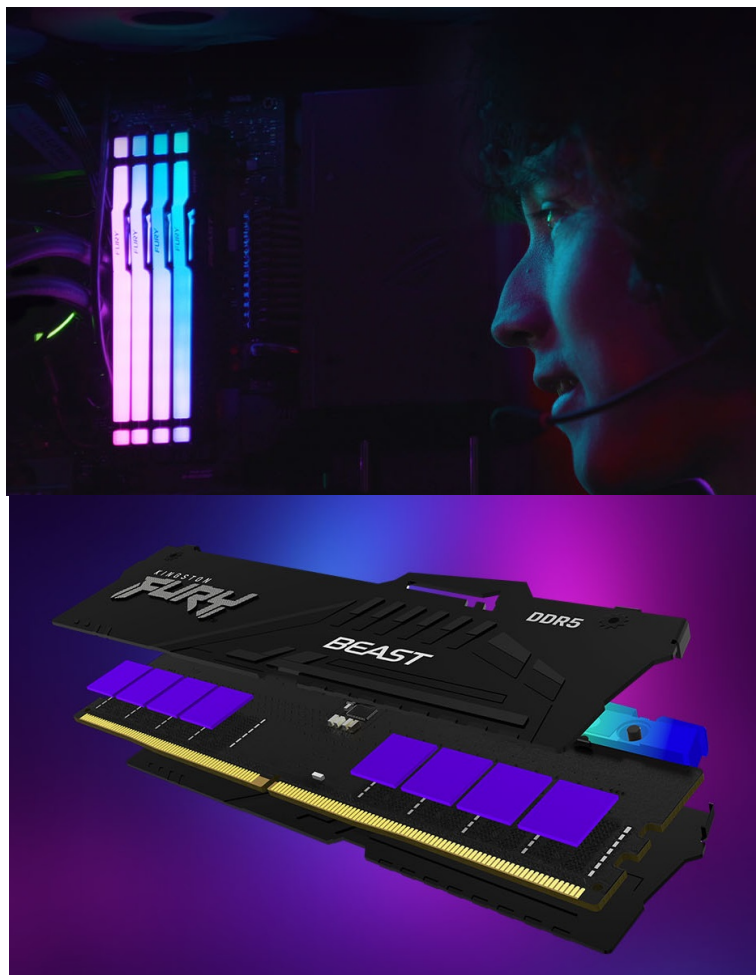

KINGSTON FURY BEAST BLACK RGB EXPO DDR5 16GB 6000MT/S

Cena celkem:	7 062 Kč (bez DPH: 5 837 Kč)
Běžná cena:	7 769 Kč
Ušetříte:	706 Kč
Kód zboží:	PAMKGS3865
Part No.:	KF560C30BBEA-16
Záruka:	99 měs.
Stav:	Nové zboží

Popis

Kingston Fury Beast Black RGB EXPO - dejte volnost výkonu paměti DDR5

Modul Kingston Fury Beast Black RGB EXPO patří mezi nejpokročilejší operační paměti typu DDR5 současnosti. Paměť podporuje špičkové technologie a je ideální pro **herní platformy nové generace**. Přináší výrazně vyšší rychlost, kapacitu a spolehlivost, především pro potřeby **přetaktování**. Mezi vylepšené funkce patří například **on-die ECC (ODECC)**, která zlepšuje stabilitu při enormních rychlostech.

Kromě výkonu a výpočetní rychlosti nabízí také **stylové RGB LED podsvícení**. Operační paměť DDR5 Kingston Fury Beast Black RGB EXPO podporuje jak technologii **Intel XMP**, tak rozšířený profil **AMD EXPO**. Tato certifikace přináší pokročilé možnosti optimalizace výkonu nebo napětí pro přetaktování a bezproblémový provoz.

Kingston Fury Beast Black RGB EXPO DDR5 16 GB 6000 MT/s

Operační paměť typu **DDR5** pro stolní počítače o velikosti **16 GB**. Dosahuje datového přenosu **6000 MT/s** a podporuje technologie **AMD EXPO** a Intel XMP 3.0. Paměť disponuje **chladičem**. Potěší také stylové **RGB LED podsvícení**.