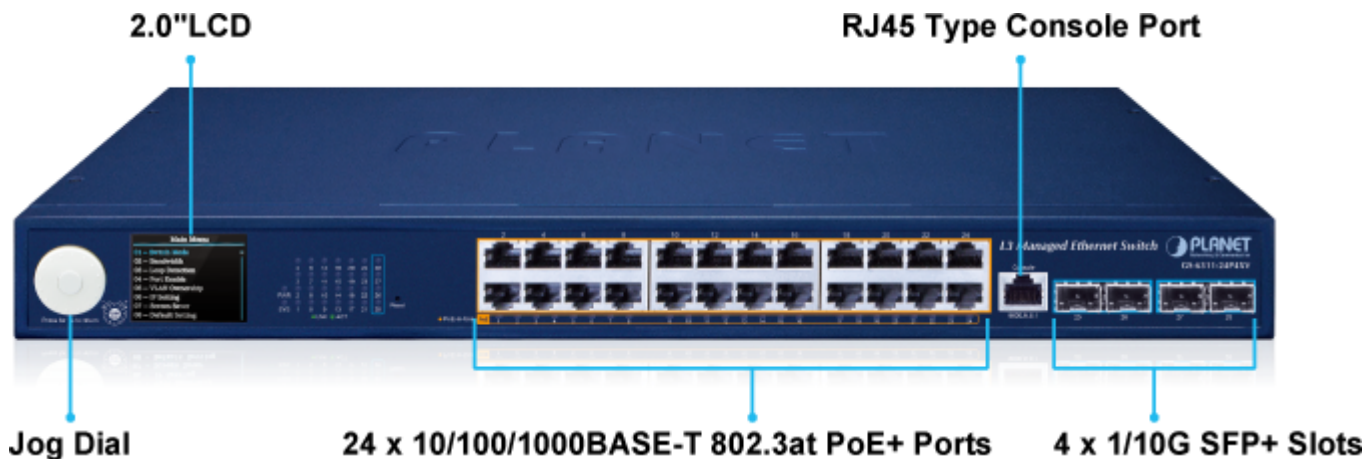

Main Menu

- 01 - Switch Mode
- 02 - Loop Detection
- 03 - Port Enable
- 04 - VLAN Ownership
- 05 - IP Setting
- 06 - Screen Saver
- 07 - Default Setting
- 08 - Password Setting

Port	STS	UP	DOWN	POE
01	Norm	786M	786M	28.9W
02	Norm	786M	786M	25.6W
03	Norm	786M	786M	28.1W
04	Norm	786M	786M	28.0W
05	Norm	78M	78M	27.9W
06	Norm	786M	786M	28.0W
07	Norm	786M	786M	28.3W
Own:Default				V3.05

IP Setting

Old IP: 192.168.0.254
New IP: 192.168.0.254
New IP mask: 255.255.255.0

<Knop>: Input IP
<Enter>: Confirm <Back>: Return

PoE Basic Info

PoE SW Ver: 1.16
PoE power budget: 370W
PoE voltage: 54.5V

<Back>: Return

Step 1

PoE PD status is good!

Step 2

Checking PoE PD alive status

Step 3

Restart PoE PD if without Tx and Rx data

Step 4

Restarted PoE PD successfully