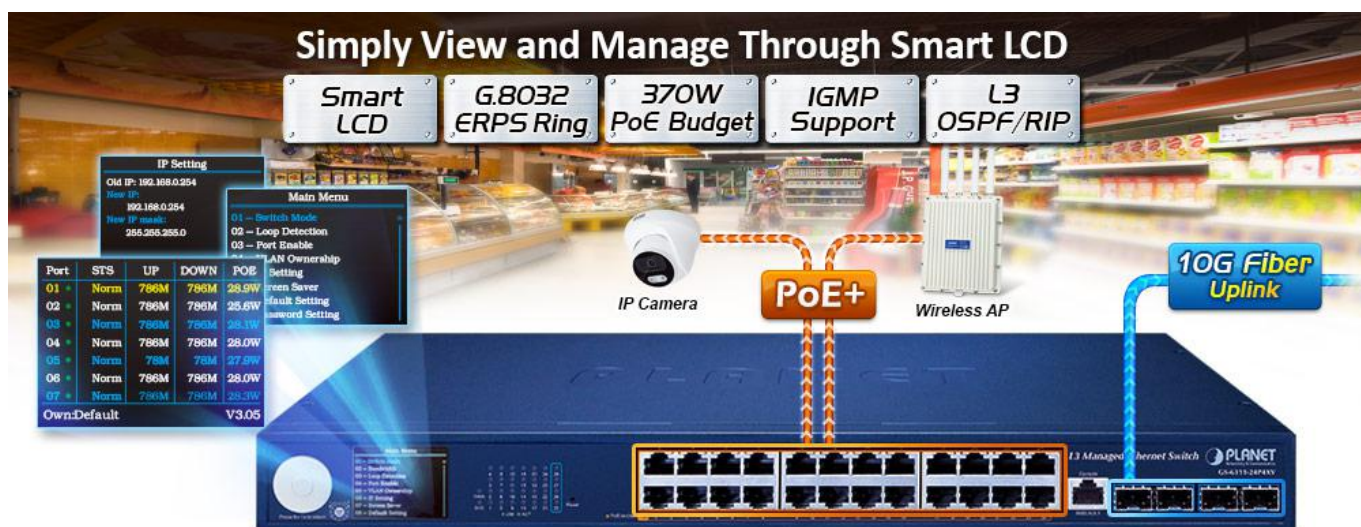

PLANET GS-6311-24P4XV

Cena celkem:	15 476 Kč
	(bez DPH: 12 790 Kč)
Běžná cena:	17 024 Kč
Ušetříte:	1 548 Kč
Kód zboží:	NETPLA2534
Part No.:	GS-6311-24P4XV
Záruka:	38 měs.
Stav:	Nové zboží

Popis

PLANET GS-6311-24P4XV

Spravitelný multigigabitový L3 přepínač s PoE+ napájením (802.3at), 24× 10/100/1000 Base-T RJ-45 PoE+, PoE napájení až 370 W, 4× 10G Base-X SFP+.

Konzole/Telnet/Web/SNMP v1/v2c/v3 management, SSH v2, TLS v1.2, **VLAN 802.1Q**, Spanning Tree (Rapid/Multiple), agregace linek 802.3ad LACP, **QoS**, DHCP Snooping, **dynamické routování na L3 vrstvě** modelu OSI/ISO, **ITU-T G.8032 ERPS Ring**.

Barevný **LCD displej** pro zobrazení informací a snadné nastavení. Provozní teplota 0 až +50 °C.

10gigabitový spravovatelný přepínač pracující na 2. a 3. vrstvě modelu OSI. Je vybaven rozšířenými funkcemi pro použití v rozlehlejších sítích a na páteřních spojích. Dynamické routování na L3, výkonné nástroje pro QoS řízení provozu a zabezpečení dovolují poskytovatelům ISP a správcům sítí kontrolovat a efektivně spravovat data sítí, jejichž součástí bude přepínač vybaven například v roli centrálního prvku.

Možný monitoring mobilní aplikací [CloudViewer](#).

ZÁKLADNÍ SPECIFIKACE