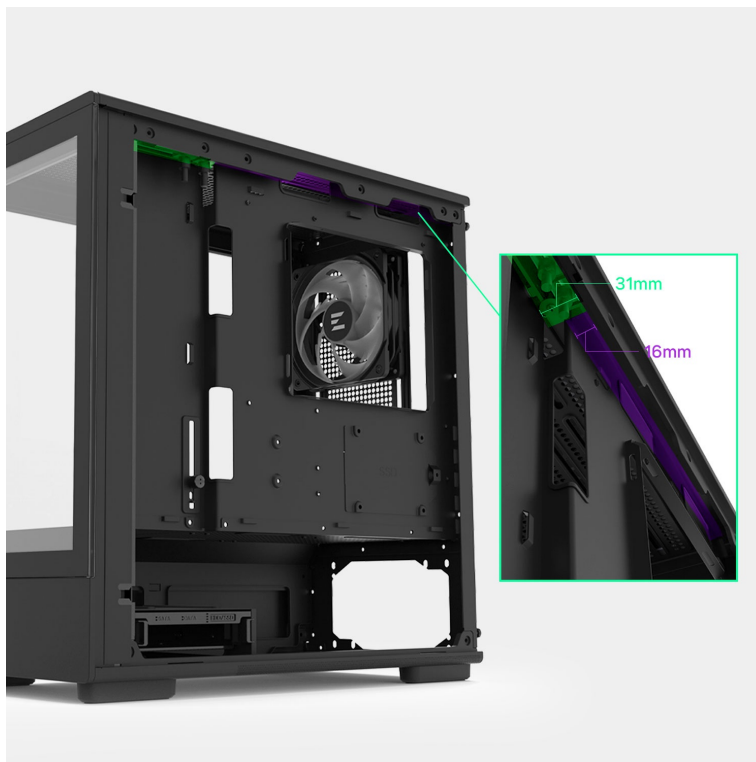

ZALMAN P10 - stylová skříň pro výkonné a chladné PC

Počítačová skříň ZALMAN P10 ve formátu mini Tower, která se vyznačuje moderním a čistým designem. Na bočních panelech disponuje prvky pro proudění studeného vzduchu, respektive odvodu tepla, a tak se podílí na efektivním chlazení a celkové cirkulaci. Průhledná bočnice a přední panel umožní panoramatický pohled dovnitř PC skříně a na sestavu komponent.

Oba panely je možno rychle a jednoduše odejmout, což oceníte například při výměně komponent a upgradu. Na horním panelu najdete **základní tlačítka a porty** pro připojení sluchátek/mikrofonu nebo třeba USB flashdisku. **Skříň ZALMAN P10 Black** je vybavena rovněž prachovými filtry, které chrání součástky a zabraňují omezení výkonu sestavu v důsledku zanesení prachem.

ZALMAN P10 Black

Elegantní počítačová skříň nabízí stylovou **prosklenou bočnici i přední panel** a prvotřídní kovovou konstrukci. Osazení komponentami je lehké díky intuitivnímu **systemu správy kabeláže**, kabely tedy nikde zbytečně nepřekáží. Skříň je osazena **jedním 120mm ventilátorem s ARGB podsvícením**. Potěší také možnost rozšíření o dalších šest ventilátorů. Samozřejmostí jsou prachové filtry. Důmyslné řešení umožňuje pohodlné umístění **až 240 mm dlouhého výměníku** vodního chlazení na horní straně. Ve skříni je dostatek prostoru pro chladič CPU do výšky až 173 mm a grafickou kartu o délce až 384 mm. Na horním panelu se nachází jeden port **USB 3.0**, jeden port **USB-C** a kombinovaný audio port pro sluchátka a mikrofon. Skříň je dodávána **bez zdroje**.

ZÁKLADNÍ SPECIFIKACE

Provedení skříně: Mini Tower

Interní pozice: 2 × 2,5"/3,5", 1 × 2,5"

Kompatibilita základní desky: Micro ATX, Mini ITX

Zdroj: bez zdroje

Konektory na horním panelu: 1 × USB-C, 1 × USB 3.0, 1 × kombinovaný port sluchátek a mikrofonu