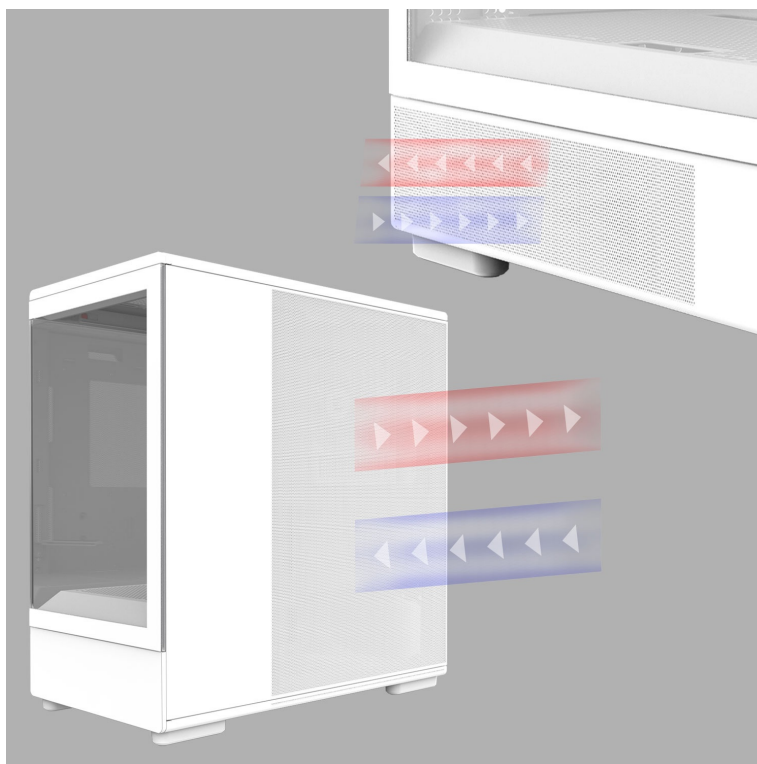

Počítačová skříň ZALMAN P10 ve formátu mini Tower, která se vyznačuje moderním a čistým designem. Na bočních panelech disponuje prvky pro **proudění studeného vzduchu, respektive odvodu tepla**, a tak se podílí na efektivním chlazení a celkové cirkulaci. **Průhledná bočnice a přední panel** umožní panoramatický pohled dovnitř PC skříně a na sestavu komponent.

Oba panely je možno rychle a jednoduše odejmout, což oceníte například při výměně komponent a upgradu. Na horním panelu najdete **základní tlačítka a porty** pro připojení sluchátek/mikrofonu nebo třeba USB flashdisku. **Skříň ZALMAN P10 White** je vybavena rovněž prachovými filtry, které chrání součástky a zabraňují omezení výkonu sestavu v důsledku zanesení prachem.

ZALMAN P10 White

Elegantní počítačová skříň nabízí stylovou **prosklenou bočnici i přední panel** a prvotřídní kovovou konstrukci. Osazení komponentami je lehké díky intuitivnímu **systému správy kabeláže**, kabely tedy nikde zbytečně nepřekáží. Skříň je osazena **jedním 120mm ventilátorem s ARGB podsvícením**. Potěší také možnost rozšíření o dalších šest ventilátorů. Samozřejmostí jsou prachové filtry. Důmyslné řešení umožňuje pohodlné umístění **až 240 mm dlouhého výměníku** vodního chlazení na horní straně. Ve skříni je dostatek prostoru pro chladič CPU do výšky až 173 mm a grafickou kartu o délce až 384 mm. Na horním panelu se nachází jeden port **USB 3.0**, jeden port **USB-C** a kombinovaný audio port pro sluchátka a mikrofon. Skříň je dodávána **bez zdroje**.

ZÁKLADNÍ SPECIFIKACE

Provedení skříně: Mini Tower

Interní pozice: 2 × 2,5"/3,5", 1 × 2,5"

Kompatibilita základní desky: Micro ATX, Mini ITX

Zdroj: bez zdroje

Konektory na horním panelu: 1 × USB-C, 1 × USB 3.0, 1 × kombinovaný port sluchátek a mikrofonu