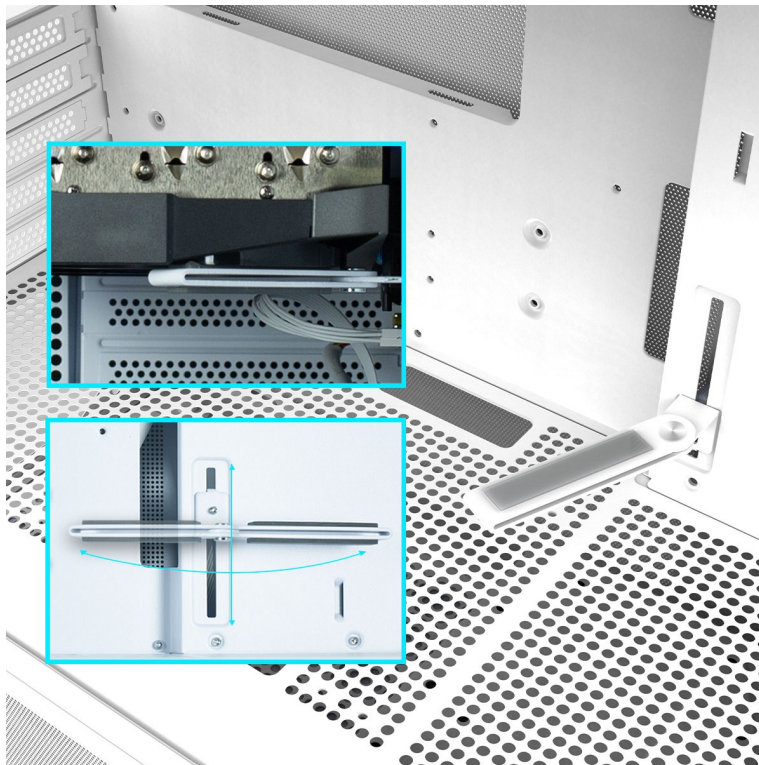

Počítačová skříň ZALMAN P10 ve formátu mini Tower, která se vyznačuje moderním a čistým designem. Na bočních panelech disponuje prvky pro **proudění studeného vzduchu, respektive odvodu tepla**, a tak se podílí na efektivním chlazení a celkové cirkulaci. **Průhledná bočnice a přední panel** umožní panoramatický pohled dovnitř PC skříně a na sestavu komponent.

Oba panely je možno rychle a jednoduše odejmout, což oceníte například při výměně komponent a upgradu. Na horním panelu najdete **základní tlačítka a porty** pro připojení sluchátek/mikrofonu nebo třeba USB flashdisku. **Skříň ZALMAN P10 White** je vybavena rovněž prachovými filtry, které chrání součástky a zabraňují omezení výkonu sestavu v důsledku zanesení prachem.

ZALMAN P10 White

Elegantní počítačová skříň nabízí stylovou **prosklenou bočnici i přední panel** a prvotřídní kovovou konstrukci. Osazení komponentami je lehké díky intuitivnímu **systému správy kabeláže**, kabely tedy nikde zbytečně nepřekáží. Skříň je osazena **jedním 120mm ventilátorem s ARGB podsvícením**. Potěší také možnost rozšíření o dalších šest ventilátorů. Samozřejmostí jsou prachové filtry. Důmyslné řešení umožňuje pohodlné umístění **až 240 mm dlouhého výměníku** vodního chlazení na horní straně. Ve skříni je dostatek prostoru pro chladič CPU do výšky až 173 mm a grafickou kartu o délce až 384 mm. Na horním panelu se nachází jeden port **USB 3.0**, jeden port **USB-C** a kombinovaný audio port pro sluchátka a mikrofon. Skříň je dodávána **bez zdroje**.

ZÁKLADNÍ SPECIFIKACE

Provedení skříně: Mini Tower

Interní pozice: 2 × 2,5"/3,5", 1 × 2,5"

Kompatibilita základní desky: Micro ATX, Mini ITX

Zdroj: bez zdroje

Konektory na horním panelu: 1 × USB-C, 1 × USB 3.0, 1 × kombinovaný port sluchátek a mikrofonu