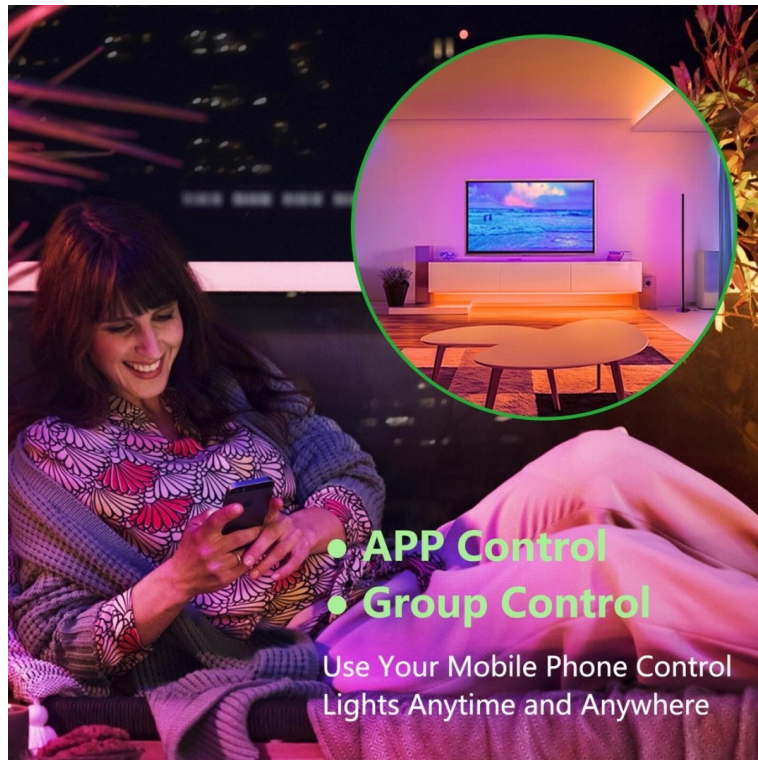

#### Smart lampa IMMAX NEO LITE - chytré ovládání světla

**Chytrá lampa IMMAX NEO LITE** s funkcí **stmívání** pro osvětlení vnitřních prostor. Podporuje **změnu barvy a intenzity světla**, díky čemuž snadno vytvoříte požadovanou atmosféru v interiéru. Osvětlení pro jakoukoli příležitost - relaxace, párty, romantický čas s druhou polovičkou - nastavíte rychle a jednoduše pomocí **mobilní aplikace IMMAX NEO PRO**. S její pomocí máte ovládání **lampy IMMAX NEO LITE** pod kontrolou přímo ze svého smartphonu. Potěší také podpora ovládání hlasem skrze **Amazon Alexa nebo Google Assistant**.

### IMMAX NEO LITE Smart Ambiente lamp 12 W

Stmívatelné LED svítidlo pro chytrou domácnost vytvoří tu pravou světelnou atmosféru pro každou situaci. Vyspělá technologie bezdrátové komunikace pomocí Wi-Fi na protokolu **Tuya** umožní integraci svítidla do aplikace **IMMAX NEO PRO**. Aplikace umožňuje **měnit barvu a intenzitu světla** nebo nastavovat scénáře a časová schémata. Na výběr máte řadu **RGB barev**. Samozřejmostí je **podpora hlasových asistentů** Amazon Alexa, Google Assistant a Apple Siri zkratky. Balení obsahuje napájecí adaptér a dálkové ovládání.