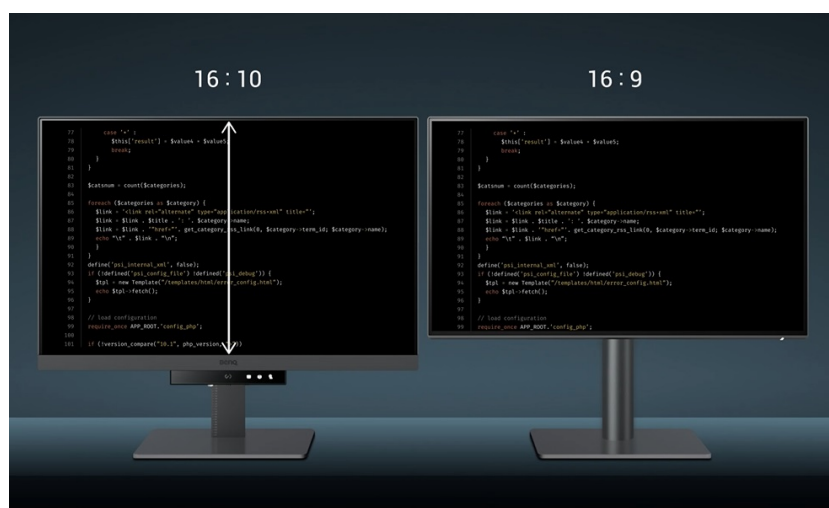

Monitor BenQ RD240Q pro programátory, kodéry a další pracovníky v IT sféře. Nabízí pokročilé režimy pro psaní kódů, lepší viditelnost a orientaci na každém řádku. Displej obsahuje **speciální úpravu, která zamezuje odleskům** a zajišťuje perfektní čtení kódů. **Rozlišení WQXGA** zobrazí obsah jasně a ostře, takže zřetelně rozeznáte každý znak.

BenQ RD240Q

LED monitor s úhlopříčkou **24,1"** a WQXGA rozlišením **2560 × 1600** bodů byl navržen speciálně pro programátory. Nabízí

kontrastní poměr **1000 : 1**, jas **300 cd/m²**, dobu odezvy **5 ms** a **95% pokrytí DCI-P3** barevné palety. Použitá technologie **IPS** nabízí pozorovací úhly 178° horizontálně i vertikálně a díky podpoře **HDR10** dokáže monitor vytvářet realistický a vizuálně působivý obraz. Pro připojení periférií jsou k dispozici **tři porty USB 3.0** a dva porty **USB-C**, z nichž jeden kromě vysokorychlostního přenosu videa a dat umožňuje napájení připojených zařízení až do 90 W. Díky technologii **Daisy Chain** lze jednoduše propojit více monitorů a připojit je k počítači jediným kabelem. Monitor disponuje **VESA uchycením** a integrovanými **stereo reproduktory** s celkovým výkonem **4 W**. Potěší také automatické nastavení jasu dle okolního osvětlení, výškově nastavitelný stojan a funkce **Pivot**, která umožňuje otočení obrazovky o 90°.

Porty USB nejsou funkční, pokud není monitor propojen skrze USB-C s počítačem.

Součástí balení je HDMI a USB-C kabel.

ZÁKLADNÍ SPECIFIKACE

Typ panelu: IPS

Úhlopříčka: 24,1"

Poměr stran: 16 : 10

Rozlišení: 2560 × 1600 px

Kontrastní poměr: 1000 : 1

Doba odezvy: 5 ms

Rozhraní: 1× HDMI, 1× DisplayPort, 2× USB-C, 3× USB 3.0, 1× sluchátkový výstup

Barva: černá