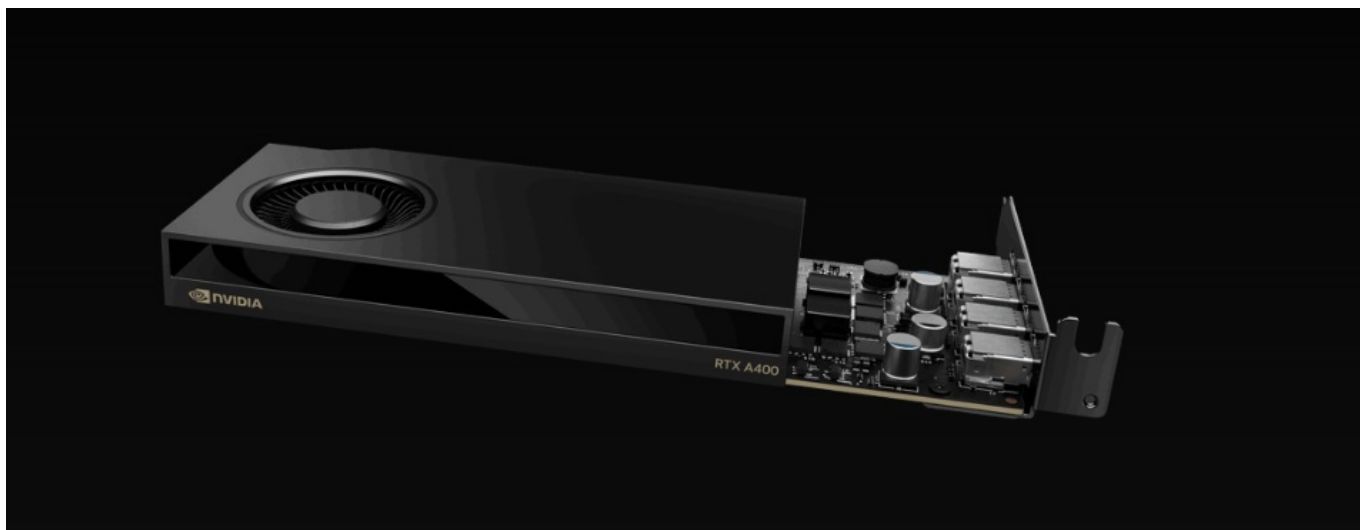

PNY NVIDIA RTX A400 4GB

Cena celkem:	6 211 Kč (bez DPH: 5 133 Kč)
Běžná cena:	6 833 Kč
Ušetříte:	621 Kč
Kód zboží:	VGPNY2600
Part No.:	VGNRTXA400-PB
Záruka:	36 měs.
Stav:	Nové zboží

Popis

PNY NVIDIA RTX A400 - obří grafický výkon bez omezení prostoru

Grafická karta PNY NVIDIA RTX A400 nabízí výkon pro rozmanité výpočetní procesy a náročné projekty. Je postavena na architektuře NVIDIA Ampere, která využívá 4 GB vlastní grafické paměti typu GDDR6 a moderní technologie v čele s AI nebo Ray Tracing. Díky tomu je ideální do profesionálních PC sestav a pokročilých systémů, které zpracovávají postupy s podporou umělé inteligence. Technologie Ray Tracing vykresluje velmi jemné vizuální efekty, jako jsou odlesky nebo odstíny. Grafická karta PNY NVIDIA RTX A400 se vyznačuje kompaktní konstrukcí, díky čemuž je vhodná do prostorově úspornějších pracovních stanic. Navíc umožňuje připojení až 4 nativních displejů, a tak výrazně rozšířit vizuální pole.

PNY NVIDIA RTX A400 4 GB

ZÁKLADNÍ SPECIFIKACE

Grafický čip: NVIDIA RTX A400

Velikost paměti: 4 GB GDDR6

Typ sběrnice: PCI Express 4.0 x8

Porty: 4x mini DisplayPort

Rozměry: 162,5 × 68,5 mm

Podporované technologie