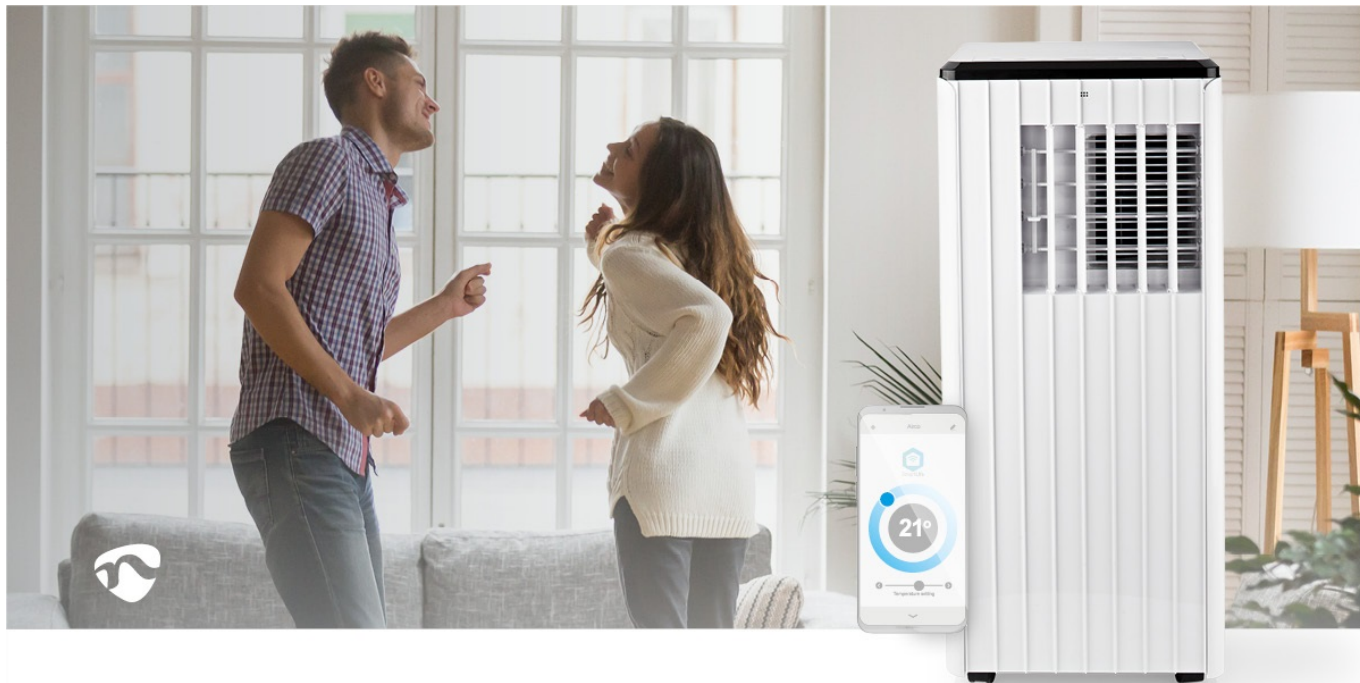

Chytrá klimatizace Nedis WIFIACMB3WT9 pro příjemné teploty v interiéru ve dne i v noci. Je ideálním řešením pro dosažení nižších teplot v kanceláři, obývacím pokoji nebo ložnici v letním období. Ať už pracujete, nebo se chystáte ke spánku, vždy je lepší a komfortnější se nepotit. Navíc je tento model také dostatečně **energeticky úsporný**, takže nebudete mít žádné větší výčitky nebo finanční výdaje. Svým výkonem je **klimatizace Nedis WIFIACMB3WT9** vhodná pro vychlazení prostor o rozloze **až 80 m³**.

Kromě ochlazení také efektivně odvlhčuje danou místnost. Pomocí **mobilní aplikace Nedis SmartLife** připojíte klimatizaci Nedis WIFIACMB3WT9 k **Wi-Fi síti** a ovládání máte pod naprostou kontrolou. Pro nastavení teploty a další funkce je možné využít také **dálkové ovládání**. V případě absence nebo výpadku bezdrátové Wi-Fi sítě je k dispozici také ovládací panel přímo na klimatizaci. Model Nedis WIFIACMB3WT9 je vybaven praktickými **kolečky**, pomocí kterých klimatizaci jednoduše přesunete na požadované místo.

Nedis WiFiACMB3WT9

Chytrá mobilní klimatizace vhodná pro místnosti o velikosti až 80 m³ nabízí výkon 9000 BTU. Předností klimatizace je možnost propojení s aplikací **Nedis Smartlife** pomocí bezdrátové technologie **Wi-Fi**. V aplikaci poté můžete odkudkoliv nastavit požadovanou teplotu v rozsahu 16 °C až 31 °C, vybrat jednu ze 2 rychlostí ventilátoru, nebo aktivovat časovač. Potěší také podpora hlasových asistentů Google Assistant nebo Amazon Alexa. Kromě toho lze klimatizaci ovládat přiloženým **dálkovým ovládním**, nebo tlačítky umístěnými na horním panelu zařízení. Klimatizace nevyžaduje odbornou montáž, stačí jen připojit do zásuvky, vyvést odvod tepla a vše je připraveno k použití. Systém **samočinného odpařování** zajistí lepší energetickou účinnost a výkon chlazení. Rychlost cirkulace vzduchu dosahuje **350 m³ za hodinu** a kapacita odvlhčování činí **24 l/den**.