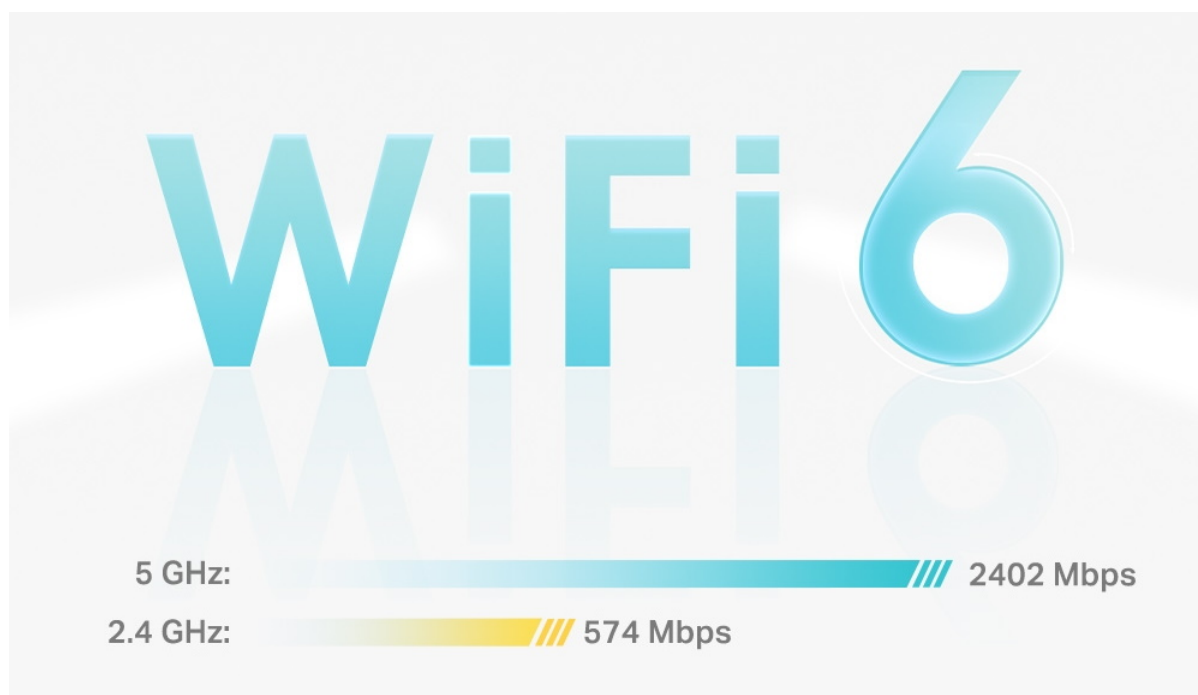

Popis

TP-Link Deco X55 1 ks

AX3000 Mesh Wi-Fi 6 systém pro celou domácnost.

Deco X55 využívá systém více jednotek k dosažení bezproblémového celoplošného Wi-Fi pokrytí - **eliminuje slabé oblasti signálu** jednou provždy! Pro pokrytí menších oblastí může jednotka fungovat i samostatně. Díky technologii **Deco Mesh** spolupracují jednotky na vytvoření jednotné sítě s jediným názvem sítě.

Systém jednotek Deco X55 poskytuje rychlé a stabilní spojení rychlostí **až 3000 Mb/s** s podporou standardu **802.11ax (Wi-Fi 6)** a je tak ideální pro pokrytí celé domácnosti bezdrátovým signálem. Mezi další výhody patří také **kompatibilita s hlasovým ovládáním Amazon Alexa**.

Balení obsahuje jednu jednotku, která pokryje **až 230 m²**.

- **Rychlejší připojení:** Wi-Fi 6 dosahuje rychlosti až 3 000 Mb/s - 2402 Mb/s v pásmu 5 GHz a 574 Mb/s v pásmu 2,4 GHz.

- **Připojte více zařízení:** Technologie OFDMA a MU-MIMO zčtyřnásobují kapacitu a umožňují současný přenos na více zařízení.
 - **4 antény, nižší latence:** 2x2/HE160 2402 Mbps + 2x2 574 Mbps.
 - **Gigabitová rychlost kabelového připojení:** Tři gigabitové porty poskytují dostatečné možnosti připojení.
 - **Bezproblémové pokrytí silnějším signálem:** Jedna jednotka pokryje plochu až 230 m².
 - **Systém Mesh s umělou inteligencí:** Inteligentní analýza síťového prostředí zajistí ideální pokrytí Wi-Fi šité na míru vaší domácnosti.
 - **TP-Link HomeShield:** Poskytuje komplexní zabezpečení sítě, robustní systém rodičovské kontroly a ochranu zařízení IoT v reálném čase.
 - **Nastavení snadnější než kdykoli předtím:** Aplikace Deco vás provede nastavením krok za krokem.
-