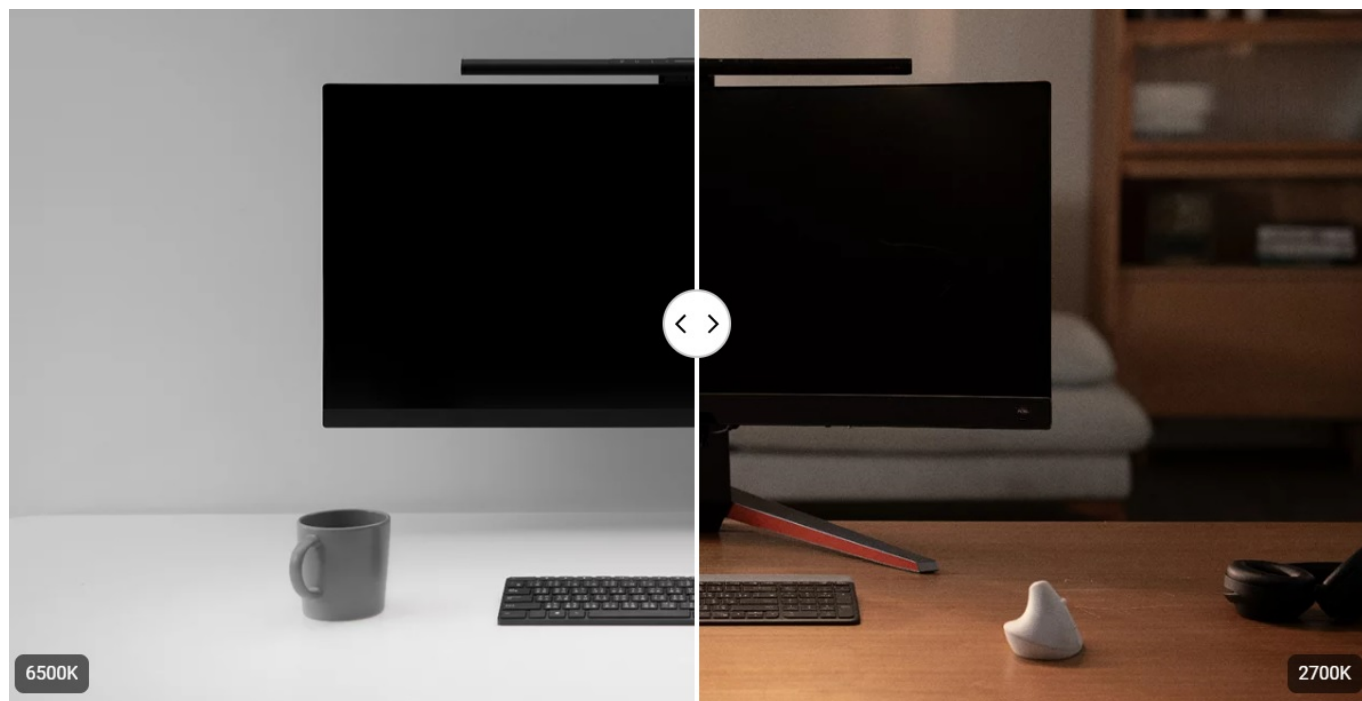

Popis

BenQ ScreenBar Pro - nastavitelné osvětlení pro každou pracovní plochu

LED lampička BenQ ScreenBar Pro k monitoru počítače. Postará se o komfortní osvětlení v bezprostředním pracovní okolí a umožní vám pohodlně sledovat displej za slabého světla v místnosti nebo ve večerních hodinách. Lampička BenQ ScreenBar Pro je vybavena **technologíí ASYM-Light 3. generace**, která zajišťuje optimální intenzitu jasu **bez nežádoucích odlesků nebo oslnění**.

Svým designem podporuje **ultraširoké osvětlení** a proud světla se rozprostře jak po ultraširokoúhlém, tak duálním monitoru. **Patentovaný design svorky** zajistí bezpečné a stabilní uchycení k displeji, ať je obrazovka v zadní části plochá, nebo vypouklá. V přední části je LED lampička **BenQ ScreenBar Pro** vyvýšena, aby neblokovala webkameru. Uplatní se tak rovněž s **monitory s ultratenkými rámečky**.

BenQ ScreenBar Pro

LED lampička pro elektronické čtení se speciálně navrženým **klipem pro uchycení na monitor**. **Asymetrický optický design** osvětluje pouze stůl a nesvítí na obrazovku, čímž eliminuje nepříjemné odlesky. **Naklápěcí konstrukce** navíc umožňuje nasměrovat světlo přesně tam, kam potřebujete. Oproti klasické lampičce tak poskytuje rovnoměrně rozptýlené osvětlení po celé vaší pracovní ploše. Pomocí **dotykového ovládání** lze přesně nastavit jas i barevnou teplotu. Lampička je také vybavena snímačem, který **automaticky reguluje jas** na základě aktuálního okolního osvětlení. K napájení lze využít

Barva světla: 2700–6500 K (8 kroků)

Stmívání: ano

Napájení: USB-C

Vstupní proud: DC 5 V/ 1,7 A

Materiál: hliník, plast, zinek

Rozměry (lampička): 500 × 135 × 92 mm

Hmotnost: 620 g

Barva: černá