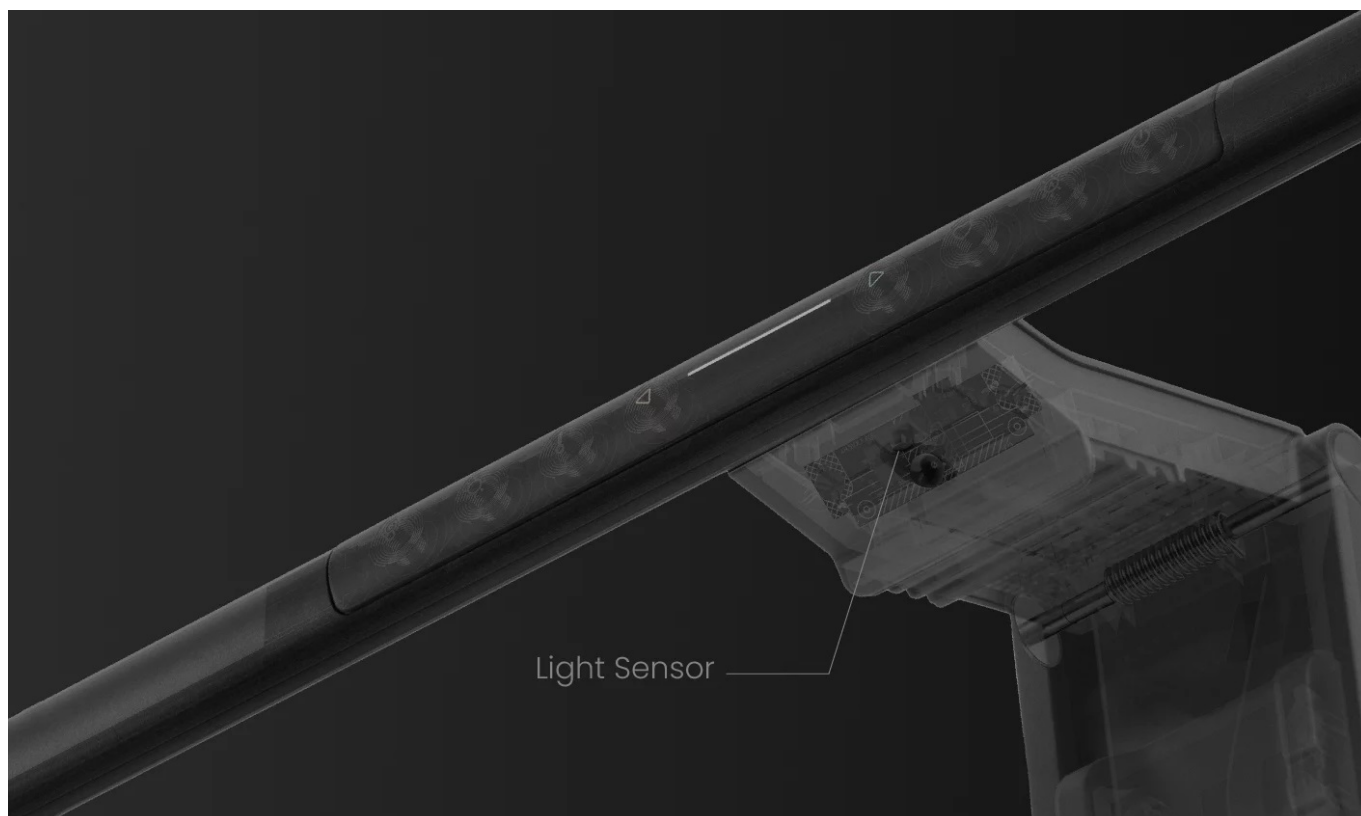

BenQ ScreenBar Pro - nastavitelné osvětlení pro každou pracovní plochu

LED lampička BenQ ScreenBar Pro k monitoru počítače. Postará se o komfortní osvětlení v bezprostředním pracovní okolí a umožní vám pohodlně sledovat displej za slabého světla v místnosti nebo ve večerních hodinách. Lampička BenQ ScreenBar Pro je vybavena **technologí ASYM-Light 3. generace**, která zajišťuje optimální intenzitu jasu **bez nežádoucích odlesků nebo oslnění**.

Svým designem podporuje **ultraširoké osvětlení** a proud světla se rozprostře jak po ultraširokoúhlém, tak duálním monitoru. **Patentovaný design svorky** zajistí bezpečné a stabilní uchycení k displeji, ať je obrazovka v zadní části plochá, nebo vypouklá. V přední části je LED lampička **BenQ ScreenBar Pro** vyvýšena, aby neblokovala webkameru. Uplatní se tak

BenQ ScreenBar Pro

LED lampička pro elektronické čtení se speciálně navrženým **klipem pro uchycení na monitor**. **Asymetrický optický design** osvětluje pouze stůl a nesvítí na obrazovku, čímž eliminuje nepříjemné odlesky. **Naklápěcí konstrukce** navíc umožňuje nasměrovat světlo přesně tam, kam potřebujete. Oproti klasické lampičce tak poskytuje rovnoměrně rozptýlené osvětlení po celé vaší pracovní ploše. Pomocí **dotykového ovládání** lze přesně nastavit jas i barevnou teplotu. Lampička je také vybavena snímačem, který **automaticky reguluje jas** na základě aktuálního okolního osvětlení. K napájení lze využít **USB-C port** a přiložený napájecí kabel. Díky patentované svorce se hodí pro většinu monitorů s hloubkou 0,43 až 6,5 cm.

ZÁKLADNÍ SPECIFIKACE

Příkon: 8,5 W

Světelný tok: 1000 lux při výšce 50 cm, 500 lux (plocha 85 × 50 cm)

Barva světla: 2700–6500 K (8 kroků)

Stmívání: ano

Napájení: USB-C

Vstupní proud: DC 5 V/ 1,7 A

Materiál: hliník, plast, zinek