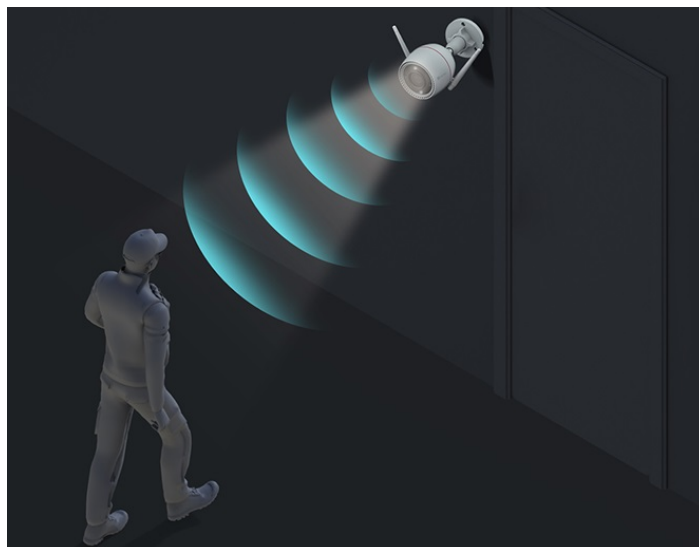

Bezdrátová IP kamera EZVIZ H3c 3K pro dohled nad venkovním prostorem budov. Disponuje výkonným snímačem, který produkuje obraz v ostrých detailech a je vhodný pro monitorování i v rozlehlých prostředích. Uplatní se při nepřetržitém **snímání v režimu 24/7** a rozlišení osob a vozidel od ostatních objektů díky algoritmům **umělé inteligence**.

EZVIZ H3c 3K

Venkovní bezdrátová IP kamera nabízí snímač **1/2,7" CMOS** s rozlišením **5 Mpx**, který je schopný snímat video v rozlišení **2880 × 1620** při **30 fps**. Pro případ zhoršených světelných podmínek je přítomen **IR přísvit** do vzdálenosti **30 m** a bílý LED přísvit pro pořizování barevných záznamů v noci. Komprese **H.265/H.264** snižuje nároky na přenos dat a úložiště. Natočené záznamy je možné ukládat na **microSD kartu** do kapacity až 512 GB, nebo odesílat na cloudové úložiště (na základě předplatného). Součástí kamery je integrovaný **reproduktor a mikrofon**, který umožní kvalitní oboustrannou komunikaci. **Aktivní zastrašení** v podobě stroboskopického světla a zvukového alarmu pak varuje případné narušitele. Propojení kamery pomocí aplikace v mobilním zařízení umožní pohodlný vzdálený přístup, pořizování záznamů či fotografií nebo upozornění v případě **detekce pohybu**. Mezi další užitečné funkce patří například **rozpoznávání lidské postavy a vozidla** pomocí umělé inteligence, přizpůsobitelná oblast detekce pohybu, možnost **zahájit videohovor zamávaním do kamery** či kompatibilita s hlasovými asistenty **Google Assistant a Amazon Alexa**. Připojení lze jednoduše realizovat jak drátově prostřednictvím **RJ-45** konektoru, tak bezdrátově skrze **Wi-Fi**. Díky voděodolnému krytu dle **IP67** nabízí jak vnitřní, tak i venkovní možnost použití.