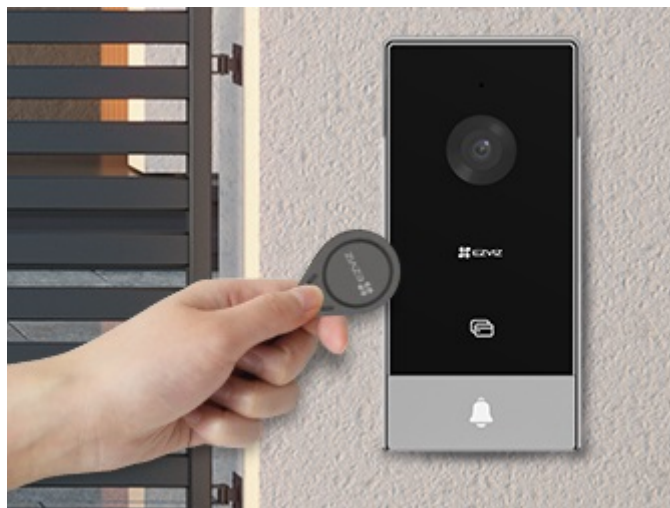

Set **EZVIZ HP5** je navržen pro komunikaci ve velkých, vícegeneračních domech a vilách. Součástí sady je **interkom se čtečkou RFID čipů, bytový monitor a příslušenství** pro efektivní provoz. Umožní vám otvírání dveří pomocí chytrých visaček, odemykání skrze vnitřní monitor, nebo dokonce **aplikace EZVIZ**. Monitor s barevným dotykovým displejem je určen pro nastavení, správu funkcí a snadné ovládání.

Slouží také ke komunikaci s návštěvy u dveří nebo ukládání obrazových záznamů. Při příchodu návštěvy a zazvonění se displej rozsvítí, takže ihned víte, kdo stojí za dveřmi. Ve spojení s **mobilní aplikací** můžete reagovat na dálku a **oboustranně komunikovat**, odemknout na dálku nebo změnit hlas pro zachování soukromí. **Dotykový monitor EZVIZ** připojíte pomocí bezdrátové sítě Wi-Fi, což zajistí stabilní konektivitu.

EZVIZ HP5

Set **dveřní stanice** (interkomu) se čtečkou RFID čipů, 7" **bytového monitoru** a příslušenství.

Dveřní stanice je vybavena **jedním zvonkem** a kamerou s rozlišením **1920 x 1080 px**. Úhel záběru kamery je 134° diagonálně. Pro přenos obrazu používá kodek **H.265**. Samozřejmě je integrovaný mikrofon, reproduktor a čtečka přístupových čipů **RFID**. Připojení zvonku je realizováno 2drátově. **Dotykový 7" monitor** lze připojit pomocí Wi-Fi a disponuje **microSD slotem**. Vzdálené **ovládání přes aplikaci**, **povrchová montáž**, odolnost vůči povětrnostním vlivům. Z chytrých funkcí je k dispozici například volitelná funkce změny hlasu pro zachování soukromí při komunikaci či **dálkové ovládání zámku**.

Bytový monitor

Displej: 7" dotykový, rozlišení 1024 × 600 px

Rozhraní: 1× 2drát pro dveřní stanici, 1× slot pro microSD kartu (max. 512 GB)

Sít: Wi-Fi 802.11b/g/n/ac

Video komprese: H.265/H.264

Audio: integrovaný mikrofon a reproduktor