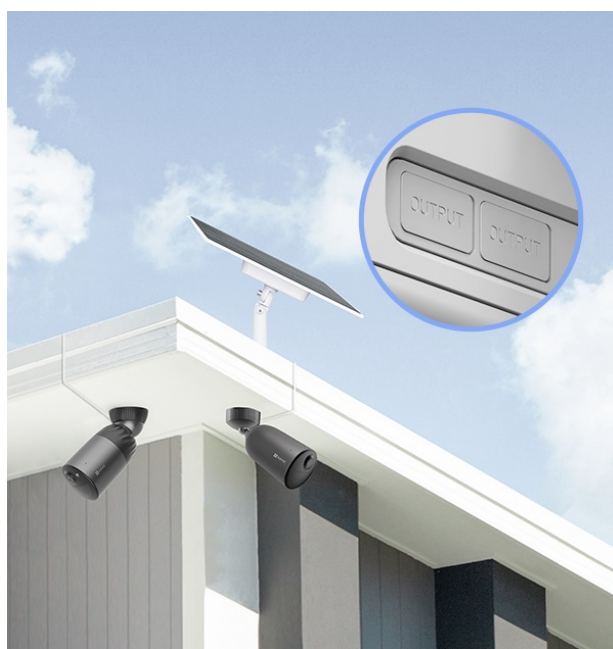

EZVIZ 12 W Battery Solar Panel - solární panel pro napájení čistou energií

Solární panel EZVIZ 12 W pro ekologické napájení kompatibilní venkovní kamery EZVIZ. Vyznačuje se zabudovanou **úložnou kapacitou až 37 Wh**, díky čemuž má kamera k dispozici obří úložiště energie pro svůj provoz.

Solární panel EZVIZ lze připojit **až ke dvou kamerám** současně a zajistit souběžné nabíjení. Instalace je rychlá, jednoduchá a umožní vám ideální vystavení slunečnímu záření. Lze jej upevnit na strom, sloup či vnější stěnu domu. Samozřejmostí je **odolná konstrukce**, která vydrží i nepříznivé povětrnostní podmínky.

EZVIZ 12 W Battery Solar Panel

Solární panel určený pro pohodlné a ekologické dobíjení **všech venkovních bateriových kamer EZVIZ**. Má k dispozici vestavěnou dobíjecí baterii o kapacitě **37,23 Wh** a umožňuje nabíjení **až dvou kamer současně**.