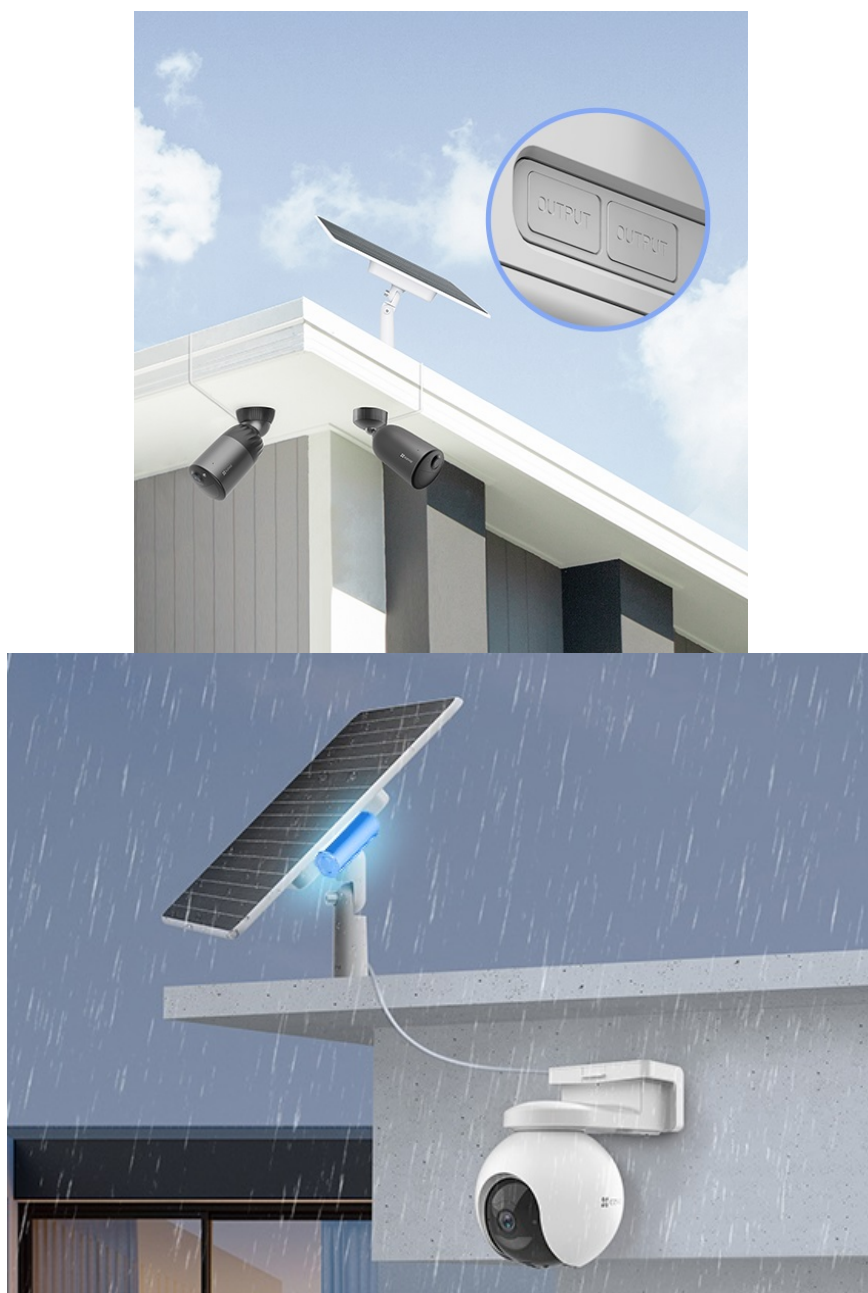

EZVIZ 24 W Battery Solar Panel - solární panel pro napájení čistou energií

Solární panel EZVIZ 24 W pro ekologické napájení kompatibilní venkovní kamery EZVIZ. Vyznačuje se zabudovanou úložnou kapacitou až 75 Wh, díky čemuž má kamera k dispozici obří úložiště energie pro svůj provoz.

Solární panel EZVIZ lze připojit **až ke dvou kamerám** současně a zajistit souběžné nabíjení. Instalace je rychlá, jednoduchá a umožní vám ideální vystavení slunečnímu záření. Lze jej upevnit na strom, sloup či vnější stěnu domu. Samozřejmostí je **odolná konstrukce**, která vydrží i nepříznivé povětrnostní podmínky.

EZVIZ 24 W Battery Solar Panel

Solární panel určený pro pohodlné a ekologické dobíjení **všech venkovních bateriových kamer EZVIZ**. Má k dispozici vestavěnou dobíjecí baterii o kapacitě **75 Wh** a umožňuje nabíjení **až dvou kamer současně**.