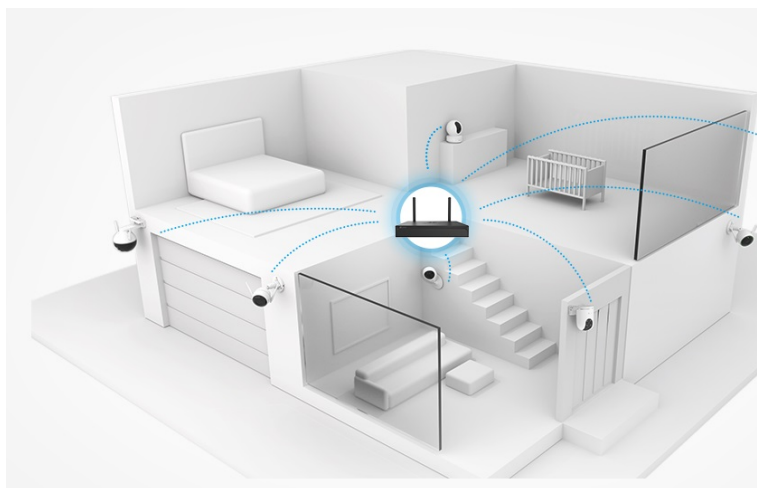

EZVIZ X5S-8W

Cena celkem:	2 276 Kč (bez DPH: 1 881 Kč)
Běžná cena:	2 504 Kč
Ušetříte:	228 Kč
Kód zboží:	KIPEZV1081
Part No.:	CS-X5S-R100-8W
Záruka:	24 měs.
Stav:	Nové zboží

Popis

EZVIZ X5S-8W - bezpečné uchování záznamů až z 8 kamer

Záznamové zařízení EZVIZ X5S-8W, které je navrženo pro tvorbu bezpečnostních systémů s více kamerami. Podporuje **kontinuální provoz a nahrávání v režimu 24/7** a umožní vám bezpečné ukládání klíčových záběrů. Nabízí **pozici SATA** pro pevný disk s **maximální kapacitou 8 TB**. Díky tomu podporuje obří úložiště pro uchování videí ve vysokém rozlišení. Samozřejmostí je příjem videa a dalších souborů z několika kamer současně. Zařízení **EZVIZ X5S-4W pro 8 kamer** disponuje výstupy **HDMI** a **VGA**, které vám umožní připojení k přídatnému monitoru. Usnadní tak sledování obrazu z více kamer na jedné ploše a přináší celkové přehlednější situace.

EZVIZ X5S-8W

Záznamové zařízení pro připojení **8 IP kamer** s rozlišením **až 5 Mpx (3K)**. Dekódování **H.265** snižuje datový tok při zachování maximální kvality. K dispozici je **jedna pozice pro SATA pevný disk** s kapacitou **až 8 TB**. Disponuje bezdrátovým připojením **Wi-Fi** pro přímé připojení bezdrátových kamer. Aplikace **EZVIZ** umožňuje snadnou správu záznamů a kamer.

Kompatibilní pouze s kamerami, které splňují standard **ONVIF**.

Součástí balení je napájecí adaptér, USB myš a sada šroubů pro montáž pevného disku.

ZÁKLADNÍ SPECIFIKACE

Počet kanálů: 8

Podporovaná rozlišení: 3K, 2K+, 2K, 1080p, UXGA, 720p, VGA, 4CIF, 2CIF, CIF, QCIF