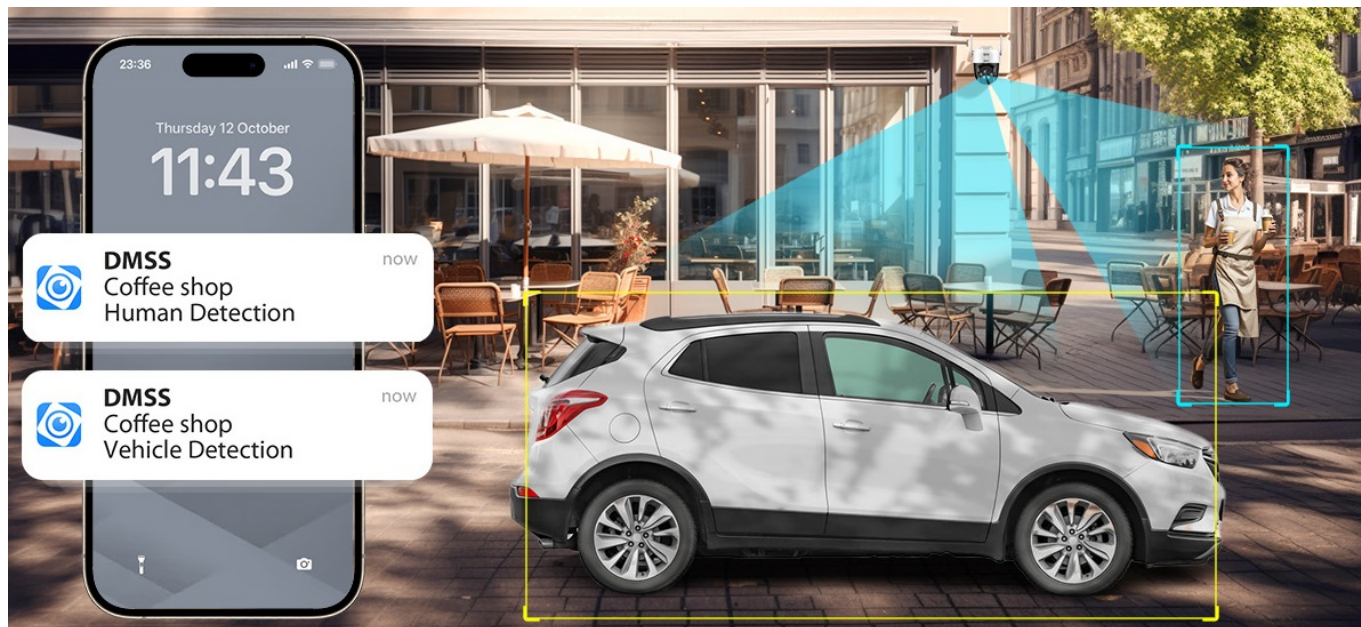

Síťová IP kamera Dahua SD-P3AE-PV-0400B pro monitoring venkovního prostoru a detekci případného vniknutí. Kamera podporuje snímání obrazu ve vysokém rozlišení a po spuštění **zvukové i světlené signalizace** odesílá notifikaci na mobilní zařízení, takže o aktuálním dění budete mít přehled, ať už jste kdekoli. Samozřejmostí je také podpora **pokročilého nočního režimu**, takže tento model zajistí ochranu daného prostoru po celý den i noc.

Kamera Dahua SD-P3AE-PV-0400B je vybavena otočnou hlavou, se kterou můžete manipulovat skrze **aplikaci** a nastavit požadovaný úhel a bez problémů snímat obří plochu. Rovněž disponuje **integrováním mikrofonom a reproduktorem** pro obousměrnou komunikaci. Díky tomu můžete v reálném čase komunikovat s osobami před kamerou.

Vylepšený algoritmus umělé inteligence perfektně rozeznává osoby i vozidla od dalších objektů, efektivně filtruje falešné poplachy a informuje vás výhradně jen o tom, co je důležité.

Dahua SD-P3AE-PV-0400B

Venkovní otočná **3megapixelová** IP síťová kamera s **Wi-Fi**, rozlišením **2304 × 1296 px**, snímačem **CMOS 1/2,8"**, kompresí videa **H.265+**, mikrofonem a reproduktorem. IR i LED přísvit do 30 m s technologiemi **Full-color a Starlight**, objektiv **f = 4 mm**, **úhel záběru 86,8° horizontálně**, ICR, **DWDR**, 1× LAN 10/100 Mbps, dual streaming, slot pro **microSD** kartu (max 256 GB), voděodolná **IP66**, napájení **DC 12 V**.