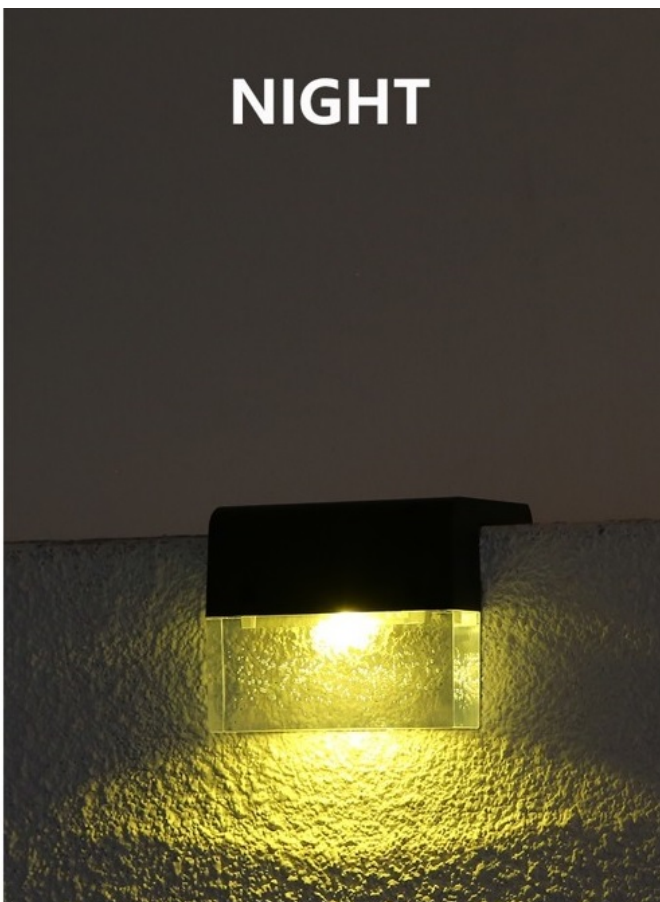

Nástěnné solární osvětlení IMMAX DECK, se kterým osvětlíte vnější prostor a jako bonus vytvoříte stylovou atmosféru. Díky konstrukci se jedná o ideální volbu pro **osvětlení terasy, zahrady či okolí bazénu**. Balení obsahuje rovnou **dvojici solárních světel IMMAX DECK**, takže pokryjete ještě větší oblast. Světlo disponuje **soumrakovým čidlem**, které automaticky reaguje na snížení okolního světla, a tak se spustí vždy ve správný čas. **IMMAX DECK** podporuje také výběr světla - klasického **bílého světla** nebo stylového **barevného RGB osvětlení**.

Snadno tak vytvoříte osvětlení pro nejrůznější situace – pro oddech, romantickou chvíli, jednoduše pro to správné psychické rozpoložení. Světlo IMMAX DECK pro svůj provoz využívá **solární napájení a integrovanou baterii AA**, takže se obejde bez připojení k elektrické síti. Můžete ho tak umístit na požadované místo ve venkovním prostoru. Tomu pomáhá také **certifikace IP65** pro zajištění odolnosti a ochrany vůči vnějším povětrnostním vlivům.

2 kusy
v balení

IMMAX DECK 2 ks

Sada dvou nástěnných **solárních** svítidel je dokonalým řešením pro osvětlení vaší terasy, venkovního schodiště, bazénu či chodníku. Světlo se přes den nabíjí sluneční energií a díky světelnému senzoru se po setmění automaticky rozsvítí. Napájeno je **AA** baterií s kapacitou **600 mAh**.