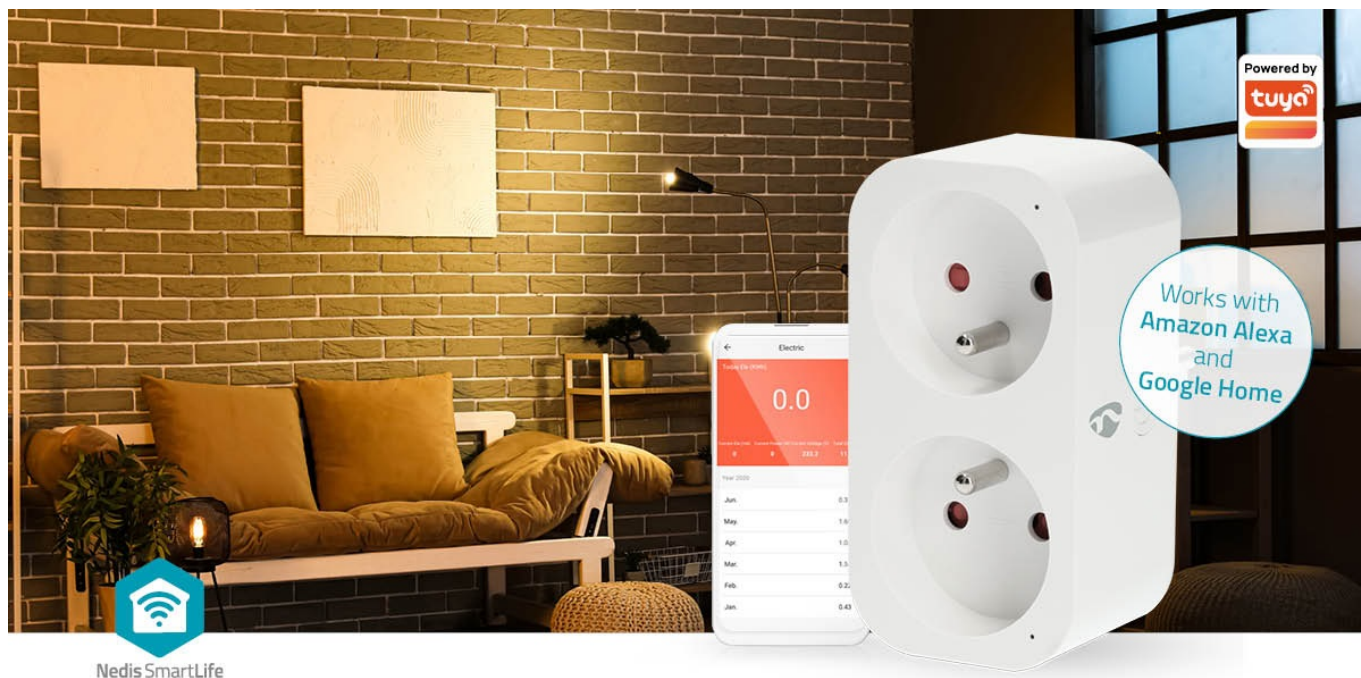

NEDIS WIFIP141EWT

Cena celkem:	840 Kč
	(bez DPH: 694 Kč)
Běžná cena:	924 Kč
Ušetříte:	84 Kč
Kód zboží:	DAZNED1050
Part No.:	WIFIP141EWT
Záruka:	24 měs.
Stav:	Nové zboží

Popis

Nedis WIFIP141EWT - Wi-Fi zásuvka do chytré domácnosti

Chytrá Wi-Fi zásuvka Nedis WIFIP141EWT pro jednoduché **ovládání kompatibilních zařízení pomocí smartphonu**. Je vhodná pro ovládání připojených světel, ventilátorů, rychlovarné konvice, vyhřívané přikrývky apod. Podporuje také hlasové příkazy skrze **Google Home** nebo **Amazon Alexa**. Zástrčka obsahuje rovnou 2 zásuvky, což zvyšuje flexibilitu připojených zařízení. **Chytrá zásuvka Nedis WIFIP141EWT** je ideální do každé moderní domácnosti.

Umožní vám například nastavit plán vypnutí nebo zapnutí v požadovaný čas, a to i když jste mimo domov. Ve spojení s chytrým osvětlením tak například můžete zhasnout, pokud na to zapomenete při odchodu z bytu, nebo simulovat přítomnost osoby, abyste odradili možného zloděje. Ovládání probíhá jednoduše skrze **aplikaci SmartLife** na chytrém mobilním telefonu.

Nedis WIFIP141EWT

Chytrá Wi-Fi zásuvka je navržena k **ovládání elektrických spotřebičů** do max. zátěže 16 A vzdáleně odkudkoliv přes internet. Můžete tak například vzdáleně vypnout světla, zapnout kotel, ovládat kávovar či pračku apod. Samozřejmostí je možnost nastavení **časových harmonogramů** pro zapnutí spotřebičů. Integrovaný **wattmetr** umožňuje sledovat aktuální i dřívější naměřené hodnoty spotřeby chytré zásuvky. Kromě toho můžete wattmetr nastavit jako spouštěč k ovládání jiných chytrých zařízení nebo k zaslání zprávy na telefon, která vás informuje o dokončení praní nebo o tom, že pračka spotřebovává více energie než obvykle, což může naznačovat nutnost provedení údržby. Obě zásuvky mohou **nezávisle napájet a ovládat připojená zařízení**. Ovládání probíhá skrze bezplatnou aplikaci **Smart Life**, stiskem tlačítka na boční straně nebo pomocí hlasových asistentů **Amazon Alexa, Google Home a Apple Siri**.