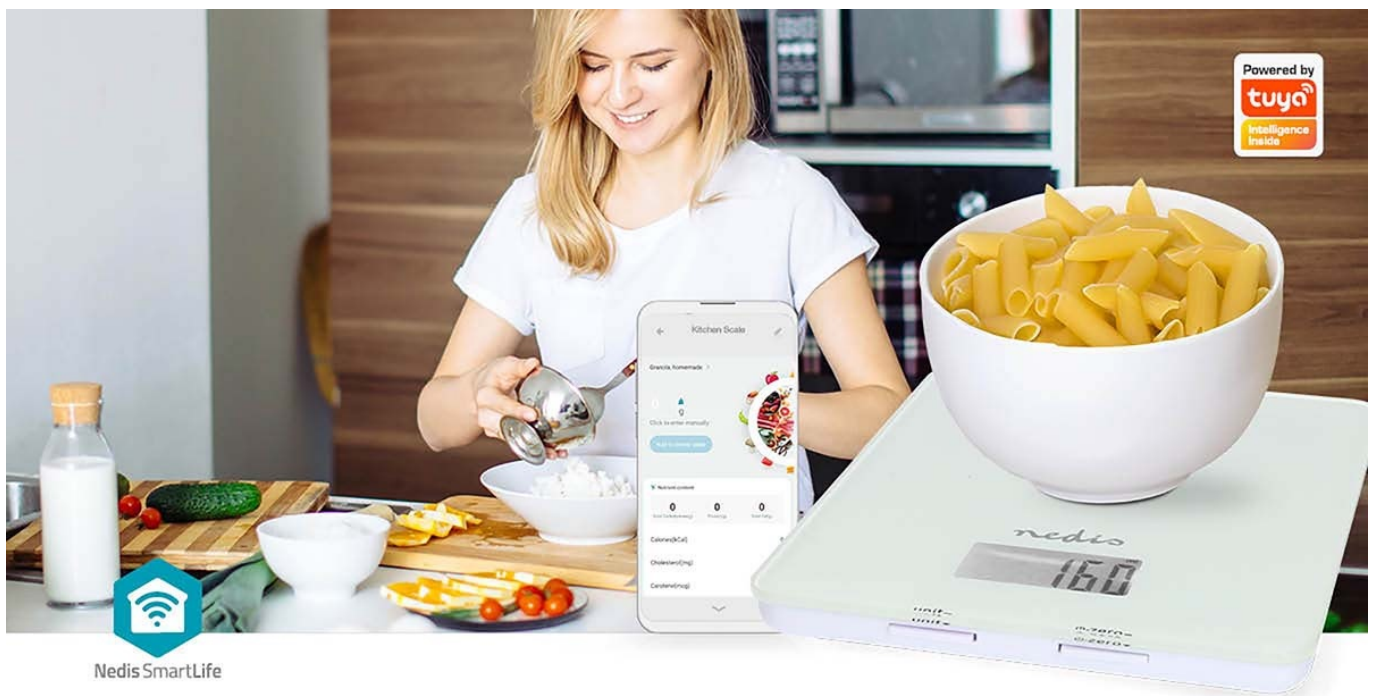

NEDIS KASC800WTW

Cena celkem:	837 Kč (bez DPH: 692 Kč)
Běžná cena:	921 Kč
Ušetříte:	84 Kč
Kód zboží:	ELDNED1315
Part No.:	KASC800WTW
Záruka:	24 měs.
Stav:	Nové zboží

Popis

Chytrá váha Nedis KASC800WTW - vždy víte tu správnou míru

Chytrá kuchyňská váha Nedis KASC800WTW se stane nezbytnou součástí ve vaší snaze vést zdravější životní styl, zlepšit kondici a zhubnout pomocí výživy a správného stravování. Ve spojení s **aplikací Nedis SmartLife** můžete sledovat co a kolik toho jíte. **Máte tak pod dohledem množství kalorií, bílkovin, sacharidů, tuků, vlákniny** a dalších nutričních hodnot, které potřebujete pro sportovní aktivity, efektivní spalování energie a celkové zlepšení zdravotního stavu.

Nedis SmartLife

Kuchyňská váha Nedis KASC800WTW je elegantní, s **tenkým profilem** a vybavena tvrzeným sklem pro zvýšenou odolnost. Disponuje **maximální nosností 5 kg** a pokročilým senzorem měření pro přesné výsledky vážení jídel a ingrediencí. Umožní vám tam kontrolovat velikost porcí a potlačí zbytečné přejídání a nadměrný příjem některých přísad.

Nedis KASC800WTW

Kuchyňská váha v elegantním provedení disponuje povrchem z tvrzeného skla o tloušťce 4 mm, a je tak vhodná pro vážení ingrediencí **do hmotnosti 5 kilogramů**. Předností je zabudovaná technologie **Bluetooth**, která odesílá data přímo do aplikace **Nedis SmartLife**. V té lze pak snadno **sledovat denní příjem živin**. S informacemi o kaloriích, bílkovinách, tucích, cholesterolu, sacharidech, vláknině, sodíku a dalších pro více než 5000 druhů potravin můžete činit rozhodnutí o vaší stravě. Navíc nabízí pohodlné shrnutí celkového příjmu základních živin, což vám umožní zůstat na vrcholu vašich dietních cílů a podle potřeby provést úpravy. Samozřejmostí je možnost přepínání mezi měrnými jednotkami. Snadno čitelný **podsvícený LCD displej** zajišťuje optimální viditelnost i při slabém osvětlení.