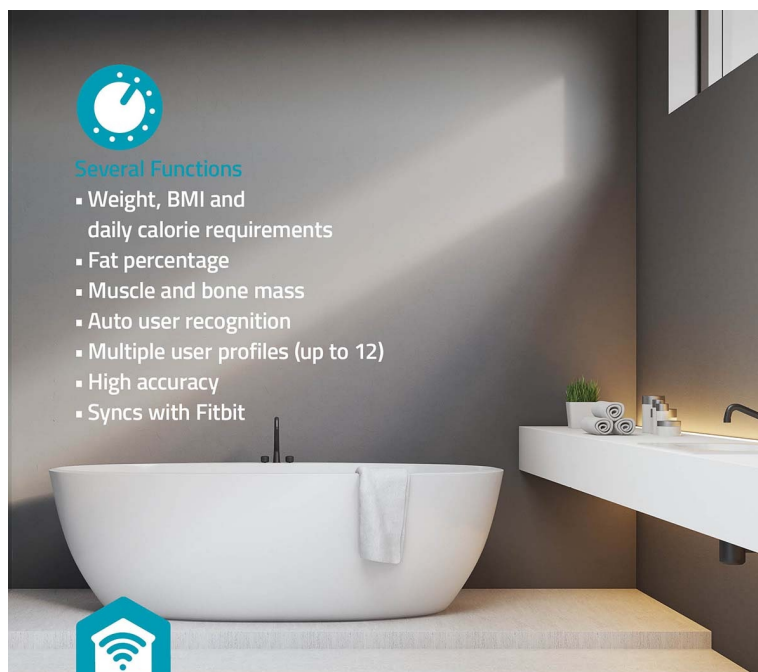

### Nedis BTHPS11WT - váha, která o vás ví víc než vy sami

**Chytrá osobní váha Nedis BTHPS11WT**, která vám pomůže s hubnutím a péčí o vaše zdraví. Kromě hmotnosti vám umožní také vysoce **komplexní analýzu vašeho těla**. Nabízí 16 měřicích funkcí, mezi nimiž nechybí **výpočet kalorií, procent tuku, BMI, svalové hmoty a dalších** atributů. Ve spojení s **mobilní aplikací Nedis SmartLife** můžete naměřená data dlouhodobě analyzovat ve formě grafů a sledovat vývoj.

Díky této vizualizaci získáte další motivaci pokračovat v nastolené cestě. Váha **Nedis BTHPS11WT** je dále vybavena LED displejem, který je dobře čitelný, nebo funkcí rozpoznání uživatele. Podporuje **až 12 uživatelských profilů**, takže je vhodná pro celou rodinu nebo třeba malé sportovní skupiny. Náslapná deska je **vyztužena tvrzeným sklem**, které zajistí bezpečnost a zvýšenou odolnost. V rozích se nacházejí tenzometrické senzory pro přesné hodnoty měření.

Wi-Fi

App control

16 measurement functions

Nedis SmartLife

Large data storage

#### Several Functions

- Weight, BMI and daily calorie requirements
- Fat percentage
- Muscle and bone mass
- Auto user recognition
- Multiple user profiles (up to 12)
- High accuracy
- Syncs with Fitbit