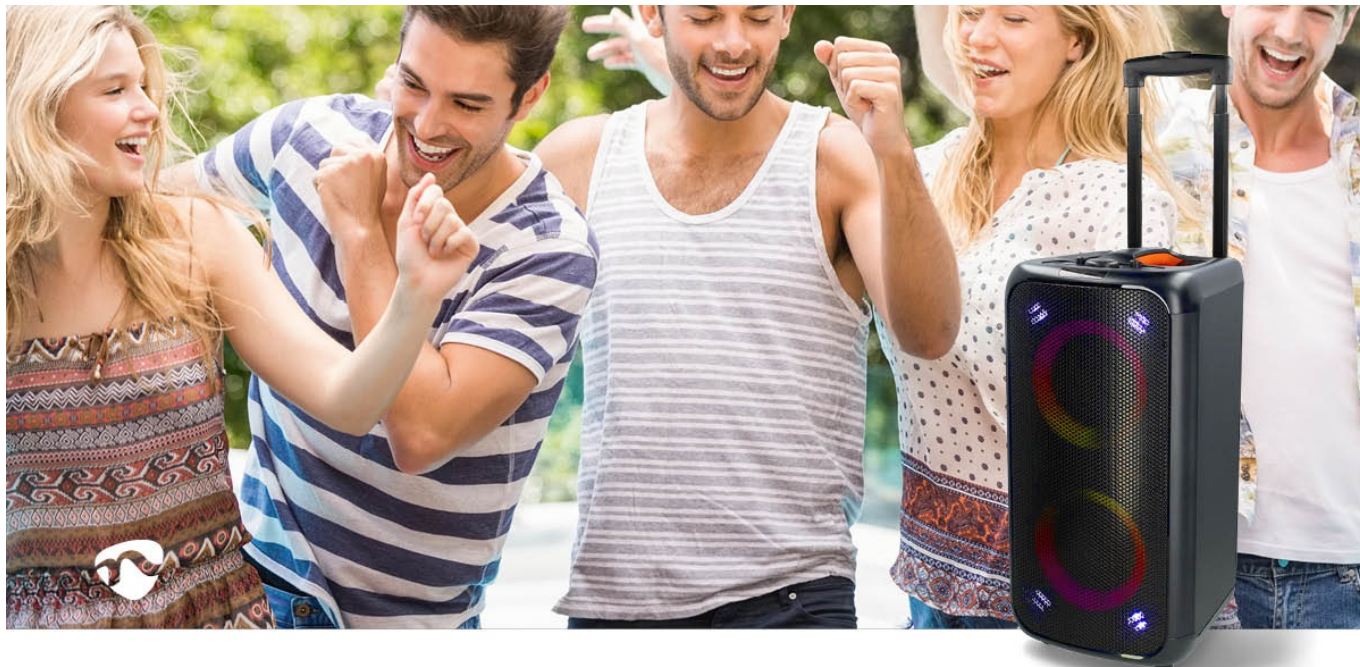

Bezdrátový reproduktor Nedis SPPT2480BK je večírkový parťák každým coulem. Kromě výkonu a funkcí nabízí také **konstrukci s pojízdnými kolečky** pro snadné přemístění tam, kde je hudba potřeba nejvíc – na párty. Manipulaci s **Bluetooth reproduktorem Nedis SPPT2480BK** usnadňuje také výsuvná **rukojeť**. Správnou atmosféru na domácím parketu nebo zahradě vytvoří stylové kruhové osvětlení se stroboskopickým efektem, které se sladí s rytmem hudby. Reproduktor Nedis SPPT2480BK produkuje silný zvuk o **celkovém výkonu 240 W**.

Hudební reprodukce se může pochlubit také hutnými basy díky **funkci MEGA BASS**. Pomocí tlačítek pak upravíte atributy podle svých požadavků. Zabudovaná baterie zvládne **až 5 hodin provozu**, a tak můžete protančit celou noc a ne zmizet jak Popelka před půlnocí. Díky **bezdrátovému připojení skrze Bluetooth 5.0** zvládnete pohodlně streamovat hudbu z chytrých zařízení, jako jsou smartphony nebo tablety. Další možnosti přehrávání obsahu přináší také přítomný **USB port pro flashdisky** a nechybí ani rozhraní **AUX** (3,5 mm jack). Samozřejmostí je **vstup pro mikrofon nebo kytaru**, takže kdykoli můžete rozjet svou vlastní **karaoke párty**.

Nedis SPPT2480BK

Přenosný pártý reproduktor s výkonem **240 W** disponuje dvěma 5,25" subwoofery a dvěma 2" výškovými reproduktory. Poskytuje tak efektní zvukovou produkci v plném rozsahu. Přehrávat hudbu je možné jak bezdrátově skrze **Bluetooth**, tak pomocí **USB** flash disku nebo jej připojte pomocí kabelu **AUX**. Navíc s mikrofonním i kytarovým vstupem a funkcí ozvěny můžete proměnit jakékoli setkání v karaoke pártý. Přepínatelné zábavné **kruhové osvětlení** a fascinující stroboskopický efekt bude tančit do rytmu vaší hudby a vytvoří tu pravou atmosféru. **Výsuvné madlo a kolečka** zaručí pohodlné přenášení. V případě, že není k dispozici elektrická zásuvka, zajistí provoz integrovaná Li-Ion baterie o kapacitě **4000 mAh** s výdrží **až 5 hodin**.