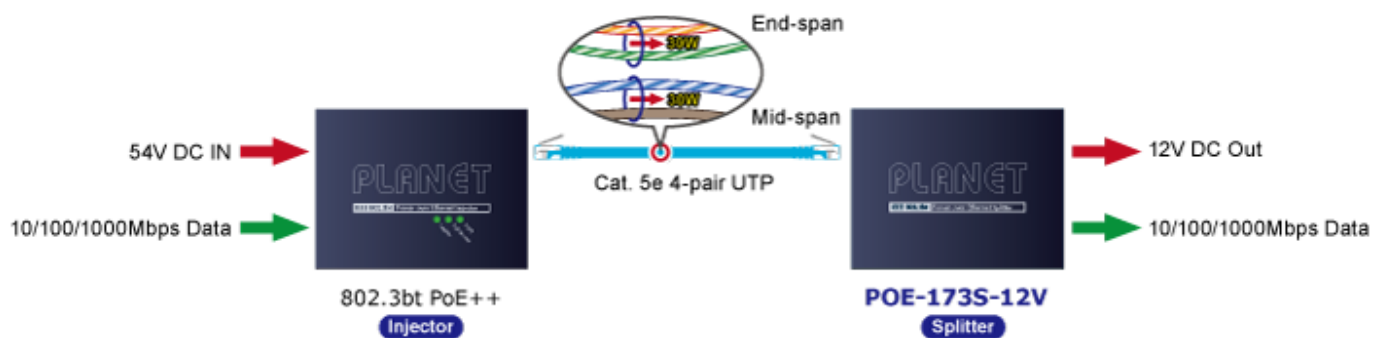

POE funkce:

Celkový napájecí výkon: IEEE 802.3bt PoE++ (zpětně kompatibilní s IEEE 802.3at PoE+)

Počet injektorů: 1x až 30/ 60/ 90+ W

Typ napájení: End-span, Mid-span