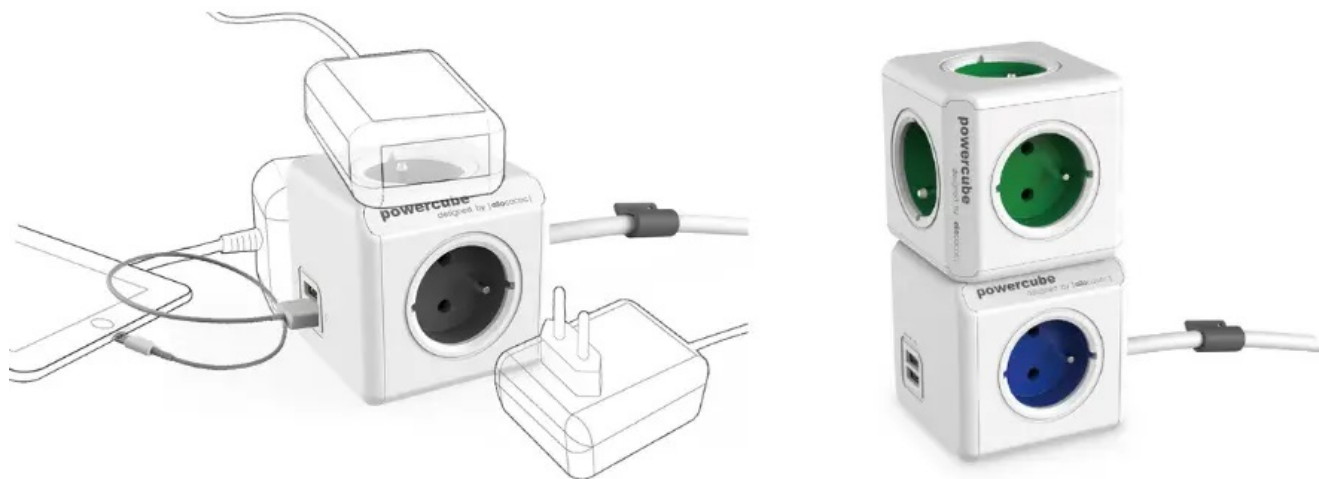

CUBENEST POWERCUBE EXTENDED USB PD 20W 1,5M BÍLO-ŠEDÁ

Cena celkem:	557 Kč (bez DPH: 460 Kč)
Běžná cena:	612 Kč
Ušetříte:	56 Kč
Kód zboží:	CUBAD0008
Part No.:	PC420GY
Záruka:	24 měs.
Stav:	Nové zboží

Popis

Cubenest PowerCube Extended - stylová zásuvka pro univerzální nabíjení

Nová generace **napájecí zásuvky Cubenest PowerCube Extended**, která podporuje nejenom spolehlivé nabíjení zařízení, ale také **lepší organizaci kabelů**. Pro napájení využívá inovativní **technologie PD - Power Delivery** a umožňuje stabilní a rychlý přísun energie o **výkonu až 20 W**. Díky tomu je napájení smartphonu, tabletu, notebooku a dalších zařízení výrazně zkráceno. **Cubenest PowerCube Extended** se vyznačuje originálním designem, který obsahuje **dvojici portů USB (USB-A a USB-C)** a 4 zásuvky v **kompaktním provedení**.

Rozmístění zásuvek je navrženo tak aby nedocházelo k blokadě jednotlivých adaptérů. Všechny dostupné zásuvky a porty tak můžete využívat najednou. **Model Cubenest PowerCube Extended** je zhotoven z **odolného plastu, certifikována** a samozřejmě vybaven **dětskou pojistkou**. Představuje praktické i designové řešení do domácnosti i kanceláře. Model Cubenest PowerCube Extended je vybaven **prodlužovacím kabelem o délce 1,5 metrů**, takže zásuvky mnohem lépe umístíte v prostoru, například nad i pod stůl, za monitor apod.

Cubenest PowerCube Extended USB PD 20 W 1,5 m

Cubenest PowerCube Extended je unikátní **kombinací čtyř zásuvek, jednoho portu USB, jednoho USB-C a 1,5m prodlužovacího kabelu** v kompaktním a stylovém těle pro nabíjení vašich zařízení. Technologie **Power Delivery 3.0** nabízí inteligentní a rychlé nabíjení s automatickým přizpůsobením výkonu **až do 20 W** v režimech 5, 9 a 12 V. Promyšlené rozmístění zásuvek zajišťuje, že se nabíječky nebo objemné adaptéry navzájem neblokují. Samozřejmostí je tepelná, přepětová, proudová a zkratová ochrana.