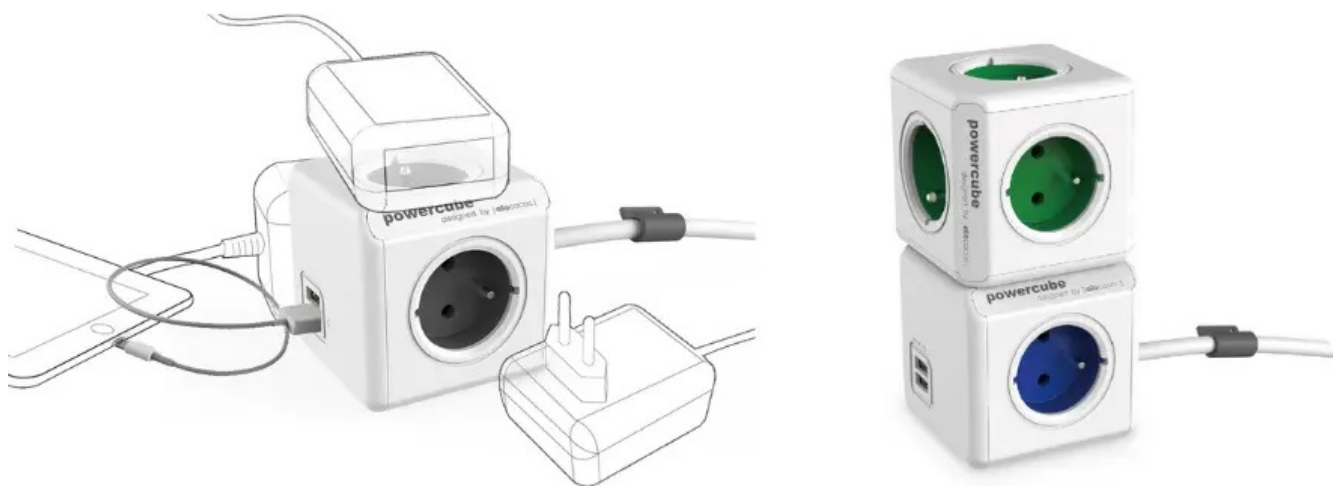

CUBENEST POWERCUBE EXTENDED USB PD 20W 3M BÍLO-ŠEDÁ

Cena celkem:	726 Kč (bez DPH: 600 Kč)
Běžná cena:	799 Kč
Ušetříte:	73 Kč
Kód zboží:	CUBAD0011
Part No.:	PC520GY
Záruka:	24 měs.
Stav:	Nové zboží

Popis

Cubenest PowerCube Extended - stylová zásuvka pro univerzální nabíjení

Nová generace **napájecí zásuvky Cubenest PowerCube Extended**, která podporuje nejenom spolehlivé nabíjení zařízení, ale také **lepší organizaci kabelů**. Pro napájení využívá inovativní **technologie PD - Power Delivery** a umožňuje stabilní a rychlý přísun energie o **výkonu až 20 W**. Díky tomu je napájení smartphonu, tabletu, notebooku a dalších zařízení výrazně zkráceno. **Cubenest PowerCube Extended** se vyznačuje originálním designem, který obsahuje **dvojici portů USB (USB-A a USB-C)** a 4 zásuvky v **kompaktním provedení**.

Rozmístění zásuvek je navrženo tak aby nedocházelo k blokaci jednotlivých adaptérů. Všechny dostupné zásuvky a porty tak můžete využívat najednou. **Model Cubenest PowerCube Extended** je zhotoven z **odolného plastu, certifikována** a samozřejmě vybaven **dětskou pojistkou**. Představuje praktické i designové řešení do domácnosti i kanceláře. Model Cubenest PowerCube Extended je vybaven **prodlužovacím kabelem o délce 3 metrů**, takže zásuvky mnohem lépe umístíte v prostoru, například nad i pod stůl, za monitor apod.

Cubenest PowerCube Extended USB PD 20 W 3 m

Cubenest PowerCube Extended je unikátní **kombinací čtyř zásuvek, jednoho portu USB, jednoho USB-C a 3m prodlužovacího kabelu** v kompaktním a stylovém těle pro nabíjení vašich zařízení. Technologie **Power Delivery 3.0** nabízí inteligentní a rychlé nabíjení s automatickým přizpůsobením výkonu **až do 20 W** v režimech 5, 9 a 12 V. Promyšlené rozmístění zásuvek zajišťuje, že se nabíječky nebo objemné adaptéry navzájem neblokují. Samozřejmostí je tepelná, přepětová, proudová a zkratová ochrana.