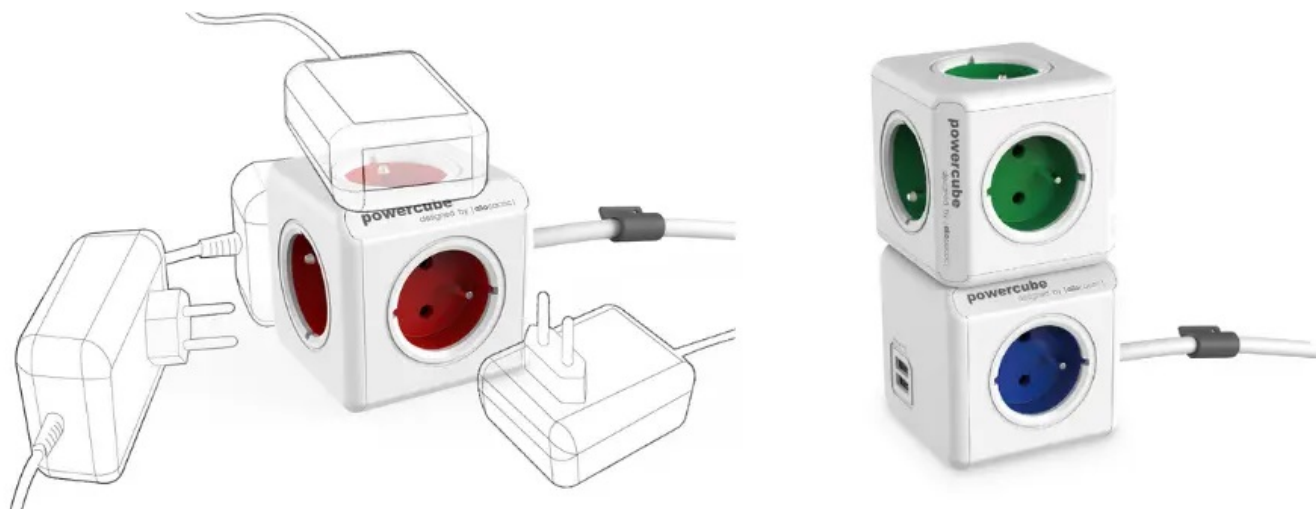

CUBAD0016

Part No.:

PC320GN

Záruka:

24 měs.

Stav:

Nové zboží

Popis

Cubenest PowerCube Extended - praktická zásuvka pro vícečetné nabíjení

Stylová napájecí zásuvka Cubenest PowerCube Extended, která podporuje nejenom spolehlivé nabíjení zařízení, ale také **lepší organizaci kabelů**. Vyznačuje se **kompaktními rozměry** a praktickým designem, který nezabere příliš mnoho místa a má důmyslně rozmístěné **5 zásuvek**. Díky tomu nedochází k blokování jednotlivých adaptérů a **všech pět zařízení můžete napájet současně**.

Ideálně se tak přizpůsobí potřebám vaší domácnosti. Model prošel **bezpečnostními testy** a splňuje **certifikace** pro bezpečné používání. Samozřejmostí je **dětská pojistka** a výroba z odolného ABS plastu. Zásuvka **Cubenest PowerCube Extended** najde své uplatnění **v kanceláři i domácnosti**, kde se vyskytuje větší počet spotřebičů na jednom místě - například kuchyně, obývací pokoj. Tento model je navíc vybaven **1,5m prodlužovacím kabelem**, takže zásuvky můžete lépe umístit v daném prostoru.

Cubenest PowerCube Extended 1,5m bílo-zelená

Cubenest PowerCube Extended je unikátní **kombinací pěti zásuvek a 1,5m prodlužovacího kabelu** v kompaktním a stylovém těle pro napájení vašich zařízení. Promyšlené rozmístění zásuvek zajišťuje, že se nabíječky nebo objemné adaptéry navzájem neblokuje.