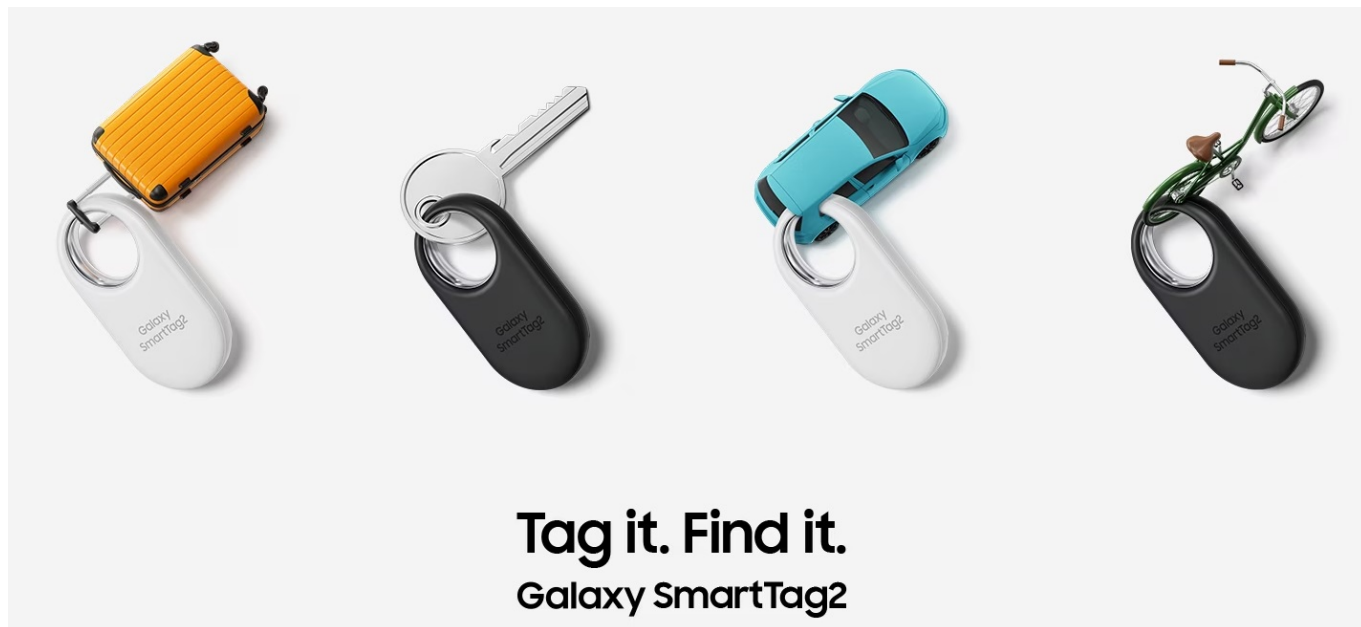

SAMSUNG GALAXY SMARTTAG2 ČERNÝ

Cena celkem:	832 Kč (bez DPH: 688 Kč)
Běžná cena:	916 Kč
Ušetříte:	83 Kč
Kód zboží:	MOPSAM1245
Part No.:	EI-T5600BBEGEU
Záruka:	12 měs.
Stav:	Nové zboží

Popis

Jednoduchý dohled na vašimi cennostmi s lokátorem Samsung Galaxy SmartTag2

Lokátor Samsung Galaxy SmartTag2, se kterým snadno najdete svoje cennosti, když vám zmizí z dohledu. Vyznačuje se **dlouhou výdrží baterie až 500 dní** a odolnou konstrukcí se **stupněm krytí IP67**, takže je chráněn proti vodě i prachu. Klíče, peněženka, batoh, kufr a další předměty či zavazadla nyní najdete mnohem jednodušeji.

Lokalizační přívěšek Samsung Galaxy SmartTag2 vám může pomoci s nalezením zcela ztracených předmětů, které najde někdo další. Do lokátoru **Samsung Galaxy SmartTag2** lze zadat základní informace, které se pomocí technologie **NFC** zobrazí na displeji smartphonu, aby vás poctivý nálezce mohl jednoduše kontaktovat.

Samsung Galaxy SmartTag2 černý

Lokalizační přívěšek založený na technologii **Bluetooth** je praktickou pomůckou při hledání ztracených předmětů. Spolupracuje s aplikací **SmartThings (funkce Find)**, pomocí které jej můžete snadno vyhledat. Vyměnitelná baterie typu CR2032 udrží SmartTag2 **v provozu až 500 dní**. Navíc plně vyhovuje certifikaci **IP67** a je tak **odolný vůči prachu či polité vodou**. Lokátor má horní výřez, takže jej lze snadno připevnit na klíče nebo šňůrku.