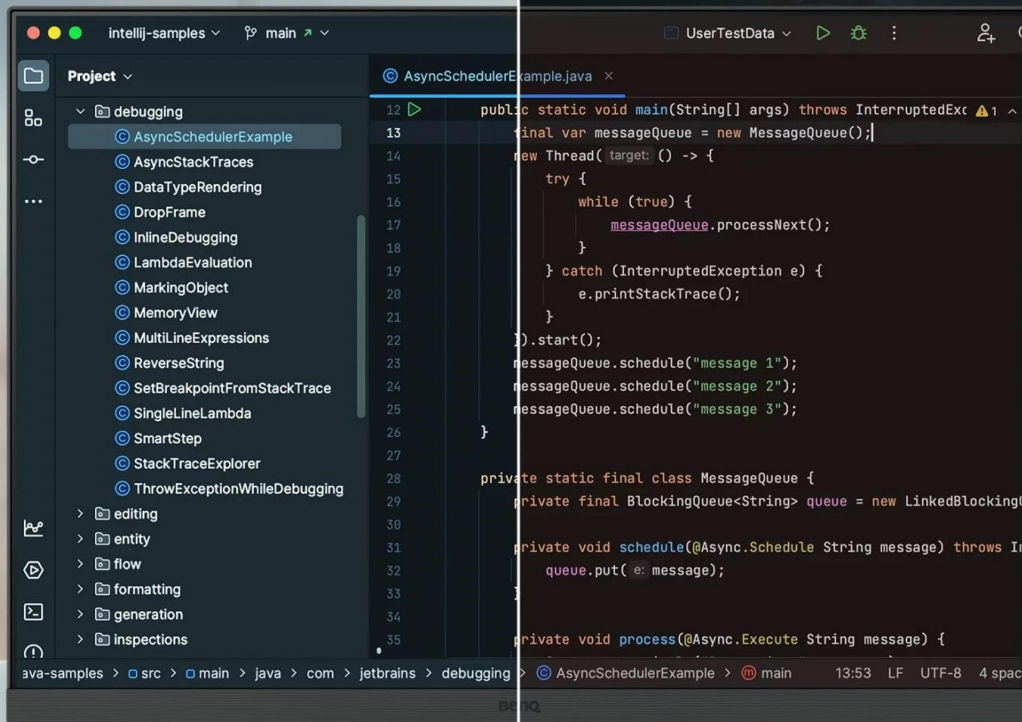

Popis

Monitor BenQ RD280U - zaostřeno na kódování

Monitor BenQ RD280U je navržen pro potřeby programátorů a jejich náročné požadavky. Na displeji s úhlopříčkou 28,2" přehledně a jasně zobrazí kódy a umožní vám plné ponoření do programátorských projektů. **Antireflexní obrazovka** potlačuje nepříjemné odlesky, a tak vám umožní pracovat v rozmanitých světlených podmínkách. Vše je navíc perfektně čitelné a ostré díky **rozlišení 4K+**.

Monitor BenQ RD280U disponuje **pokročilými režimy pro specifické potřeby** kódování, které zajišťují čisté písmo a zlepšené rozlišení. Při práci na náročných projektech oceníte také nižší námahu očí při dlouhodobém nasazení. Režimy nabízí světlé i tmavé motivy podle toho, v jakých podmínkách programujete. Snadno také **upravíte jas nebo kontrast**, abyste dosáhli ideálního prostředí pro práci.

6500K

4500K

Dark Theme

Light Theme

Mezi další přednosti patří **system osvětlení MoonHalo** v zadní části monitoru BenQ. MoonHalo slouží k nastavení jasu, teplotě barev apod., díky čemuž chrání vaše oči a podporuje lepší soustředění. Pomocí **softwaru Display Pilot 2** máte

nastavení displeje pod dokonalou kontrolou. V rámci multitaskingu můžete **monitor BenQ RD280U** propojit s dalšími monitory pomocí **technologie Daisy Chain**. Další možnosti konektivity zajišťují porty **HDMI, DisplayPort, Thunderbolt 3** nebo **USB**.