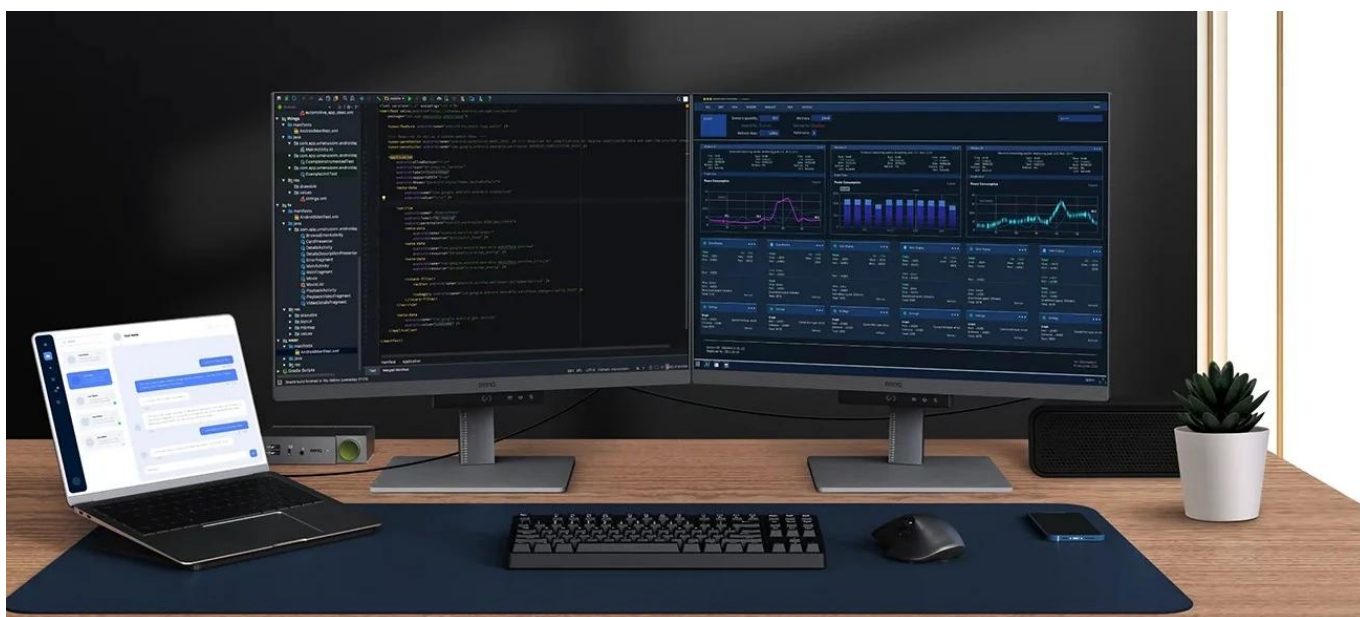

Popis

Monitor BenQ RD280U - zaostřeno na kódování

Monitor BenQ RD280U je navržen pro potřeby programátorů a jejich náročné požadavky. Na displeji s úhlopříčkou 28,2" přehledně a jasně zobrazí kódy a umožní vám plné ponoření do programátorských projektů. **Antireflexní obrazovka** potlačuje nepříjemné odlesky, a tak vám umožní pracovat v rozmanitých světlených podmínkách. Vše je navíc perfektně čitelné a ostré díky **rozlišení 4K+**.

Monitor BenQ RD280U disponuje **pokročilými režimy pro specifické potřeby** kódování, které zajišťují čisté písmo a zlepšené rozlišení. Při práci na náročných projektech oceníte také nižší námahu očí při dlouhodobém nasazení. Režimy nabízí světlé i tmavé motivy podle toho, v jakých podmínkách programujete. Snadno také **upravíte jas nebo kontrast**, abyste dosáhli ideálního prostředí pro práci.

6500K

4500K

Dark Theme

Light Theme

Mezi další přednosti patří **system osvětlení MoonHalo** v zadní části monitoru BenQ. MoonHalo slouží k nastavení jasu, teplotě barev apod., díky čemuž chrání vaše oči a podporuje lepší soustředění. Pomocí **softwaru Display Pilot 2** máte

nastavení displeje pod dokonalou kontrolou. V rámci multitaskingu můžete **monitor BenQ RD280U** propojit s dalšími monitory pomocí **technologie Daisy Chain**. Další možnosti konektivity zajišťují porty **HDMI, DisplayPort, Thunderbolt 3** nebo **USB**.