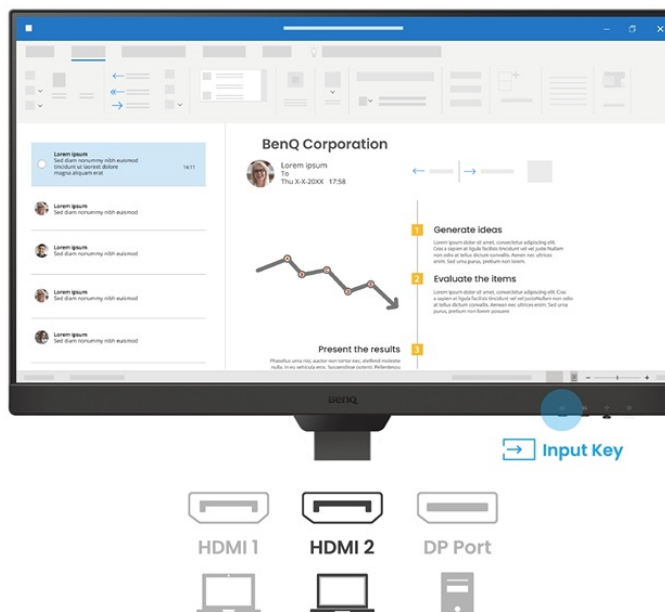

BenQ BL2490T - všechny pracovní potřeby, jeden displej

S monitorem **BenQ BL2490T** dokážete čelit každé pracovní výzvě. Vyznačuje se potřebnou **ergonomií pro nastavení do výšky či úhlu otočení až o 90°**. Díky tomu se přizpůsobí všem vašim potřebám ohledně pohodlí a umožní vám efektivně pracovat po celý den. Displej dosahuje **úhlopříčky 23,8"** a ostrého **Full HD rozlišení**. PC aplikace, internetové stránky, dokumenty a multimediální obsah tak zobrazí jasně a ostře.

Displej se může pochlubit **technologíí IPS** pro vykreslování obsahu v širokých pozorovacích úhlech nebo **99% pokrytím sRGB barevné palety**. To znamená produkci živých a realistických barev, které oceníte nejenom při práci s obrázky a běžné editaci, ale také třeba streamování videí či jen čtení textů. S další výbavy stojí za to zmínit například **zabudované reproduktory**, které se postarají o ozvučení o plnohodnotné ozvučení.

BenQ BL2490T

LED monitor s úhlopříčkou **23,8"** a Full HD rozlišením **1920 × 1080** bodů. Nabízí kontrastní poměr **1300 : 1**, jas **250 cd/m²**, dobu odezvy **5 ms** a pokrytí 99 % sRGB barevné palety. Použitá technologie **IPS** nabízí pozorovací úhly 178° horizontálně i vertikálně. Monitor disponuje **VESA uchycením** a integrovanými **stereo reproduktory** s celkovým výkonem **4 W**. Monitor disponuje také speciálním režimem **Eye-Care**, který šetří vaše oči tím, že upravuje jas obrazovky dle změny světla v prostředí. Potěší také výškově nastavitelný stojan a funkce **Pivot**, která umožňuje otočení obrazovky o 90°.

Součástí balení je HDMI kabel.

ZÁKLADNÍ SPECIFIKACE

Typ panelu: IPS

Úhlopříčka: 23,8"

Poměr stran: 16 : 9

Rozlišení: 1920 × 1080 px

Kontrastní poměr: 1300 : 1

Doba odezvy: 5 ms