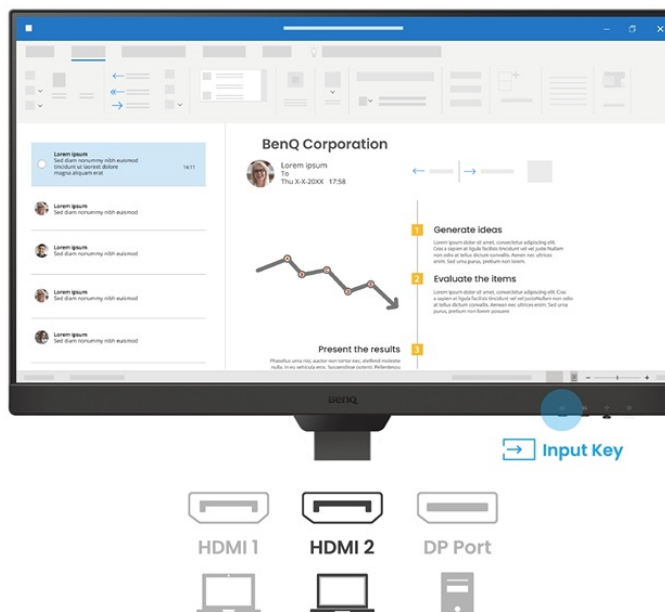

BenQ BL2790T - všechny pracovní potřeby, jeden displej

S monitorem **BenQ BL2790T** dokážete čelit každé pracovní výzvě. Vyznačuje se potřebnou **ergonomií pro nastavení do výšky či úhlu otočení až o 90°**. Díky tomu se přizpůsobí všem vašim potřebám ohledně pohodlí a umožní vám efektivně pracovat po celý den. Displej dosahuje **úhlopříčky 27"** a ostrého **Full HD rozlišení**. PC aplikace, internetové stránky, dokumenty a multimediální obsah tak zobrazí jasně a ostře.

Displej se může pochlubit **technologíí IPS** pro vykreslování obsahu v širokých pozorovacích úhlech nebo **99% pokrytím sRGB barevné palety**. To znamená produkci živých a realistických barev, které oceníte nejenom při práci s obrázky a běžné editaci, ale také třeba streamování videí či jen čtení textů. S další výbavy stojí za to zmínit například **zabudované reproduktory**, které se postarají o ozvučení o plnohodnotné ozvučení.

BenQ BL2790T

LED monitor s úhlopříčkou **27"** a Full HD rozlišením **1920 × 1080** bodů. Nabízí kontrastní poměr **1300 : 1**, jas **250 cd/m²**, dobu odezvy **5 ms** a pokrytí 99 % sRGB barevné palety. Použitá technologie **IPS** nabízí pozorovací úhly 178° horizontálně i vertikálně. Monitor disponuje **VESA uchycením** a integrovanými **stereo reproduktory** s celkovým výkonem **4 W**. Monitor disponuje také speciálním režimem **Eye-Care**, který šetří vaše oči tím, že upravuje jas obrazovky dle změny světla v prostředí. Potěší také výškově nastavitelný stojan a funkce **Pivot**, která umožňuje otočení obrazovky o 90°.

Součástí balení je HDMI kabel.

ZÁKLADNÍ SPECIFIKACE

Typ panelu: IPS

Úhlopříčka: 27"

Poměr stran: 16 : 9

Rozlišení: 1920 × 1080 px

Kontrastní poměr: 1300 : 1

Doba odezvy: 5 ms